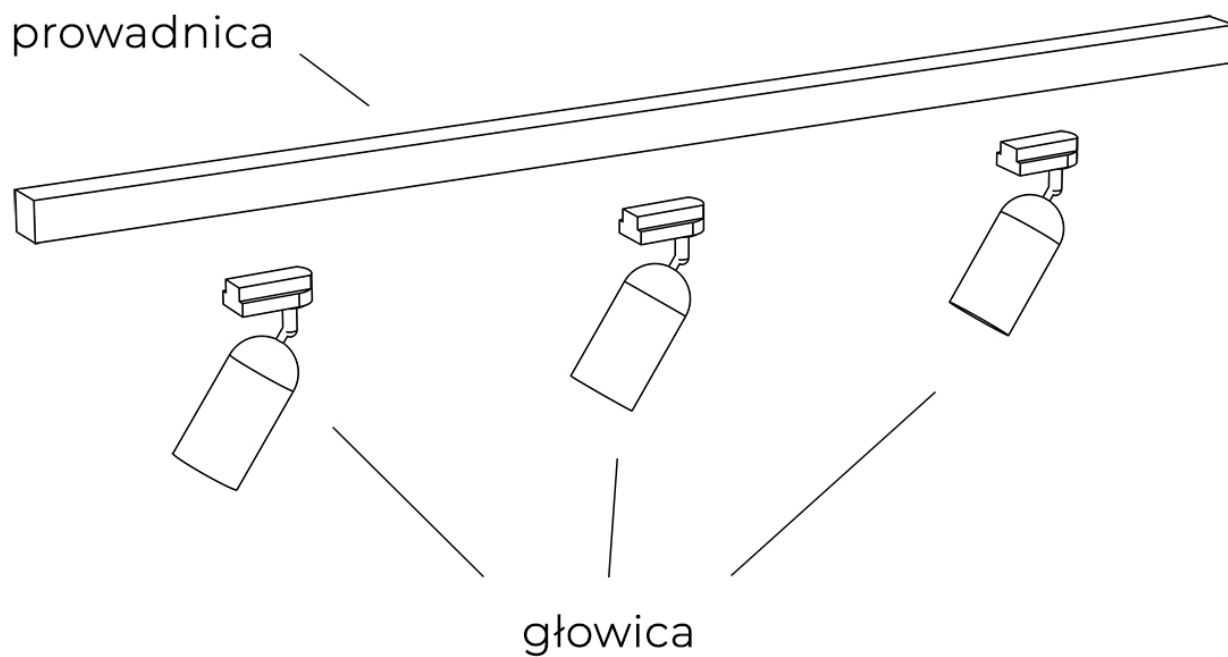

Złota tuba na przegubie do szyny jednoobwodowej TK 3384 z serii TRACER

Numer katalogowy	5901780533847
Kod producenta	TK 3384
Seria	TRACER
Materiał	metal, tworzywo sztuczne
Kolor	czarny, złoty
Rodzaj gwintu	LED
Temperatura barwowa	4000K
Lumeny	270
Wysokość / długość (cm)	14,6
Szerokość / średnica (cm)	7
Głębokość (cm)	3,5
Możliwość wymiany źródła światła	nie
Źródła światła w komplecie	tak
Barwa światła	neutralna
Ilość faz	jednofazowa

Opis produktu

Głowica do szynoprzewodu 1-fazowego TK 3384 z serii TRACER

Szynoprzewód TK Lighting posiada indywidualny system łączenia głowic z przewodnikami oraz przewodnic między sobą. Skompletuj zestaw oświetlenia szynowego na miarę swoich potrzeb!

Przykładowy zestaw szynoprzewodu z jedną przewodnicą:

Przykładowy zestaw szynoprzewodu z dwiema prowadnicami połączonymi łącznikiem narożnym:

W celu ułatwienia kompletowania poniżej znajdziesz produkty pasujące do oglądanego modelu: