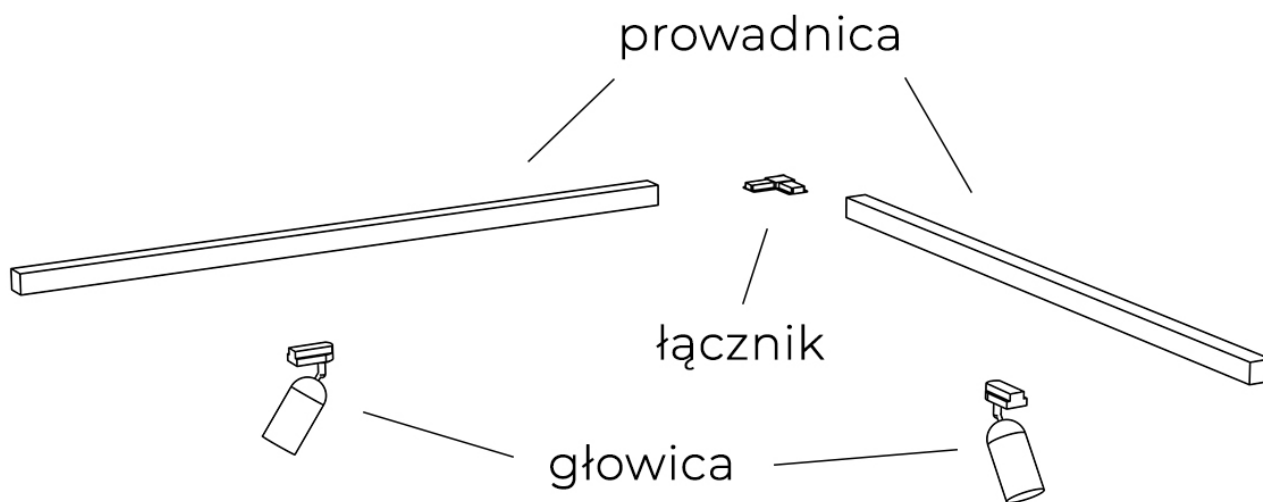

Złota tuba na przegubie do szyny jednoobwodowej TK 3384 z serii TRACER

Numer katalogowy	5901780533847
Kod producenta	TK 3384
Seria	TRACER
Materiał	metal, tworzywo sztuczne
Kolor	czarny, złoty
Rodzaj gwintu	LED
Temperatura barwowa	4000K
Lumeny	270
Wysokość / długość (cm)	14,6
Szerokość / średnica (cm)	7
Głębokość (cm)	3,5
Możliwość wymiany źródła światła	nie
Źródła światła w komplecie	tak
Barwa światła	neutralna
Ilość faz	jednofazowa

Opis produktu

Głowica do szynoprzewodu 1-fazowego TK 3384 z serii TRACER

Szynoprzewód TK Lighting posiada indywidualny system łączenia głowic z przewodnikami oraz przewodnic między sobą. Skompletuj zestaw oświetlenia szynowego na miarę swoich potrzeb!

Przykładowy zestaw szynoprzewodu z jedną przewodnicą:

Przykładowy zestaw szynoprzewodu z dwiema prowadnicami połączonymi łącznikiem narożnym:

W celu ułatwienia kompletowania poniżej znajdziesz produkty pasujące do oglądanego modelu: