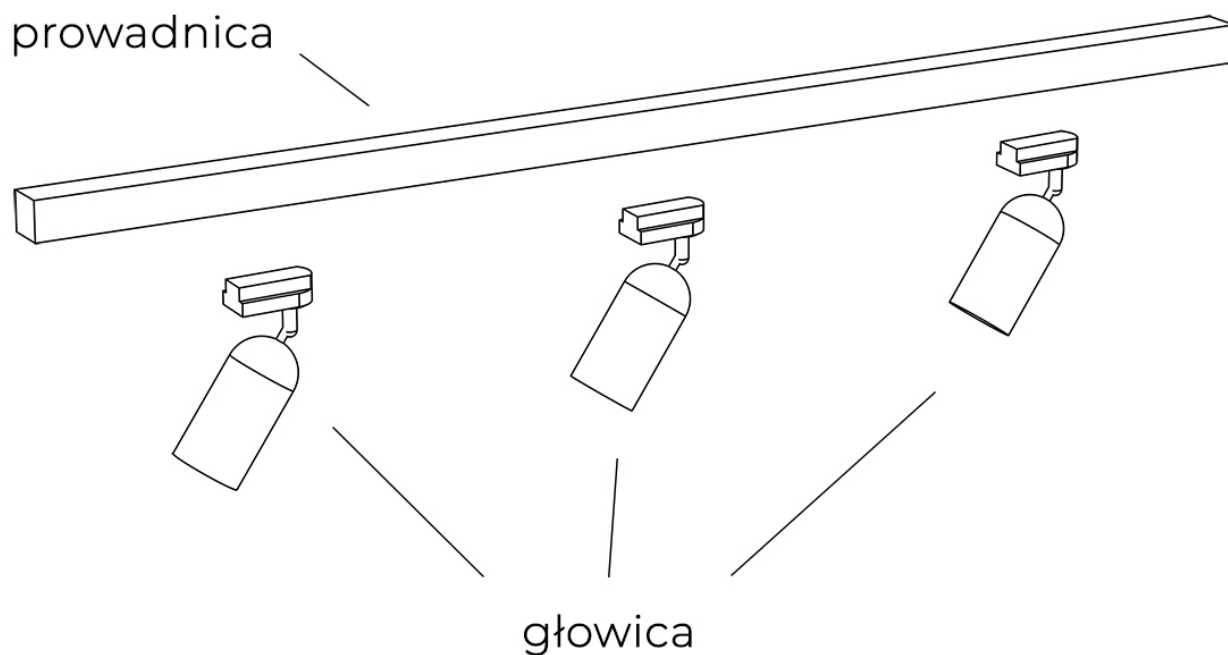

Wąska, złota tuba do czarnej szyny 3-fazowej TK 4848 z serii TRACER 3

Numer katalogowy	5901780548483
Kod producenta	TK 4848
Seria	TRACER 3
Materiał	stal galwanizowana, tworzywo sztuczne
Kolor	czarny, złoty
Rodzaj gwintu	G9
Źródła światła	1
Maksymalna moc jednej żarówki (W)	8W
Wysokość / długość (cm)	16,5
Szerokość / średnica (cm)	2,8
Głębokość (cm)	13
Stopień ochrony	IP20
Możliwość wymiany źródła światła	tak
Źródła światła w komplecie	nie
Barwa światła	zależna od zastosowanej żarówki
Ilość faz	trójfazowa

Opis produktu

Głowica do szynoprzewodu 3-fazowego TK 4848 z serii TRACER

Szynoprzewód TK Lighting posiada indywidualny system łączenia głowic z przewodnikami oraz przewodnic między sobą. Skompletuj zestaw oświetlenia szynowego na miarę swoich potrzeb!

Przykładowy zestaw szynoprzewodu z jedną przewodnicą:

Przykładowy zestaw szynoprzewodu z dwiema prowadnicami połączonymi łącznikiem narożnym:

W celu ułatwienia kompletowania poniżej znajdziesz produkty pasujące do oglądanego modelu: