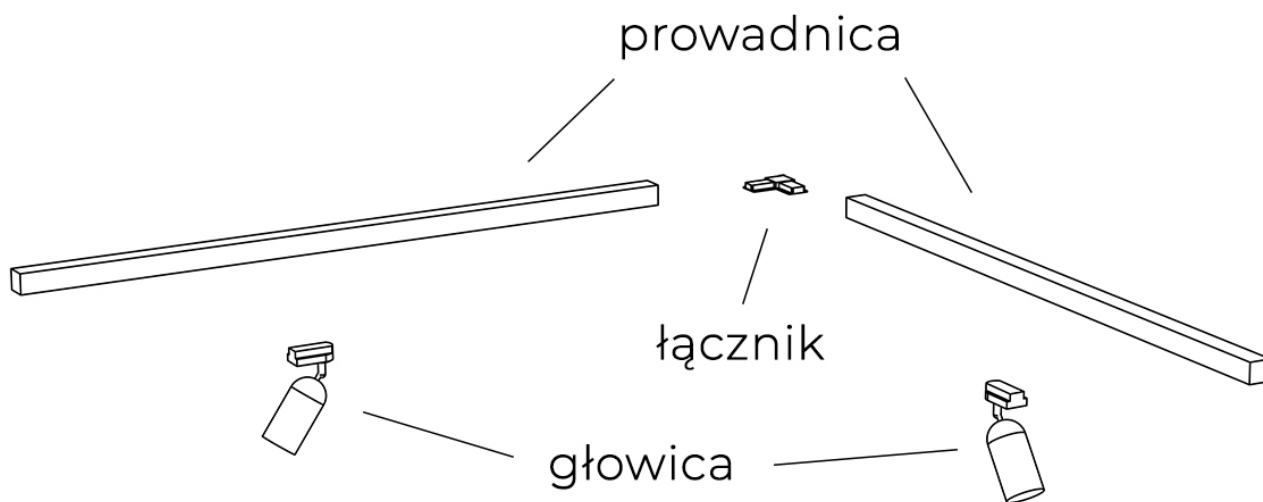

Wąska, złota tuba do czarnej szyny 3-fazowej TK 4848 z serii TRACER 3

Numer katalogowy	5901780548483
Kod producenta	TK 4848
Seria	TRACER 3
Materiał	stal galwanizowana, tworzywo sztuczne
Kolor	czarny, złoty
Rodzaj gwintu	G9
Źródła światła	1
Maksymalna moc jednej żarówki (W)	8W
Wysokość / długość (cm)	16,5
Szerokość / średnica (cm)	2,8
Głębokość (cm)	13
Stopień ochrony	IP20
Możliwość wymiany źródła światła	tak
Źródła światła w komplecie	nie
Barwa światła	zależna od zastosowanej żarówki
Ilość faz	trójfazowa

Opis produktu

Głowica do szynoprzewodu 3-fazowego TK 4848 z serii TRACER

Szynoprzewód TK Lighting posiada indywidualny system łączenia głowic z przewodnikami oraz przewodnic między sobą. Skompletuj zestaw oświetlenia szynowego na miarę swoich potrzeb!

Przykładowy zestaw szynoprzewodu z jedną przewodnicą:

Przykładowy zestaw szynoprzewodu z dwiema prowadnicami połączonymi łącznikiem narożnym:

W celu ułatwienia kompletowania poniżej znajdziesz produkty pasujące do oglądanego modelu: