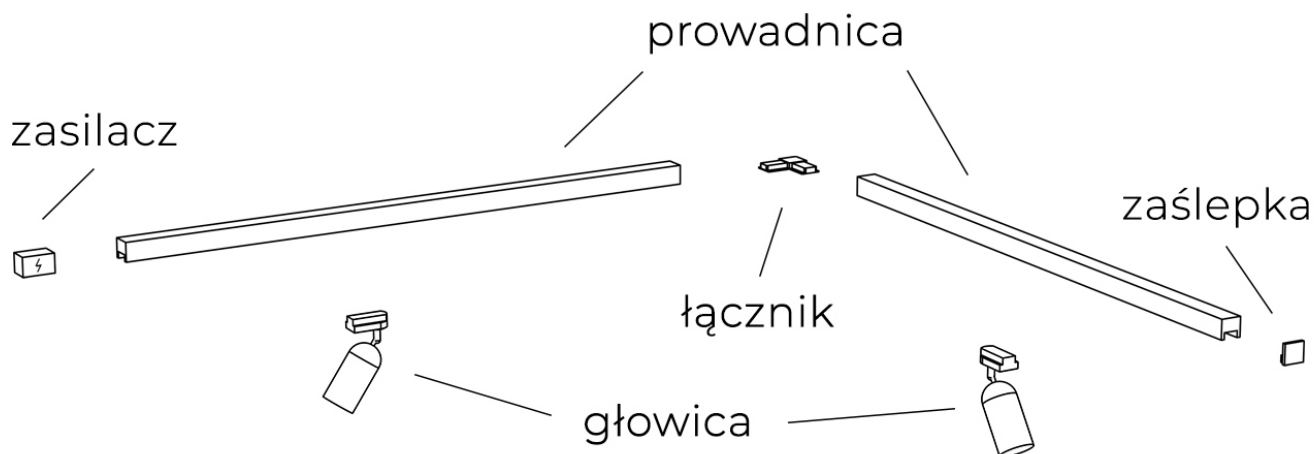

Uchwyt montażowy do szyny podtynkowej 8306 z serii CTLS RECESSED FIXING

Numer katalogowy	5903139830690
Kod producenta	8306
Seria	CTLS RECESSED FIXING
Materiał	stal
Kolor	srebrny
Wysokość / długość (cm)	3
Szerokość / średnica (cm)	7,9
Głębokość (cm)	2,5
Ilość faz	trójfazowa

Opis produktu

Uchwyt montażowy do szyny podtynkowej 8306 z serii CTLS RECESSED FIXING

Szynoprzewód Nowodvorski posiada indywidualny system łączenia głowic z przewodnikami oraz przewodnic między sobą. Skompletuj zestaw oświetlenia szynowego na miarę swoich potrzeb!

Przykładowy zestaw szynoprzewodu z jedną przewodnicą:

Do prawidłowego działania szynoprzewodu, **należy dokupić zasilacz końcowy i zaślepkę.**

Przykładowy zestaw szynoprzewodu z dwiema przewodnicami połączonymi łącznikiem narożnym: