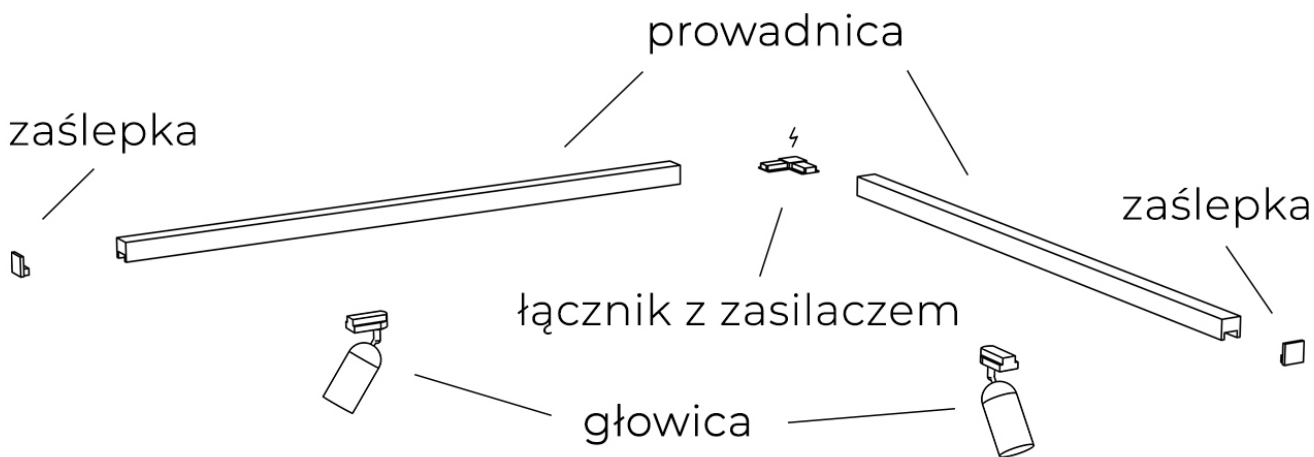

Opis produktu

Uchwyt montażowy do szyny podtynkowej 8306 z serii CTLS RECESSED FIXING

Szynoprzewód Nowodvorski posiada indywidualny system łączenia głowic z przewodnikami oraz przewodnic między sobą. Skompletuj zestaw oświetlenia szynowego na miarę swoich potrzeb!

Przykładowy zestaw szynoprzewodu z jedną przewodnicą:

Do prawidłowego działania szynoprzewodu, **należy dokupić zasilacz końcowy i zaślepkę.**

Przykładowy zestaw szynoprzewodu z dwiema przewodnicami połączonymi łącznikiem narożnym:

Do prawidłowego działania szynoprzewodu, **należy dokupić zasilacz końcowy i zaślepkę.**

Przykładowy zestaw szynoprzewodu z dwiema przewodnicami połączonymi łącznikiem z funkcją zasilania listwy:

Do prawidłowego działania szynoprzewodu, **należy dokupić łącznik z funkcją zasilania i dwie zaślepki.**