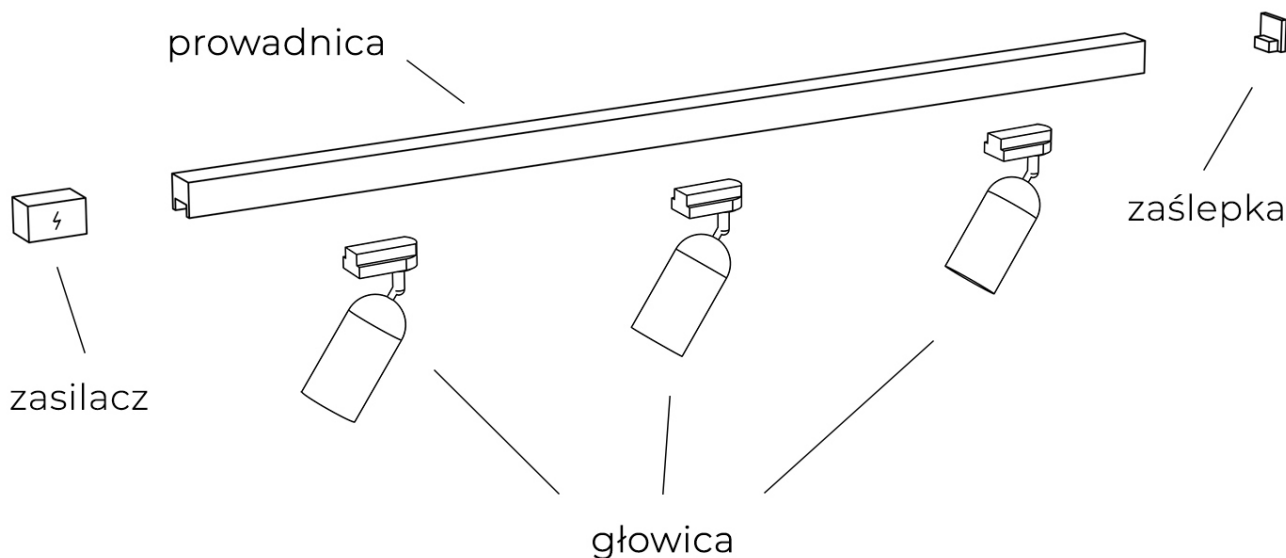

Uchwyt montażowy do szyny podtynkowej 8306 z serii CTLS RECESSED FIXING

Numer katalogowy	5903139830690
Kod producenta	8306
Seria	CTLS RECESSED FIXING
Materiał	stal
Kolor	srebrny
Wysokość / długość (cm)	3
Szerokość / średnica (cm)	7,9
Głębokość (cm)	2,5
Ilość faz	trójfazowa

Opis produktu

Uchwyt montażowy do szyny podtynkowej 8306 z serii CTLS RECESSED FIXING

Szynoprzewód Nowodvorski posiada indywidualny system łączenia głowic z przewodnikami oraz przewodnic między sobą. Skompletuj zestaw oświetlenia szynowego na miarę swoich potrzeb!

Przykładowy zestaw szynoprzewodu z jedną przewodnicą:

Do prawidłowego działania szynoprzewodu, **należy dokupić zasilacz końcowy i zaślepkę.**

Przykładowy zestaw szynoprzewodu z dwiema przewodnicami połączonymi łącznikiem narożnym: