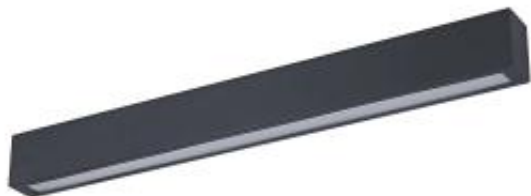

## Techniczna, czarna lampa ścienna listwa LED GS-LCLC BK z serii THIAGO

Numer katalogowy	<b>5900644438311</b>
Kod producenta	<b>GS-LCLC BK</b>
Seria	<b>THIAGO</b>
Materiał	<b>stal nierdzewna</b>
Kolor	<b>czarny</b>
Rodzaj gwintu	<a href="#">LED</a>
Temperatura barwowa	<a href="#">4000K</a>
Lumeny	<a href="#">1440</a>
Wysokość / długość (cm)	<b>6,5</b>
Szerokość / średnica (cm)	<b>62</b>
Głębokość (cm)	<b>4,5</b>
Stopień ochrony	<b>IP44</b>
Możliwość wymiany źródła światła	<b>nie</b>
Źródła światła w komplecie	<b>tak</b>
Barwa światła	<b>neutralna</b>