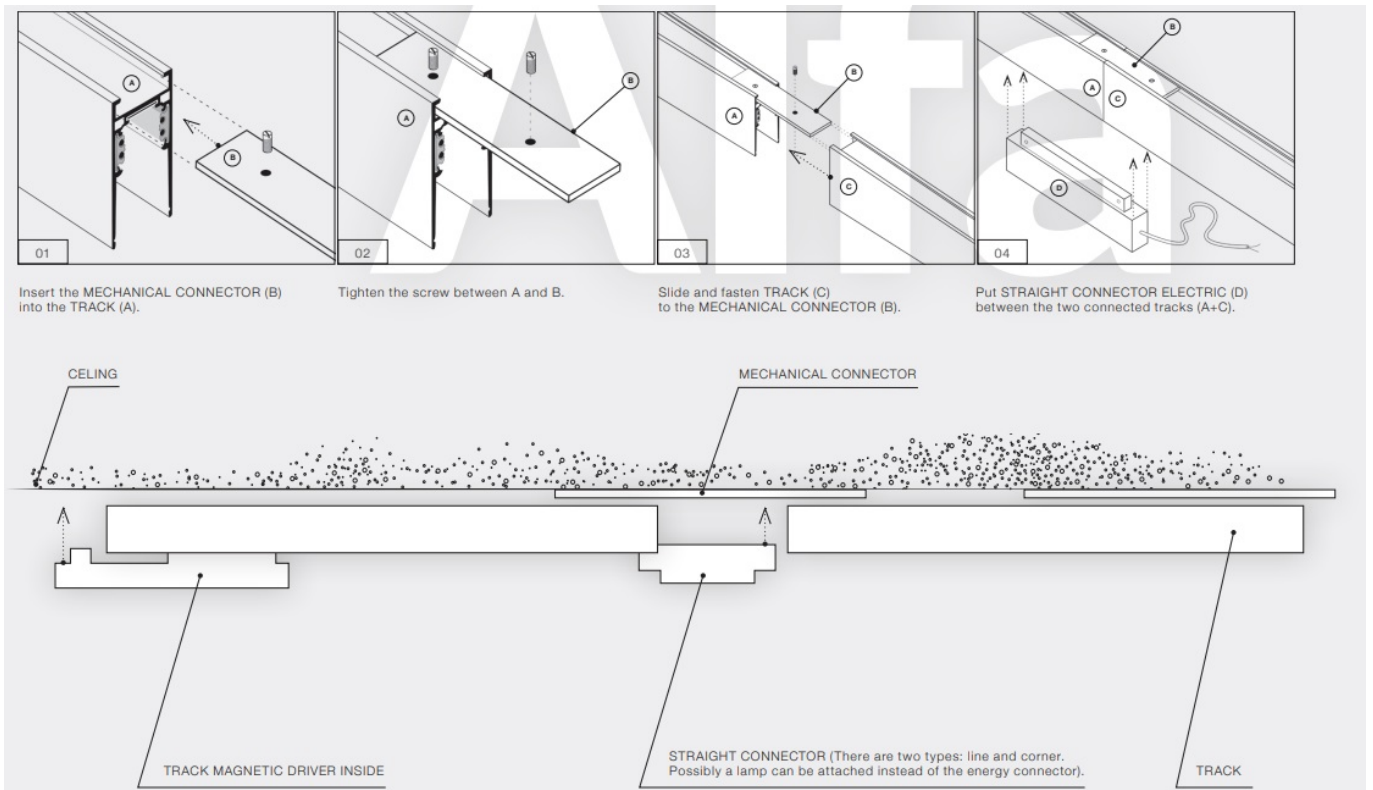

#### Głowica do szynoprzewodu 1-fazowego magnetycznego ALFA MAGNETIC 48V AZ4598

Szynoprzewód Azzardo system Alfa posiada indywidualny sposób łączenia głowic z przewodnikami oraz przewodnic między sobą. Skompletuj zestaw oświetlenia szynowego na miarę swoich potrzeb!

Ten system posiada 4 rodzaje przewodnic, które różnią się od siebie w zależności od sposobu mocowania. **Prezentowana głowica pasuje do wszystkich z nich.**

Prezentowany model głowicy **nie może być sterowany** za pomocą pilota, panelu ściennego czy też aplikacji, gdyż nie posiada wbudowanego modułu BLUETOOTH.

Available options for installation place – surface-mounted, flush-mounted and suspended

Sposób mocowania poszczególnych elementów prowadnicy:

Przykładowy zestaw szynoprzewodu z jedną prowadnicą:

Do prawidłowego działania szynoprzewodu, **należy dokupić zasilacz końcowy i zaślepkę.**