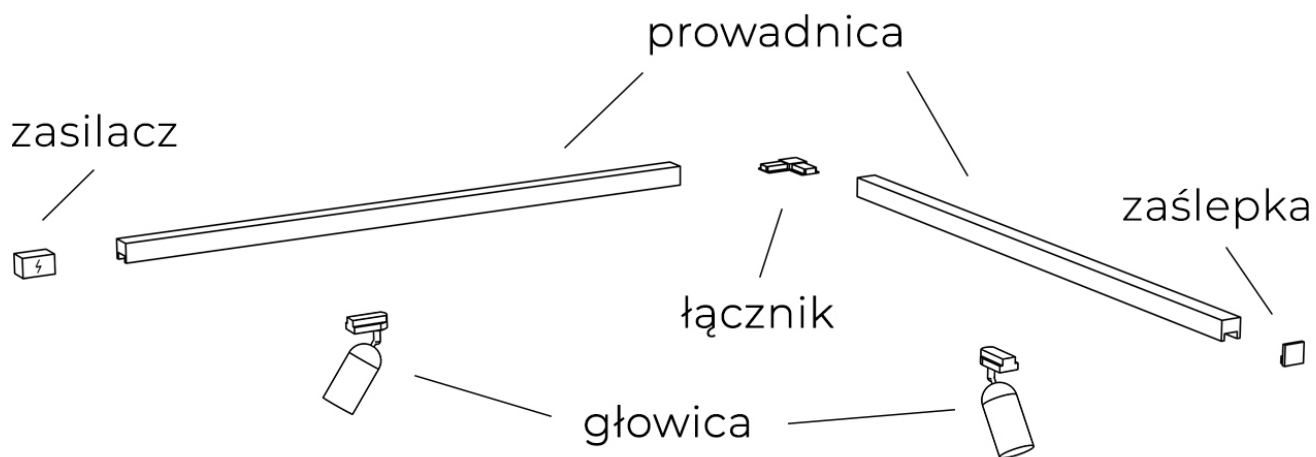

Ten system posiada 4 rodzaje przewodnic, które różnią się od siebie w zależności od sposobu mocowania. **Prezentowana głowica pasuje do wszystkich z nich.**

Prezentowany model głowicy **nie może być sterowany** za pomocą pilota, panelu ściennego czy też aplikacji, gdyż nie posiada wbudowanego modułu BLUETOOTH.

Available options for installation place – surface-mounted, flush-mounted and suspended

Sposób mocowania poszczególnych elementów prowadnicy:

Przykładowy zestaw szynoprzewodu z jedną prowadnicą:

Do prawidłowego działania szynoprzewodu, **należy dokupić zasilacz końcowy i zaślepkę.**

Przykładowy zestaw szynoprzewodu z dwiema prowadnicami połączonymi łącznikiem narożnym:

Do prawidłowego działania szynoprzewodu, **należy dokupić zasilacz końcowy i zaślepkę.**

W celu ułatwienia kompletowania poniżej znajdziesz produkty pasujące do oglądanego modelu: