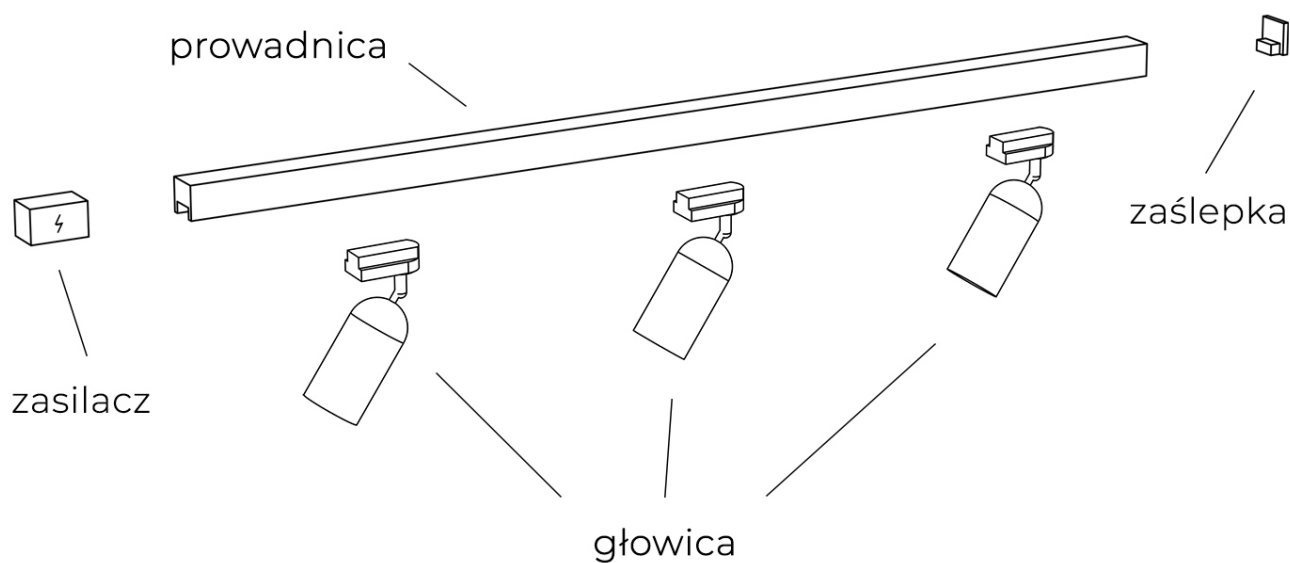

#### Głowica do szynoprzewodu 1-fazowego magnetycznego ALFA MAGNETIC 48V AZ4598

Szynoprzewód Azzardo system Alfa posiada indywidualny sposób łączenia głowic z przewodnikami oraz przewodnic między sobą. Skompletuj zestaw oświetlenia szynowego na miarę swoich potrzeb!

Ten system posiada 4 rodzaje przewodnic, które różnią się od siebie w zależności od sposobu mocowania. **Prezentowana głowica pasuje do wszystkich z nich.**

Prezentowany model głowicy **nie może być sterowany** za pomocą pilota, panelu ściennego czy też aplikacji, gdyż nie posiada wbudowanego modułu BLUETOOTH.

Available options for installation place – surface-mounted, flush-mounted and suspended

Sposób mocowania poszczególnych elementów prowadnicy:

Przykładowy zestaw szynoprzewodu z jedną prowadnicą:

Do prawidłowego działania szynoprzewodu, **należy dokupić zasilacz końcowy i zaślepkę.**