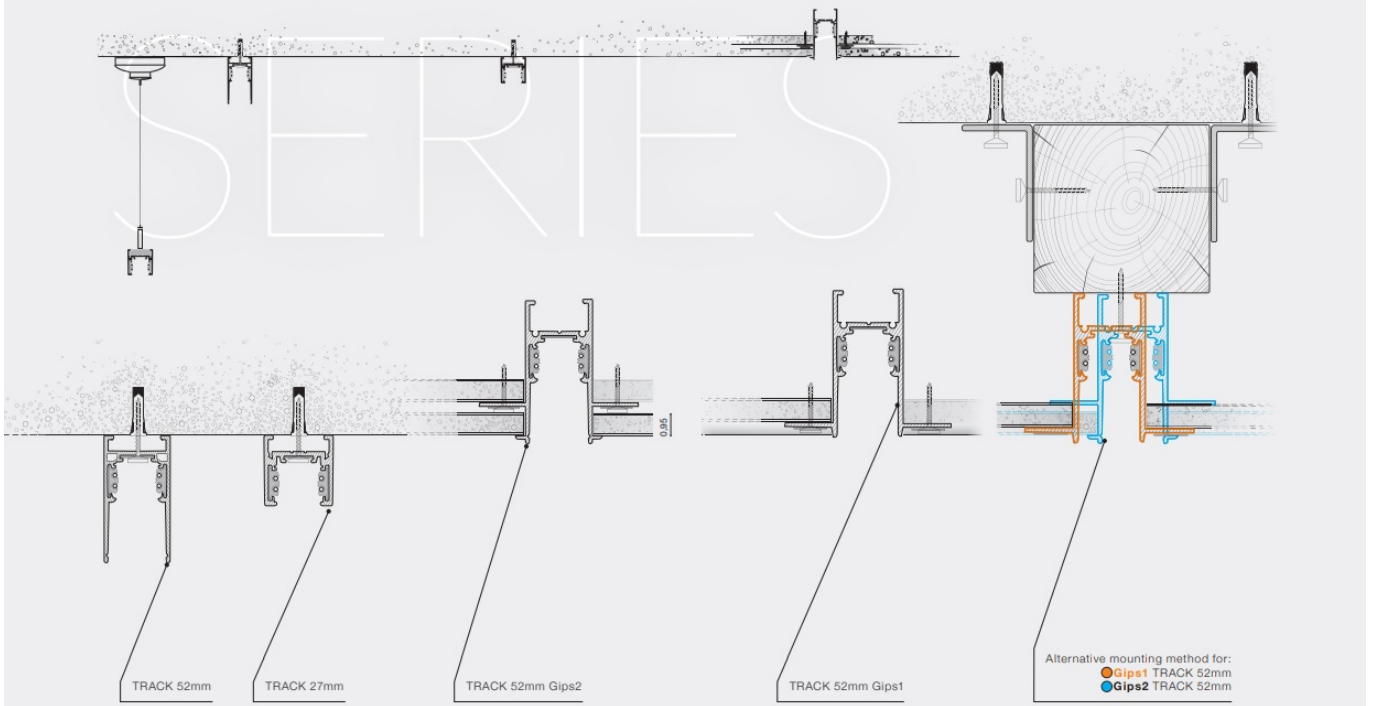

## Szeroka głowica do szyny 19,5cm 12W 4000K AZ4598 z serii KIRA ALFA MAGNETIC 48V

Numer katalogowy	<b>5901238445982</b>
Kod producenta	<b>AZ4598</b>
Moc (W)	<a href="#">LED 12 W</a>
Seria	<b>KIRA ALFA MAGNETIC 48V</b>
Materiał	<b>metal, tworzywo sztuczne</b>
Kolor	<b>biały</b>
Rodzaj gwintu	<a href="#">LED</a>
Temperatura barwowa	<a href="#">4000K</a>
Wysokość / długość (cm)	<b>4,3</b>
Szerokość / średnica (cm)	<b>2,3</b>
Głębokość (cm)	<b>19,5</b>
Stopień ochrony	<a href="#">IP20</a>
Klasa efektywności energetycznej	<b>G</b>
Możliwość wymiany źródła światła	<b>nie</b>
Źródła światła w komplecie	<b>tak</b>
Barwa światła	<a href="#">neutralna</a>
Ilość faz	<b>jednofazowa magnetyczna</b>

#### Głowica do szynoprzewodu 1-fazowego magnetycznego ALFA MAGNETIC 48V AZ4598

Szynoprzewód Azzardo system Alfa posiada indywidualny sposób łączenia głowic z przewodnikami oraz przewodnic między sobą. Skompletuj zestaw oświetlenia szynowego na miarę swoich potrzeb!

Ten system posiada 4 rodzaje przewodnic, które różnią się od siebie w zależności od sposobu mocowania. **Prezentowana głowica pasuje do wszystkich z nich.**

Prezentowany model głowicy **nie może być sterowany** za pomocą pilota, panelu ściennego czy też aplikacji, gdyż nie posiada wbudowanego modułu BLUETOOTH.

Available options for installation place – surface-mounted, flush-mounted and suspended

Sposób mocowania poszczególnych elementów prowadnicy:

Przykładowy zestaw szynoprzewodu z jedną prowadnicą:

Do prawidłowego działania szynoprzewodu, **należy dokupić zasilacz końcowy i zaślepkę.**