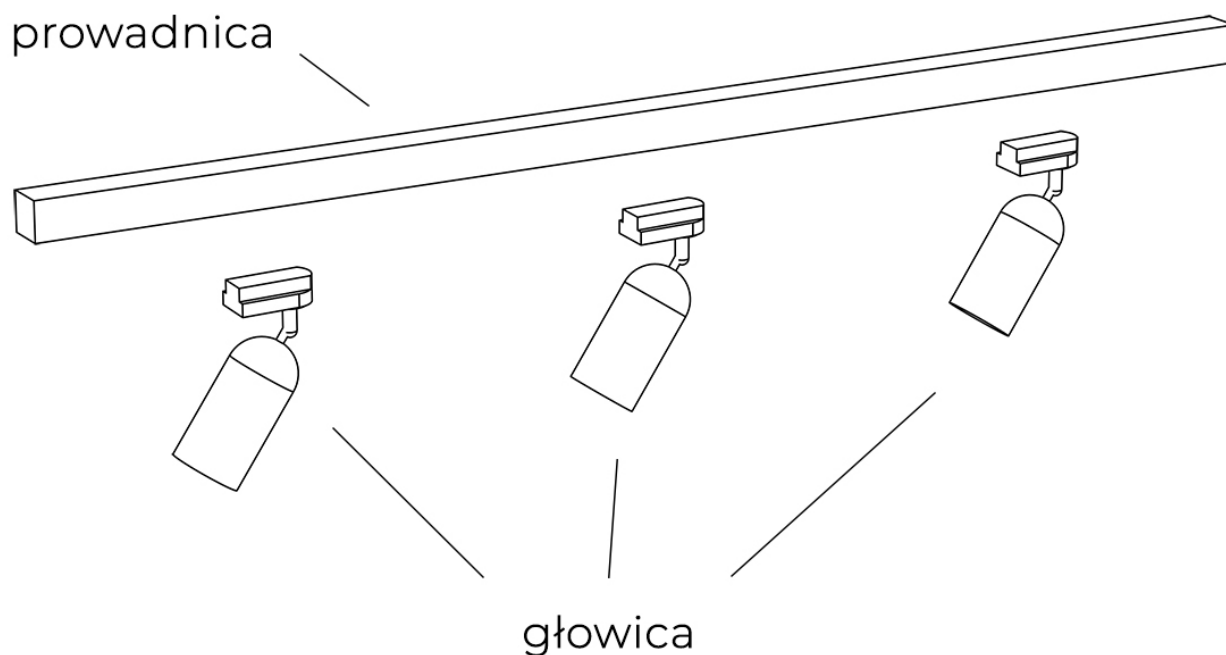

Środkowy łącznik do szyny trójfazowej TK 3556 z serii TRACER 3

Numer katalogowy	5901780535568
Kod producenta	TK 3556
Seria	TRACER 3
Materiał	metal, tworzywo
Kolor	biały
Wysokość / długość (cm)	3,2
Szerokość / średnica (cm)	16,6
Głębokość (cm)	9,8
Stopień ochrony	IP20
Ilość faz	trójfazowa

Opis produktu

Łącznik do szynoprzewodu 3-fazowego TK 3556 z serii TRACER

Szynoprzewód TK Lighting posiada indywidualny system łączenia głowic z przewodnikami oraz przewodnic między sobą. Skompletuj zestaw oświetlenia szynowego na miarę swoich potrzeb!

Przykładowy zestaw szynoprzewodu z jedną przewodnicą:

Przykładowy zestaw szynoprzewodu z dwiema prowadnicami połączonymi łącznikiem narożnym:

W celu ułatwienia kompletowania poniżej znajdziesz produkty pasujące do oglądanego modelu: