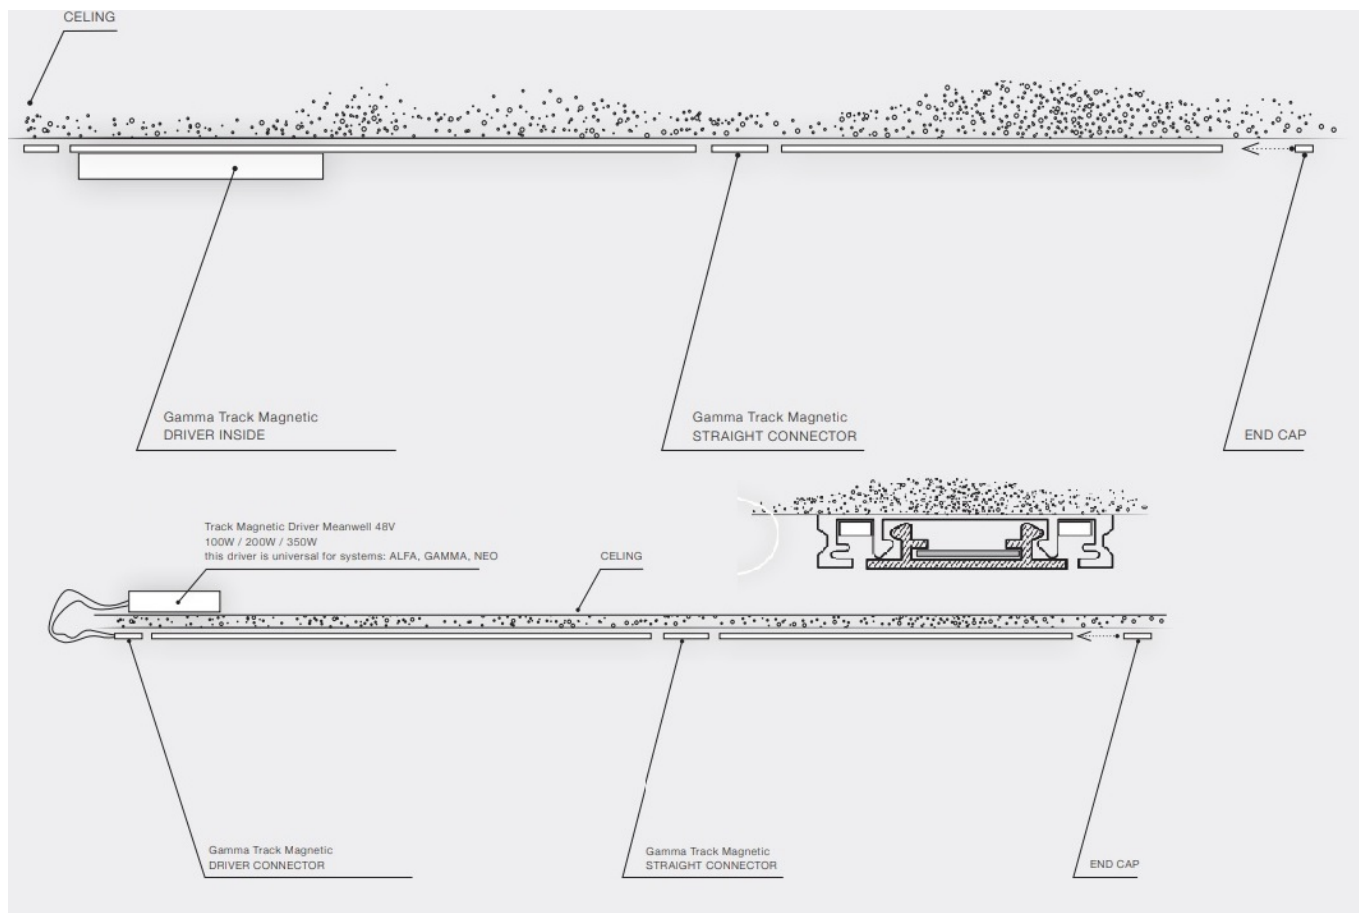

Regulowana lampa 6W 4000K AZ5279 z serii SANGRIA UGR GAMMA MAGNETIC 48V

Numer katalogowy	5901238452799
Kod producenta	AZ5279
Moc (W)	LED 6 W
Seria	SANGRIA UGR GAMMA MAGNETIC 48V
Materiał	aluminium
Kolor	czarny piaskowany
Rodzaj gwintu	LED
Temperatura barwowa	4000K
Lumeny	72
Wysokość / długość (cm)	2,8
Szerokość / średnica (cm)	2,6
Głębokość (cm)	11,6
Stopień ochrony	IP20
Możliwość wymiany źródła światła	nie
Źródła światła w komplecie	tak
Barwa światła	neutralna
Ilość faz	jednofazowa magnetyczna

Opis produktu

Głowica do szynoprzewodu 1-fazowego magnetycznego GAMMA MAGNETIC 48V AZ5279

Szynoprzewód Azzardo system Gamma posiada indywidualny sposób łączenia głowic z przewodnikami oraz przewodnic między sobą. Skomptuj zestaw oświetlenia szynowego na miarę swoich potrzeb!

Ten model głowicy **nie może być sterowany** za pomocą pilota, panelu ściennego czy też aplikacji, gdyż nie posiada wbudowanego modułu BLUETOOTH.

Przykładowy zestaw szynoprzewodu z jedną prowadnicą:

Do prawidłowego działania szynoprzewodu, **należy dokupić zasilacz końcowy i zaślepkę.**