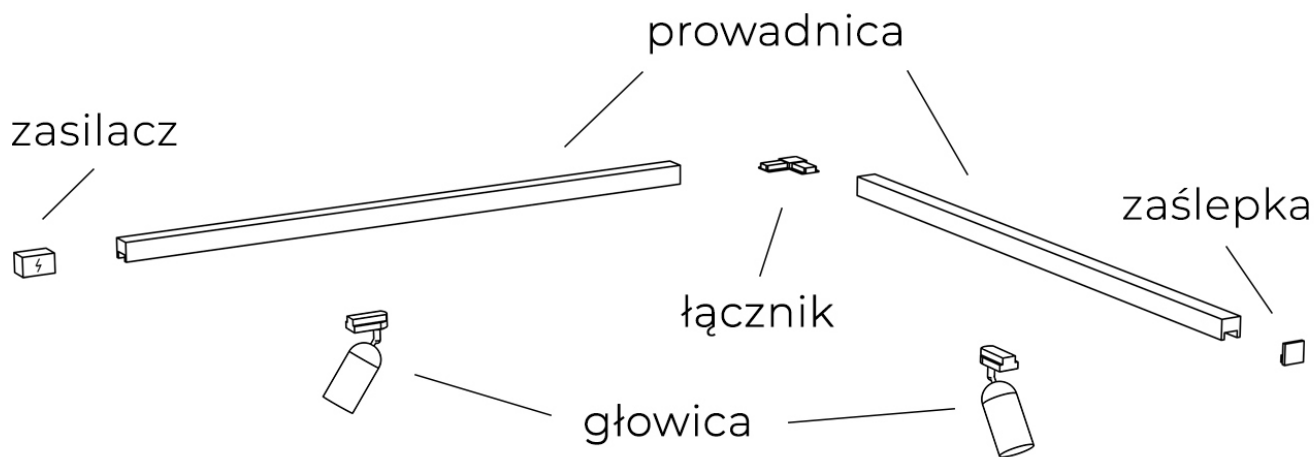

Opis produktu

Głowica do szynoprzewodu 1-fazowego magnetycznego GAMMA MAGNETIC 48V AZ5279

Szynoprzewód Azzardo system Gamma posiada indywidualny sposób łączenia głowic z przewodnikami oraz przewodnic między sobą. Skomptuj zestaw oświetlenia szynowego na miarę swoich potrzeb!

Ten model głowicy **nie może być sterowany** za pomocą pilota, panelu ściennego czy też aplikacji, gdyż nie posiada wbudowanego modułu BLUETOOTH.

Przykładowy zestaw szynoprzewodu z jedną prowadnicą:

Do prawidłowego działania szynoprzewodu, **należy dokupić zasilacz końcowy i zaślepkę.**

Przykładowy zestaw szynoprzewodu z dwiema prowadnicami połączonymi łącznikiem narożnym:

Do prawidłowego działania szynoprzewodu, **należy dokupić zasilacz końcowy i zaślepkę.**

W celu ułatwienia kompletowania poniżej znajdziesz produkty pasujące do oglądanego modelu: