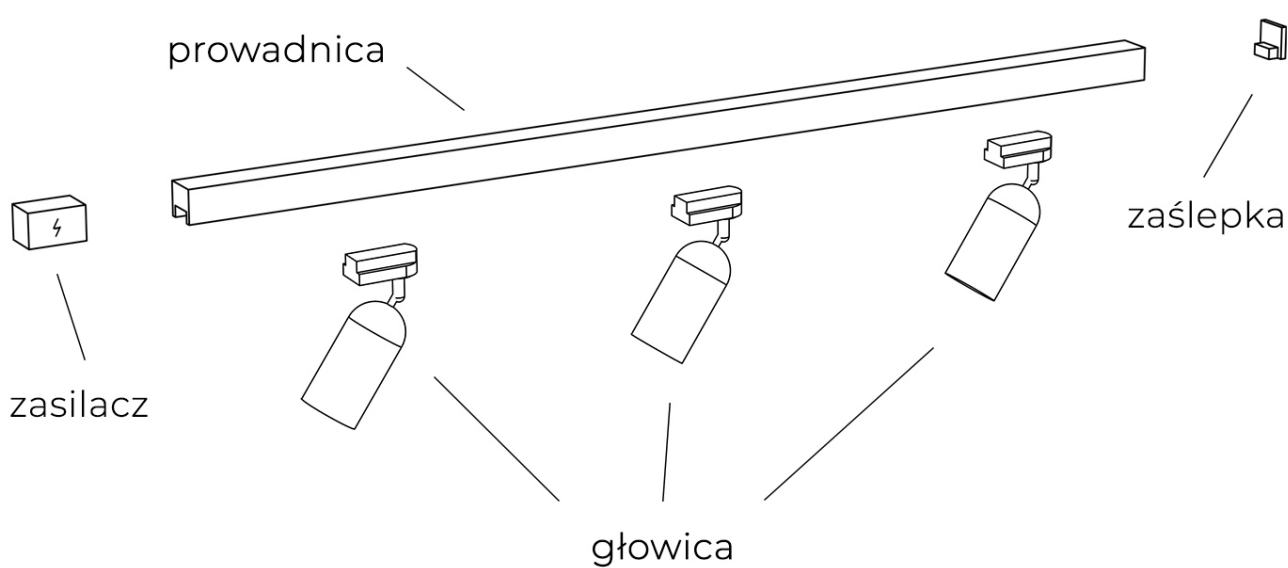

Regulowana lampa 6W 4000K AZ5279 z serii SANGRIA UGR GAMMA MAGNETIC 48V

Numer katalogowy	5901238452799
Kod producenta	AZ5279
Moc (W)	LED 6 W
Seria	SANGRIA UGR GAMMA MAGNETIC 48V
Materiał	aluminium
Kolor	czarny piaskowany
Rodzaj gwintu	LED
Temperatura barwowa	4000K
Lumeny	72
Wysokość / długość (cm)	2,8
Szerokość / średnica (cm)	2,6
Głębokość (cm)	11,6
Stopień ochrony	IP20
Możliwość wymiany źródła światła	nie
Źródła światła w komplecie	tak
Barwa światła	neutralna
Ilość faz	jednofazowa magnetyczna

Opis produktu

Głowica do szynoprzewodu 1-fazowego magnetycznego GAMMA MAGNETIC 48V AZ5279

Szynoprzewód Azzardo system Gamma posiada indywidualny sposób łączenia głowic z przewodnikami oraz przewodnic między sobą. Skomptuj zestaw oświetlenia szynowego na miarę swoich potrzeb!

Ten model głowicy **nie może być sterowany** za pomocą pilota, panelu ściennego czy też aplikacji, gdyż nie posiada wbudowanego modułu BLUETOOTH.

Przykładowy zestaw szynoprzewodu z jedną prowadnicą:

Do prawidłowego działania szynoprzewodu, **należy dokupić zasilacz końcowy i zaślepkę.**