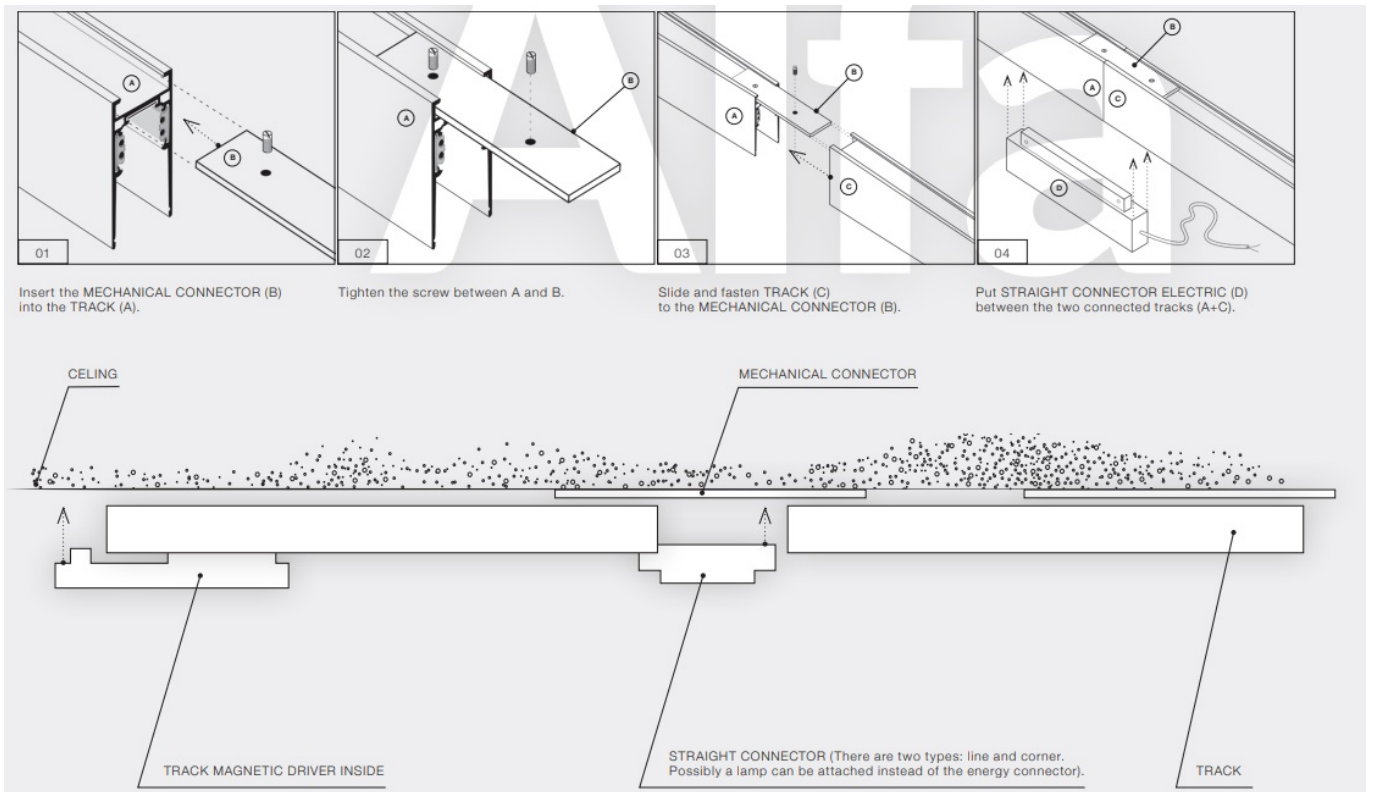

Sposób mocowania poszczególnych elementów prowadnicy: