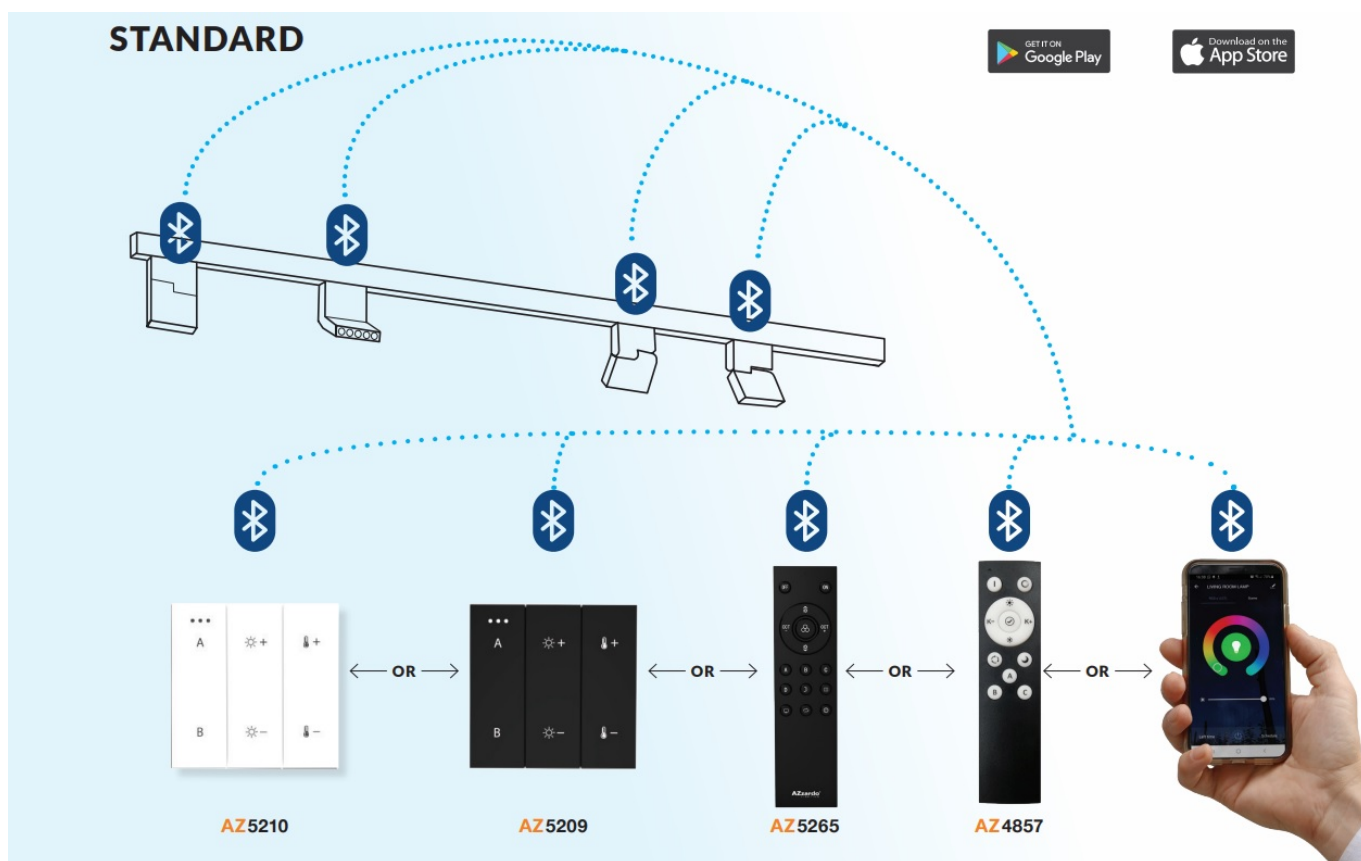

Ten system posiada 4 rodzaje prowadnic, które różnią się od siebie w zależności od sposobu mocowania. **Prezentowana prowadnica należy do systemu pierwszego.**

Available options for installation place – surface-mounted, flush-mounted and suspended

Sposób mocowania poszczególnych elementów prowadnicy:

Przykładowy zestaw szynoprzewodu z jedną prowadnicą:

Do prawidłowego działania szynoprzewodu, **należy dokupić zasilacz końcowy i zaślepkę.**

Przykładowy zestaw szynoprzewodu z dwiema prowadnicami połączonymi łącznikiem narożnym:

Do prawidłowego działania szynoprzewodu, **należy dokupić zasilacz końcowy i zaślepkę.**

Ten system pozwala na sterowanie światłem za pomocą panelu ściennego, pilota lub aplikacji.

W celu ułatwienia kompletowania poniżej znajdziesz produkty pasujące do oglądanego modelu: