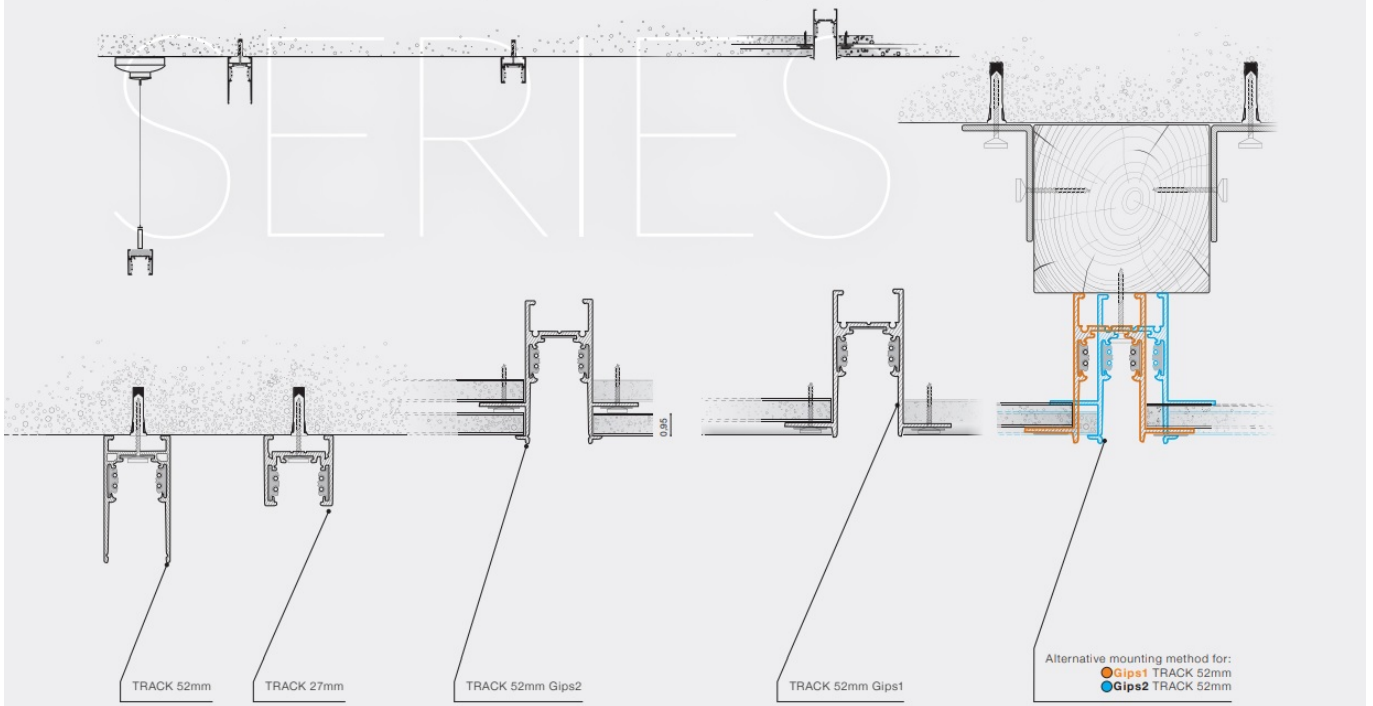

## Prowadnica 1m do szyny 1-fazowej magnetycznej AZ4638 z serii ALFA MAGNETIC52 48V

Numer katalogowy	<b>5901238446385</b>
Kod producenta	<b>AZ4638</b>
Seria	<b>ALFA MAGNETIC52 48V</b>
Materiał	<b>metal</b>
Kolor	<b>czarny</b>
Wysokość / długość (cm)	<b>5,5</b>
Szerokość / średnica (cm)	<b>100</b>
Głębokość (cm)	<b>2,5</b>
Ilość faz	<b>jednofazowa magnetyczna</b>

Ten system posiada 4 rodzaje prowadnic, które różnią się od siebie w zależności od sposobu mocowania. **Prezentowana prowadnica należy do systemu pierwszego.**

Available options for installation place – surface-mounted, flush-mounted and suspended