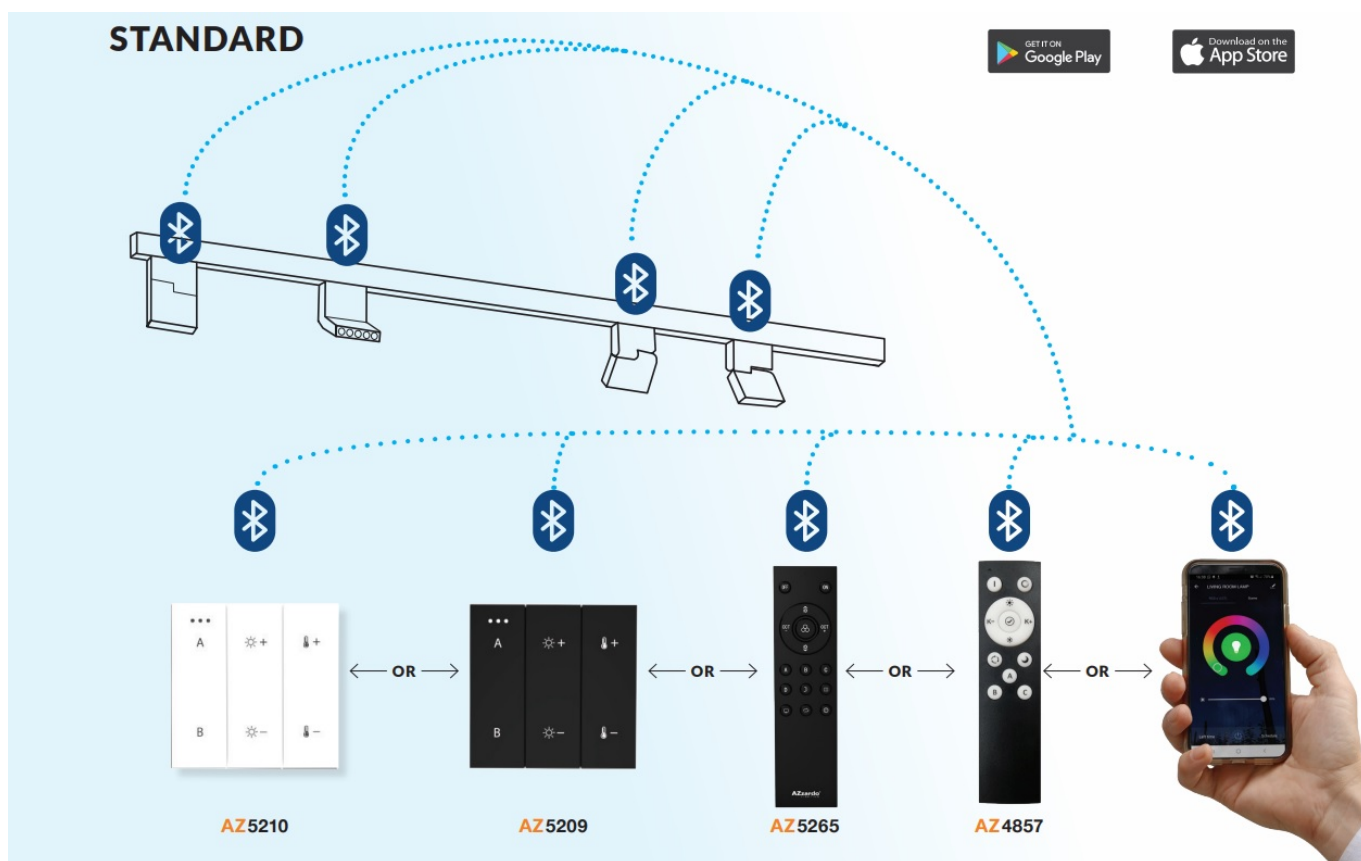

Ten system posiada 4 rodzaje przewodnic, które różnią się od siebie w zależności od sposobu mocowania. **Prezentowany łącznik należy do systemu trzeciego.**

Sposób mocowania poszczególnych elementów prowadnicy:

Przykładowy zestaw szynoprzewodu z jedną prowadnicą:

Do prawidłowego działania szynoprzewodu, **należy dokupić zasilacz końcowy i zaślepkę.**

Przykładowy zestaw szynoprzewodu z dwiema prowadnicami połączonymi łącznikiem narożnym:

Do prawidłowego działania szynoprzewodu, **należy dokupić zasilacz końcowy i zaślepkę.**

Ten system pozwala na sterowanie światłem za pomocą panelu ściennego, pilota lub aplikacji.

W celu ułatwienia kompletowania poniżej znajdziesz produkty pasujące do oglądanego modelu: