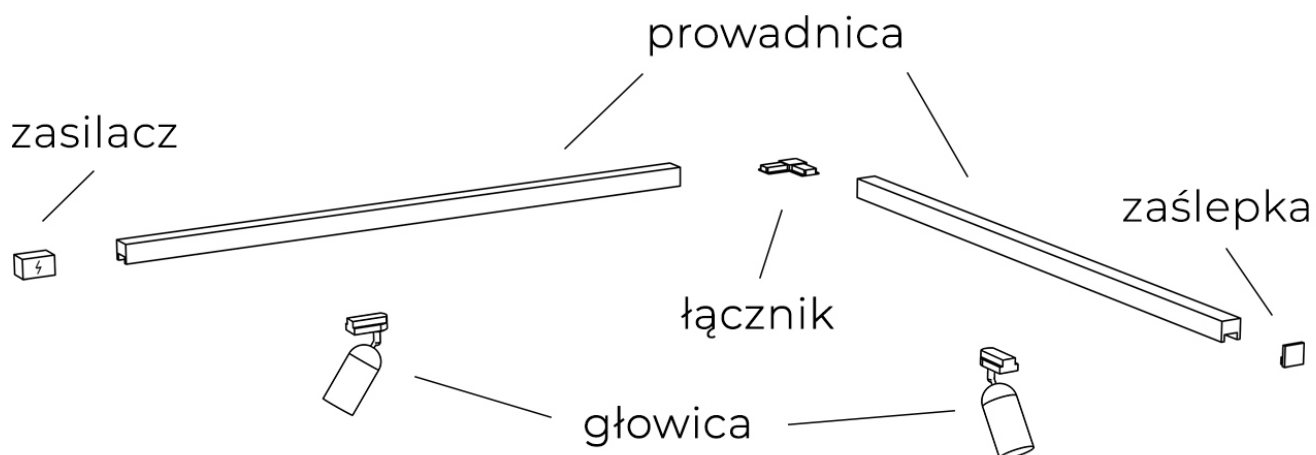

#### Łącznik sufit-ściana do szynoprzewodu 1-fazowego magnetycznego ALFA MAGNETIC52 48V GIPS2 AZ4685

Szynoprzewód Azzardo system Alfa posiada indywidualny sposób łączenia głowic z przewodnikami oraz przewodnic między sobą. Skompletuj zestaw oświetlenia szynowego na miarę swoich potrzeb!

Ten system posiada 4 rodzaje przewodnic, które różnią się od siebie w zależności od sposobu mocowania. **Prezentowany łącznik należy do systemu trzeciego.**

Sposób mocowania poszczególnych elementów prowadnicy:

Przykładowy zestaw szynoprzewodu z jedną prowadnicą:

Do prawidłowego działania szynoprzewodu, **należy dokupić zasilacz końcowy i zaślepkę.**

Przykładowy zestaw szynoprzewodu z dwiema prowadnicami połączonymi łącznikiem narożnym: