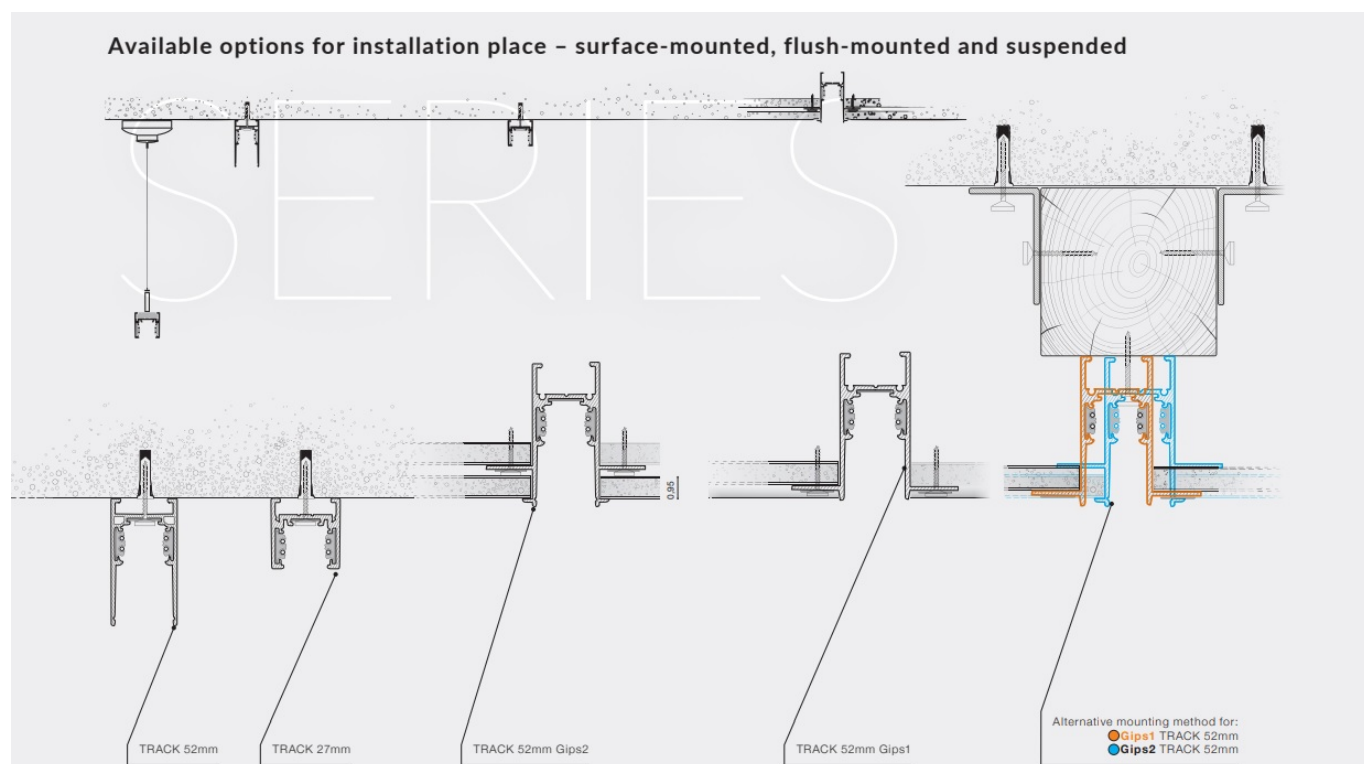

## Profil ścienny L do szyny 1-fazowej AZ4685 z serii ALFA MAGNETIC52 48V GIPS2

Numer katalogowy	<b>5901238446859</b>
Kod producenta	<b>AZ4685</b>
Seria	<b>ALFA MAGNETIC52 48V GIPS2</b>
Materiał	<b>metal, tworzywo sztuczne</b>
Kolor	<b>czarny</b>
Wysokość / długość (cm)	<b>7,1</b>
Szerokość / średnica (cm)	<b>14</b>
Głębokość (cm)	<b>14</b>
Ilość faz	<b>jednofazowa magnetyczna</b>

#### Łącznik sufit-ściana do szynoprzewodu 1-fazowego magnetycznego ALFA MAGNETIC52 48V GIPS2 AZ4685

Szynoprzewód Azzardo system Alfa posiada indywidualny sposób łączenia głowic z przewodnikami oraz przewodnic między sobą. Skompletuj zestaw oświetlenia szynowego na miarę swoich potrzeb!

Ten system posiada 4 rodzaje przewodnic, które różnią się od siebie w zależności od sposobu mocowania. **Prezentowany łącznik należy do systemu trzeciego.**

Sposób mocowania poszczególnych elementów prowadnicy: