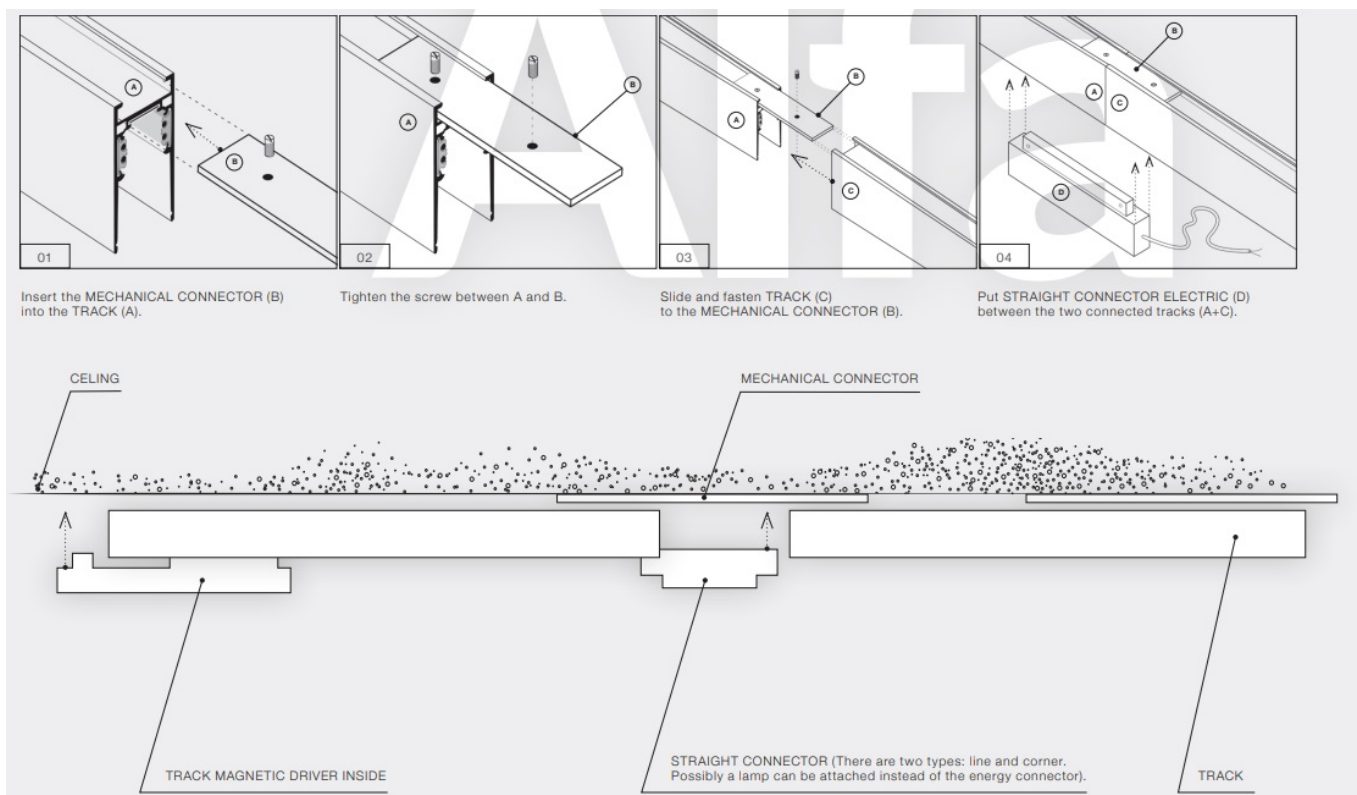

## Profil ścienny L do szyny 1-fazowej AZ4685 z serii ALFA MAGNETIC52 48V GIPS2

Numer katalogowy	<b>5901238446859</b>
Kod producenta	<b>AZ4685</b>
Seria	<b>ALFA MAGNETIC52 48V GIPS2</b>
Materiał	<b>metal, tworzywo sztuczne</b>
Kolor	<b>czarny</b>
Wysokość / długość (cm)	<b>7,1</b>
Szerokość / średnica (cm)	<b>14</b>
Głębokość (cm)	<b>14</b>
Ilość faz	<b>jednofazowa magnetyczna</b>

#### Łącznik sufit-ściana do szynoprzewodu 1-fazowego magnetycznego ALFA MAGNETIC52 48V GIPS2 AZ4685

Szynoprzewód Azzardo system Alfa posiada indywidualny sposób łączenia głowic z przewodnikami oraz przewodnic między sobą. Skompletuj zestaw oświetlenia szynowego na miarę swoich potrzeb!

Ten system posiada 4 rodzaje przewodnic, które różnią się od siebie w zależności od sposobu mocowania. **Prezentowany łącznik należy do systemu trzeciego.**

Sposób mocowania poszczególnych elementów prowadnicy: