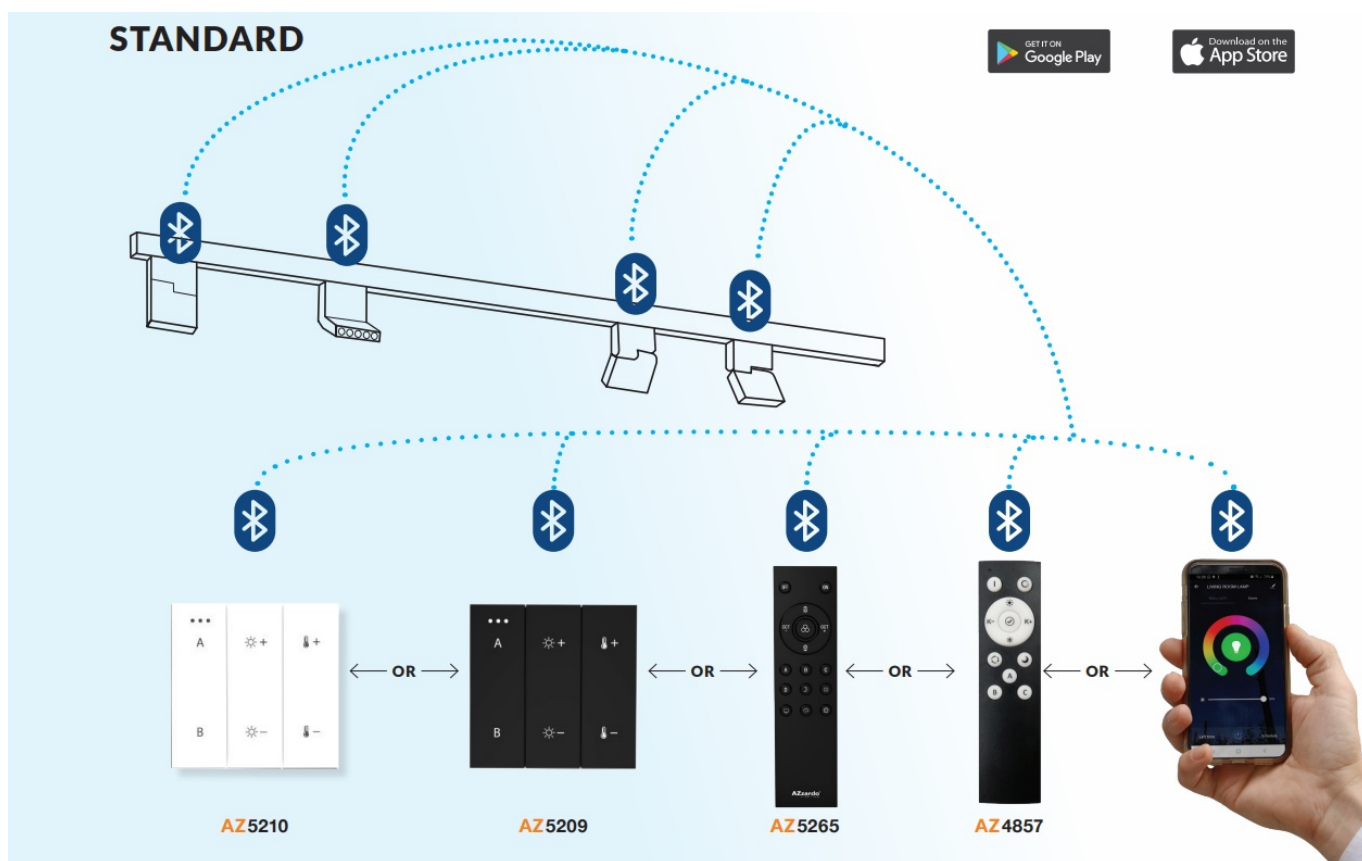

Ten system posiada 4 rodzaje prowadnic, które różnią się od siebie w zależności od sposobu mocowania. **Prezentowana prowadnica należy do systemu trzeciego.**

Available options for installation place – surface-mounted, flush-mounted and suspended

Sposób mocowania poszczególnych elementów prowadnicy:

Przykładowy zestaw szynoprzewodu z jedną prowadnicą:

Do prawidłowego działania szynoprzewodu, **należy dokupić zasilacz końcowy i zaślepkę.**

Przykładowy zestaw szynoprzewodu z dwiema prowadnicami połączonymi łącznikiem narożnym:

Do prawidłowego działania szynoprzewodu, **należy dokupić zasilacz końcowy i zaślepkę.**

Ten system pozwala na sterowanie światłem za pomocą panelu ściennego, pilota lub aplikacji.

W celu ułatwienia kompletowania poniżej znajdziesz produkty pasujące do oglądanego modelu: