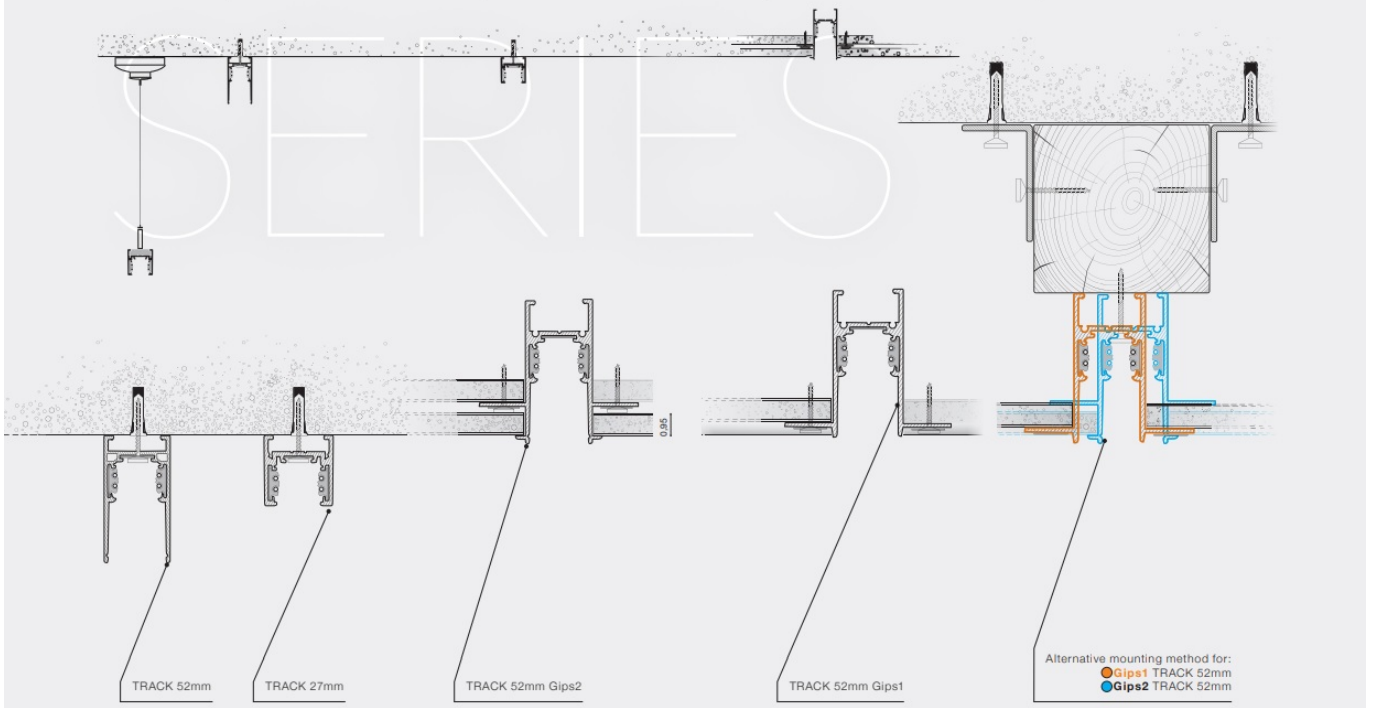

## Profil 1m do szyny magnetycznej 1-fazowej AZ4646 z serii ALFA MAGNETIC52 48V GIPS2

|                           |                                      |
|---------------------------|--------------------------------------|
| Numer katalogowy          | <b>5901238446460</b>                 |
| Kod producenta            | <b>AZ4646</b>                        |
| Seria                     | <b>ALFA MAGNETIC52 48V<br/>GIPS2</b> |
| Materiał                  | <b>metal</b>                         |
| Kolor                     | <b>czarny</b>                        |
| Wysokość / długość (cm)   | <b>5</b>                             |
| Szerokość / średnica (cm) | <b>100</b>                           |
| Głębokość (cm)            | <b>7</b>                             |
| Ilość faz                 | <b>jednofazowa magnetyczna</b>       |

Ten system posiada 4 rodzaje prowadnic, które różnią się od siebie w zależności od sposobu mocowania. **Prezentowana prowadnica należy do systemu trzeciego.**

Available options for installation place – surface-mounted, flush-mounted and suspended