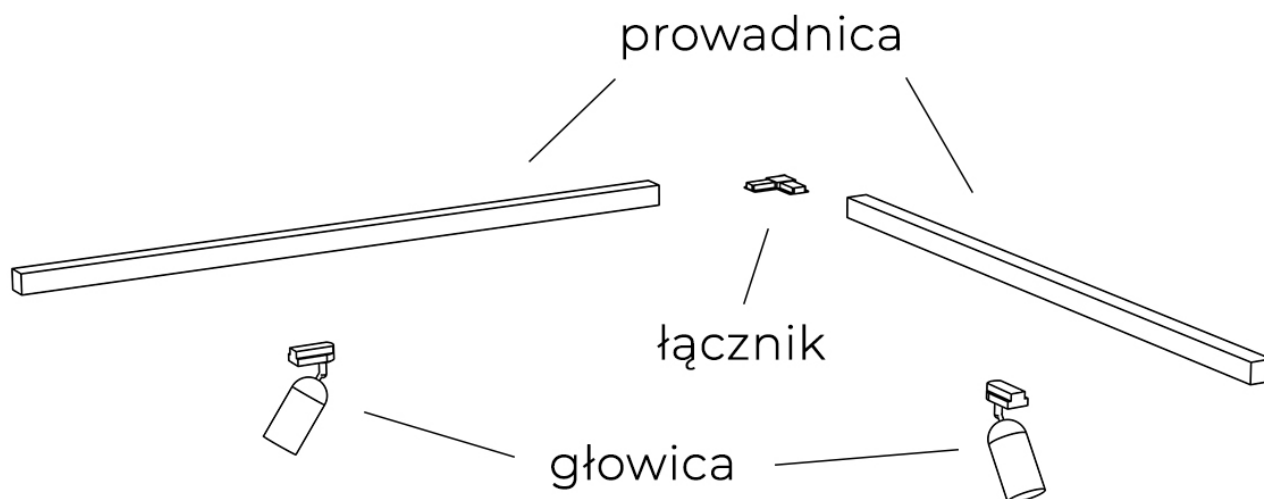

#### Podtynkowa prowadnica, szyna magnetyczna, długość 1m TRMA-263537-1M-RC

Szynoprzewód Italux posiada indywidualny system łączenia głowic z prowadnicami oraz prowadnic między sobą. Skompletuj zestaw oświetlenia szynowego na miarę swoich potrzeb!

Przykładowy zestaw szynoprzewodu z jedną prowadnicą:

Do prawidłowego działania szynoprzewodu, **należy dokupić zasilacz końcowy**.

Przykładowy zestaw szynoprzewodu z dwiema prowadnicami połączonymi łącznikiem narożnym: