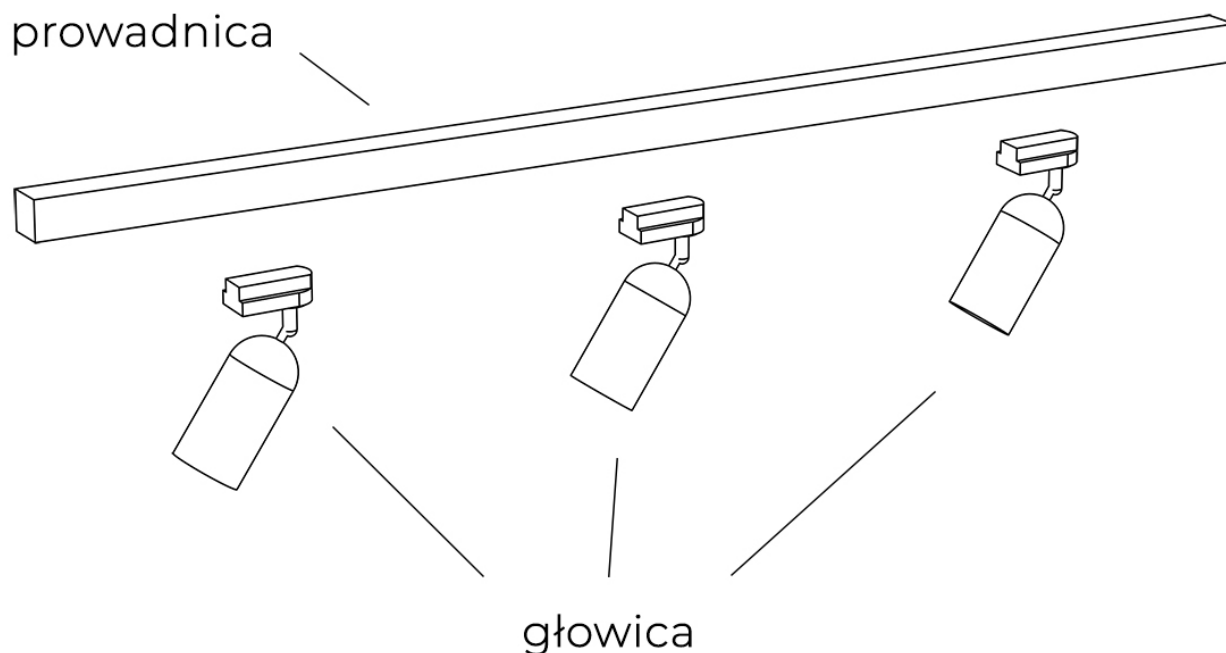

Do prawidłowego działania szynoprzewodu, **należy dokupić zasilacz końcowy**.

Przykładowy zestaw szynoprzewodu z dwiema prowadnicami połączonymi łącznikiem narożnym: