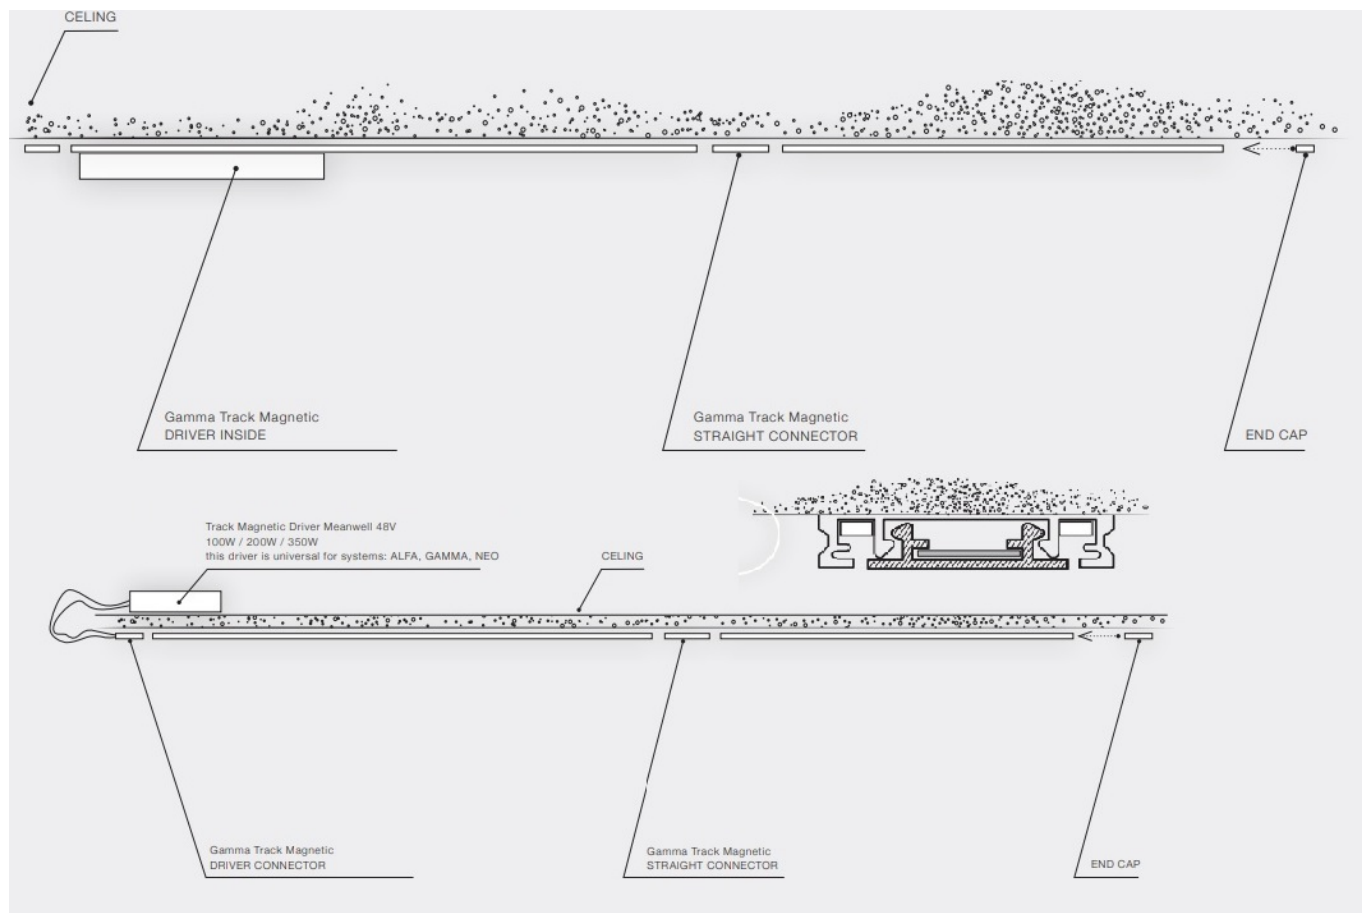

Płaska lampa 6W 3000K AZ5272 z serii SANGRIA POINT GAMMA MAGNETIC 48V

Numer katalogowy	5901238452720
Kod producenta	AZ5272
Moc (W)	LED 6 W
Seria	SANGRIA POINT GAMMA MAGNETIC 48V
Materiał	aluminium
Kolor	czarny piaskowany
Rodzaj gwintu	LED
Temperatura barwowa	3000K
Lumeny	543
Wysokość / długość (cm)	2,8
Szerokość / średnica (cm)	2,6
Głębokość (cm)	11,6
Stopień ochrony	IP20
Możliwość wymiany źródła światła	nie
Źródła światła w komplecie	tak
Barwa światła	ciepła
Ilość faz	jednofazowa magnetyczna

Opis produktu

Głowica do szynoprzewodu 1-fazowego magnetycznego GAMMA MAGNETIC 48V AZ5272

Szynoprzewód Azzardo system Gamma posiada indywidualny sposób łączenia głowic z przewodnikami oraz przewodnic między sobą. Skompletuj zestaw oświetlenia szynowego na miarę swoich potrzeb!

Ten model głowicy **nie może być sterowany** za pomocą pilota, panelu ściennego czy też aplikacji, gdyż nie posiada wbudowanego modułu BLUETOOTH.

Przykładowy zestaw szynoprzewodu z jedną prowadnicą:

Do prawidłowego działania szynoprzewodu, **należy dokupić zasilacz końcowy i zaślepkę.**