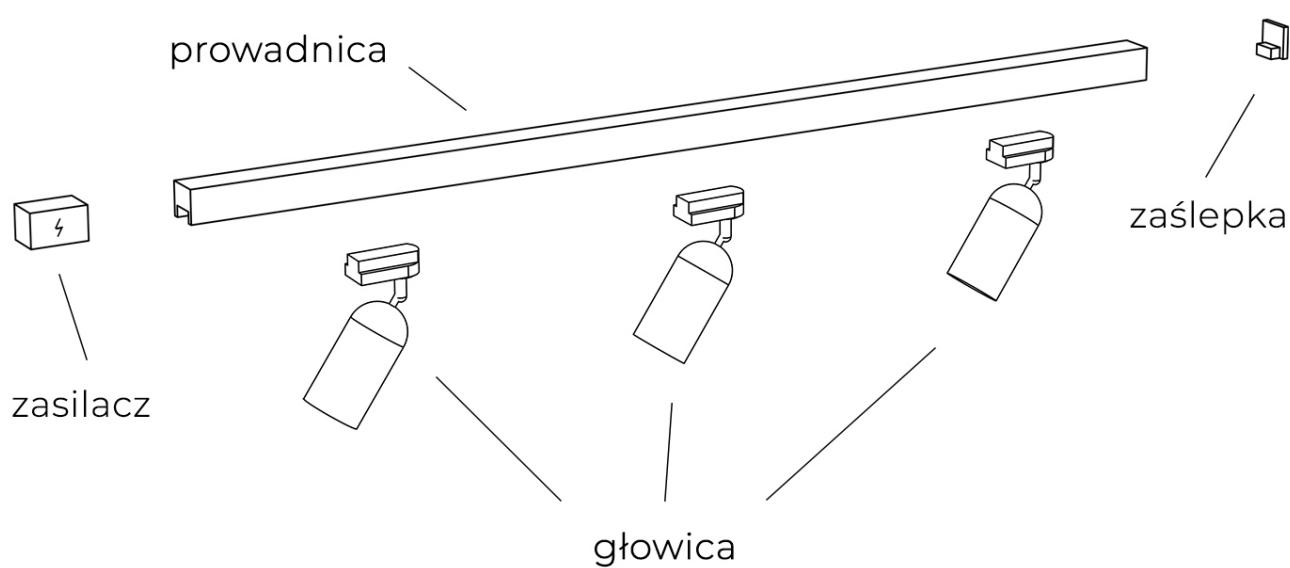

Płaska lampa 6W 3000K AZ5272 z serii SANGRIA POINT GAMMA MAGNETIC 48V

Numer katalogowy	5901238452720
Kod producenta	AZ5272
Moc (W)	LED 6 W
Seria	SANGRIA POINT GAMMA MAGNETIC 48V
Materiał	aluminium
Kolor	czarny piaskowany
Rodzaj gwintu	LED
Temperatura barwowa	3000K
Lumeny	543
Wysokość / długość (cm)	2,8
Szerokość / średnica (cm)	2,6
Głębokość (cm)	11,6
Stopień ochrony	IP20
Możliwość wymiany źródła światła	nie
Źródła światła w komplecie	tak
Barwa światła	ciepła
Ilość faz	jednofazowa magnetyczna

Opis produktu

Głowica do szynoprzewodu 1-fazowego magnetycznego GAMMA MAGNETIC 48V AZ5272

Szynoprzewód Azzardo system Gamma posiada indywidualny sposób łączenia głowic z przewodnikami oraz przewodnic między sobą. Skompletuj zestaw oświetlenia szynowego na miarę swoich potrzeb!

Ten model głowicy **nie może być sterowany** za pomocą pilota, panelu ściennego czy też aplikacji, gdyż nie posiada wbudowanego modułu BLUETOOTH.

Przykładowy zestaw szynoprzewodu z jedną prowadnicą:

Do prawidłowego działania szynoprzewodu, **należy dokupić zasilacz końcowy i zaślepkę.**