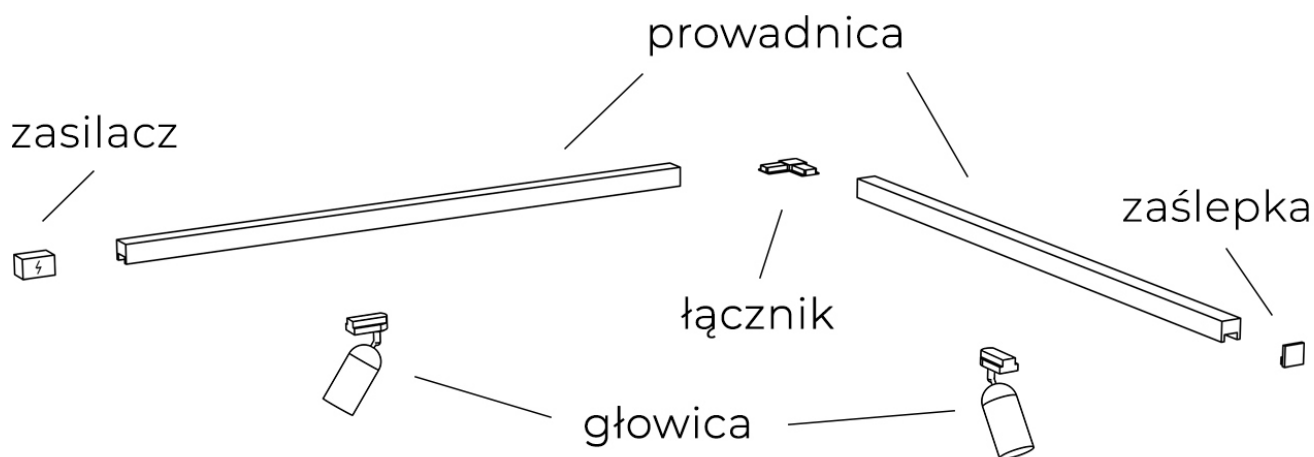

Opis produktu

Głowica do szynoprzewodu 1-fazowego magnetycznego GAMMA MAGNETIC 48V AZ5272

Szynoprzewód Azzardo system Gamma posiada indywidualny sposób łączenia głowic z przewodnikami oraz przewodnic między sobą. Skompletuj zestaw oświetlenia szynowego na miarę swoich potrzeb!

Ten model głowicy **nie może być sterowany** za pomocą pilota, panelu ściennego czy też aplikacji, gdyż nie posiada wbudowanego modułu BLUETOOTH.

Przykładowy zestaw szynoprzewodu z jedną prowadnicą:

Do prawidłowego działania szynoprzewodu, **należy dokupić zasilacz końcowy i zaślepkę.**

Przykładowy zestaw szynoprzewodu z dwiema prowadnicami połączonymi łącznikiem narożnym:

Do prawidłowego działania szynoprzewodu, **należy dokupić zasilacz końcowy i zaślepkę.**

W celu ułatwienia kompletowania poniżej znajdziesz produkty pasujące do oglądanego modelu: