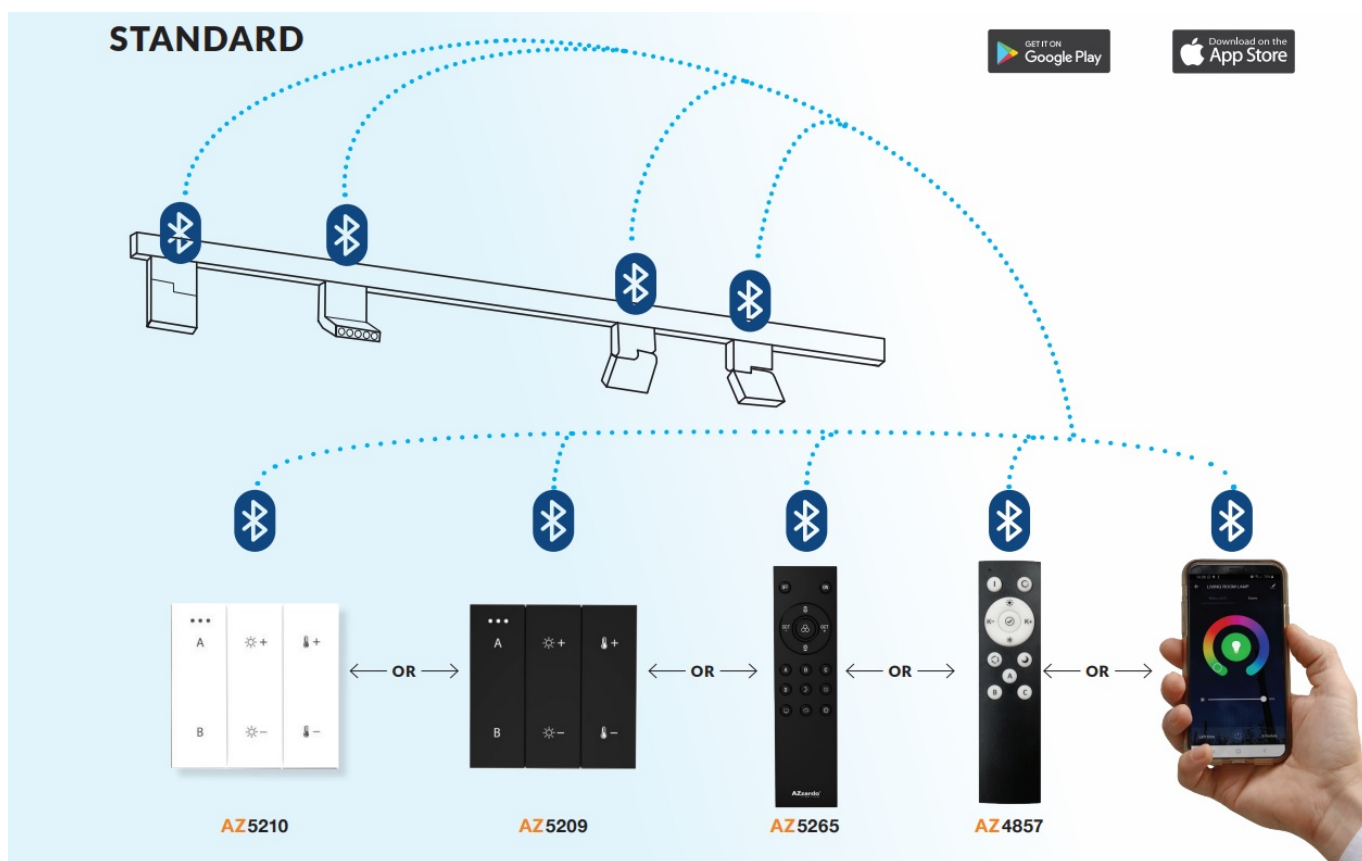

## Panel ścienny BLUETOOTH do szynoprzewodów AZ5210 z serii TRACK MAGNETIC

Numer katalogowy	<b>5901238452102</b>
Kod producenta	<b>AZ5210</b>
Seria	<b>TRACK MAGNETIC</b>
Materiał	<b>tworzywo sztuczne</b>
Kolor	<b>biały</b>
Wysokość / długość (cm)	<b>8,5</b>
Szerokość / średnica (cm)	<b>8,5</b>
Głębokość (cm)	<b>1,4</b>
Stopień ochrony	<a href="#">IP20</a>

#### Panel do sterowania światłem szynoprzewodów producenta Azzardo AZ5210

Prezentowany panel pozwala na sterowanie źródłami światła z modułem BLUETOOTH z serii Alfa, Beta, Gamma i Neo. Przy wyborze głowic należy zwrócić uwagę czy posiada ona moduł BLUETOOTH.

---

Ten system pozwala na sterowanie światłem za pomocą panelu ściennego, pilota lub aplikacji.

W celu ułatwienia kompletowania poniżej znajdziesz produkty pasujące do oglądanego modelu:

[GŁOWICE](#)

[ŁĄCZNIKI](#)