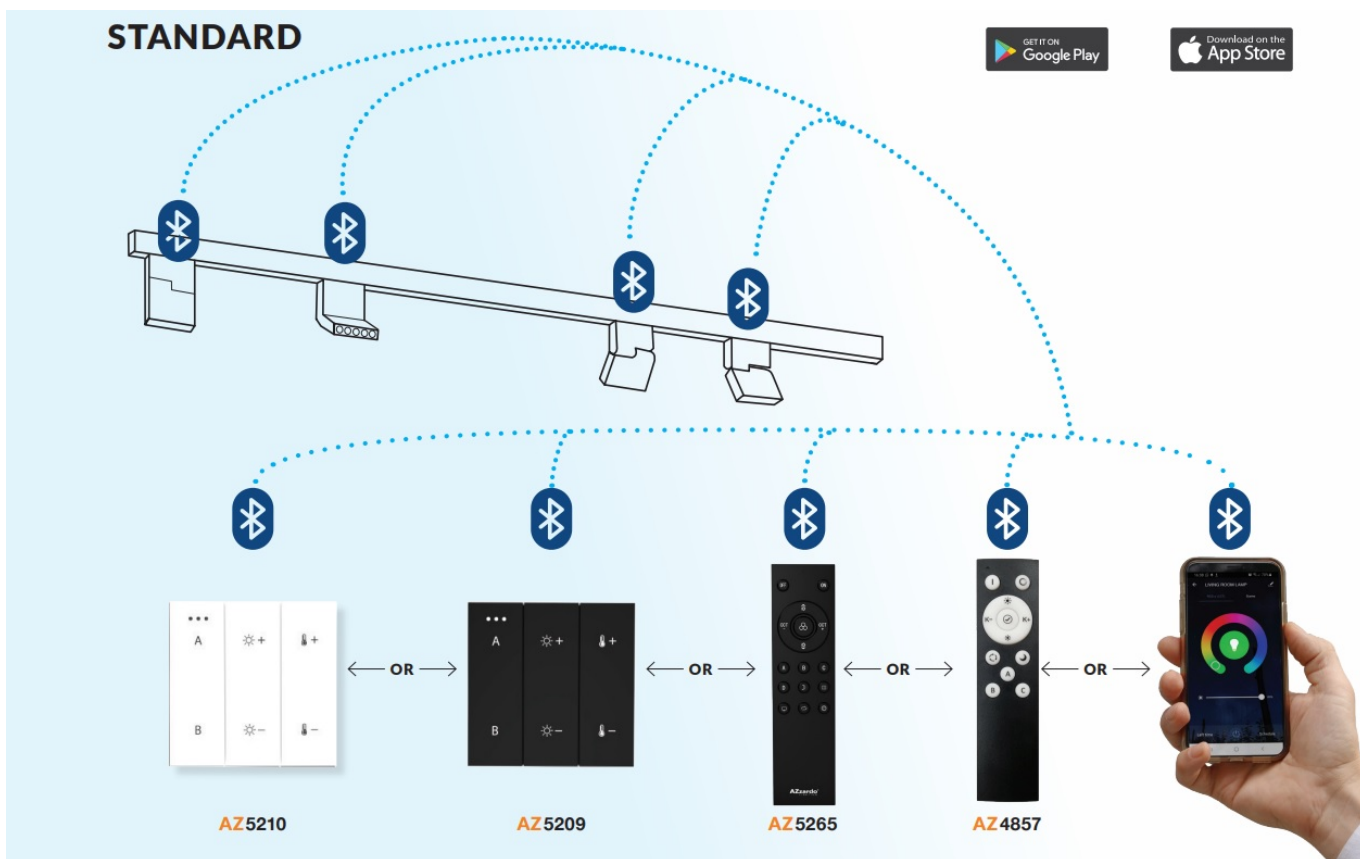

Panel do sterowania 2-GROUP BLUETOOTH AZ5209 z serii TRACK MAGNETIC

Numer katalogowy	5901238452096
Kod producenta	AZ5209
Seria	TRACK MAGNETIC
Materiał	tworzywo sztuczne
Kolor	czarny
Wysokość / długość (cm)	8,5
Szerokość / średnica (cm)	8,5
Głębokość (cm)	1,4
Stopień ochrony	IP20

Opis produktu

Panel do sterowania światłem szynoprzewodów producenta Azzardo AZ5209

Prezentowany panel pozwala na sterowanie źródłami światła z modułem BLUETOOTH z serii Alfa, Beta, Gamma i Neo. Przy wyborze głowic należy zwrócić uwagę czy posiada ona moduł BLUETOOTH.

Ten system pozwala na sterowanie światłem za pomocą panelu ściennego, pilota lub aplikacji.

W celu ułatwienia kompletowania poniżej znajdziesz produkty pasujące do oglądanego modelu:

[GŁOWICE](#)

[ŁĄCZNIKI](#)