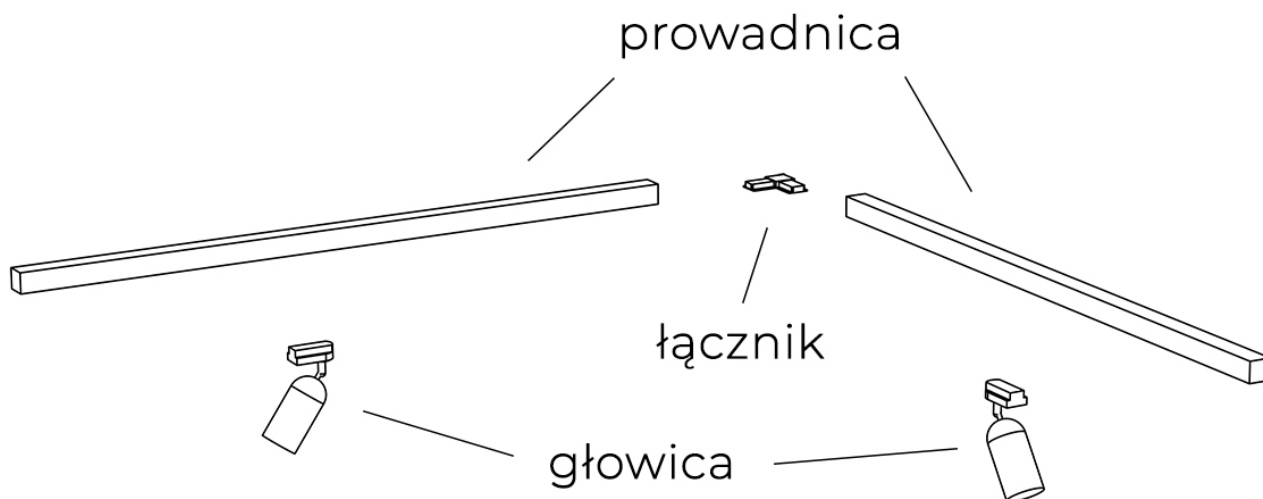

Oprawa, reflektor do szyny magnetycznej LED 12W TRM-79392-12W-3K-BK

Numer katalogowy	5900644400172
Kod producenta	TRM-79392-12W-3K-BK
Moc (W)	LED 12W
Materiał	aluminium, tworzywo sztuczne
Kolor	czarny
Rodzaj gwintu	LED
Temperatura barwowa	3000K
Kąt świecenia	110°
Wysokość / długość (cm)	21
Szerokość / średnica (cm)	2,2
Głębokość (cm)	10,5
Stopień ochrony	IP20
Możliwość wymiany źródła światła	nie
Źródła światła w komplecie	tak
Barwa światła	ciepła

Opis produktu

Oprawa, reflektor do szyny magnetycznej LED 12W TRM-79392-12W-3K-BK

Szynoprzewód Italux posiada indywidualny system łączenia głowic z przewodnikami oraz przewodnic między sobą. Skompletuj zestaw oświetlenia szynowego na miarę swoich potrzeb!

Przykładowy zestaw szynoprzewodu z jedną przewodnicą:

Do prawidłowego działania szynoprzewodu, **należy dokupić zasilacz końcowy.**

Przykładowy zestaw szynoprzewodu z dwiema prowadnicami połączonymi łącznikiem narożnym: