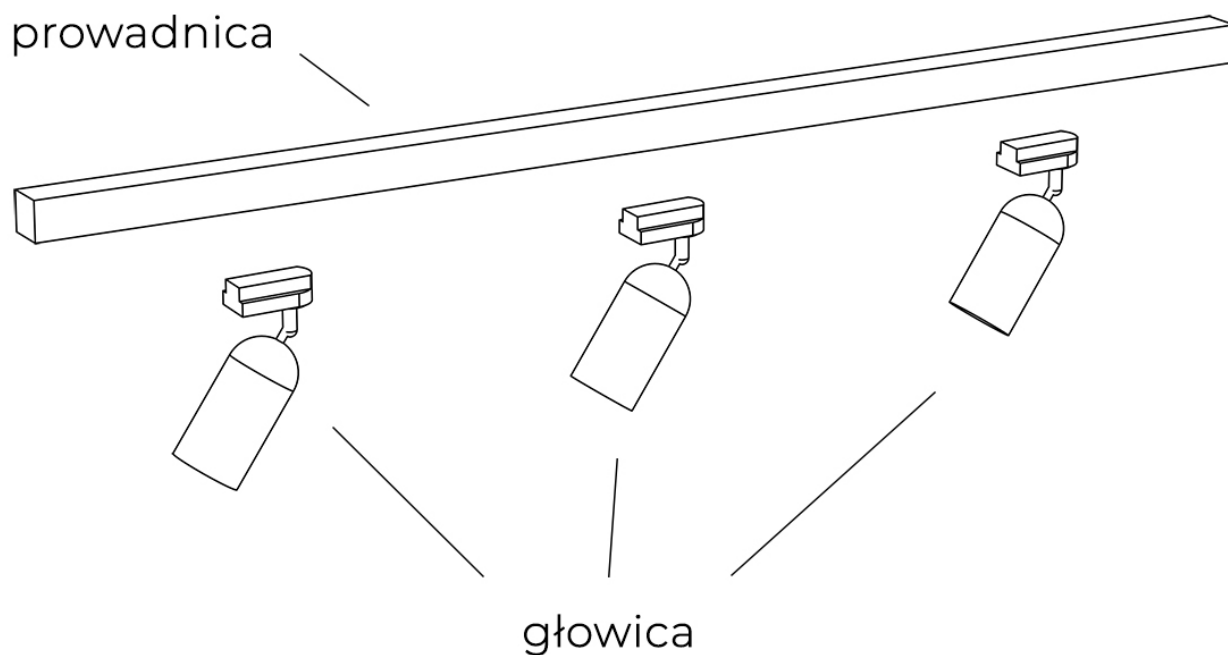

Oprawa, reflektor do szyny magnetycznej LED 12W TRM-79392-12W-3K-BK

Numer katalogowy	5900644400172
Kod producenta	TRM-79392-12W-3K-BK
Moc (W)	LED 12W
Materiał	aluminium, tworzywo sztuczne
Kolor	czarny
Rodzaj gwintu	LED
Temperatura barwowa	3000K
Kąt świecenia	110°
Wysokość / długość (cm)	21
Szerokość / średnica (cm)	2,2
Głębokość (cm)	10,5
Stopień ochrony	IP20
Możliwość wymiany źródła światła	nie
Źródła światła w komplecie	tak
Barwa światła	ciepła

Opis produktu

Oprawa, reflektor do szyny magnetycznej LED 12W TRM-79392-12W-3K-BK

Szynoprzewód Italux posiada indywidualny system łączenia głowic z przewodnikami oraz przewodnic między sobą. Skompletuj zestaw oświetlenia szynowego na miarę swoich potrzeb!

Przykładowy zestaw szynoprzewodu z jedną przewodnicą:

Do prawidłowego działania szynoprzewodu, **należy dokupić zasilacz końcowy.**

Przykładowy zestaw szynoprzewodu z dwiema prowadnicami połączonymi łącznikiem narożnym: