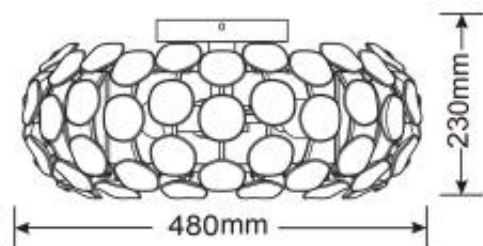

## Nowoczesny, chromowany plafon do salonu LP-17060/3C z serii FERRARA

Numer katalogowy	<b>5907796367193</b>
Kod producenta	<b>LP-17060/3C</b>
Seria	<b>FERRARA</b>
Materiał	<b>akryl</b>
Kolor	<b>chrom</b>
Rodzaj gwintu	<a href="#">E14</a>
Źródła światła	<b>3</b>
Maksymalna moc jednej żarówki (W)	<a href="#">60W</a>
Wysokość / długość (cm)	<b>23</b>
Szerokość / średnica (cm)	<b>48</b>
Głębokość (cm)	<b>48</b>
Stopień ochrony	<a href="#">brak danych</a>
Możliwość wymiany źródła światła	<b>tak</b>
Źródła światła w komplecie	<b>nie</b>
Barwa światła	<b>zależna od zastosowanej żarówki</b>

### Opis produktu

**Ferrara plafon** - jest to niezwykle nowoczesny model **plafonu**, mogący się kojarzyć z - plastrem miodu. Utrzymane we włoskim stylu **oświetlenie**, przedstawia srebrną, chromowaną, średniej wielkości kulę, która na całej powierzchni posiada małe, okrągłe wgłębienia. Produkt posiada wejście na trzy źródła światła, a mianowicie na żarówki E14. Ta bardzo **elegancka lampa** Ferrara, będzie wykwintną ozdobą jasnego pokoju dziennego, gustownego pokoju dla gości, luksusowego gabinetu lub niebanalnie urządzonego holu. Z całą pewnością przyciągnie wzrok, każdego kto przekroczy próg pomieszczenia, w którym Ferrara jest zamontowana. A zamontowana jest na okrągłym „srebrnym” stelażu. Znakomicie będzie się prezentować wśród jasnych i chłodnych aranżacjach. Produkt z tej serii występuje jeszcze w innych modelach, do których serdecznie zapraszamy!