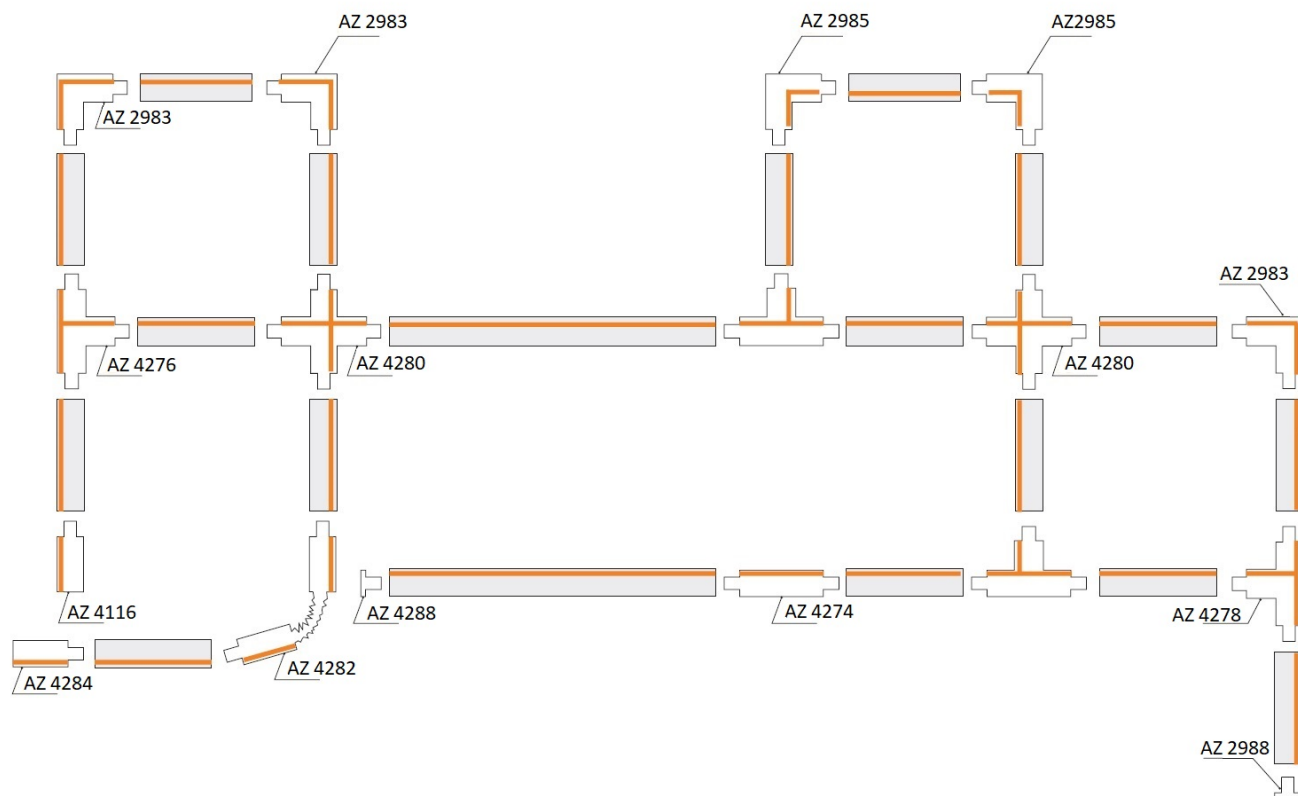

W celu ułatwienia kompletowania poniżej znajdziesz produkty pasujące do oglądanego modelu:

[GŁOWICE](#)

[ŁĄCZNIKI](#)

[PROWADNICE](#)

[ZAŚLEPKI I ZASILACZE](#)

GPSR

Azzardo Sp. z o.o.
ul. Strzeszyńska 33
60-479 Poznań
Mail: biuro@azzardolampy.it
Tel: +48 603 356 006