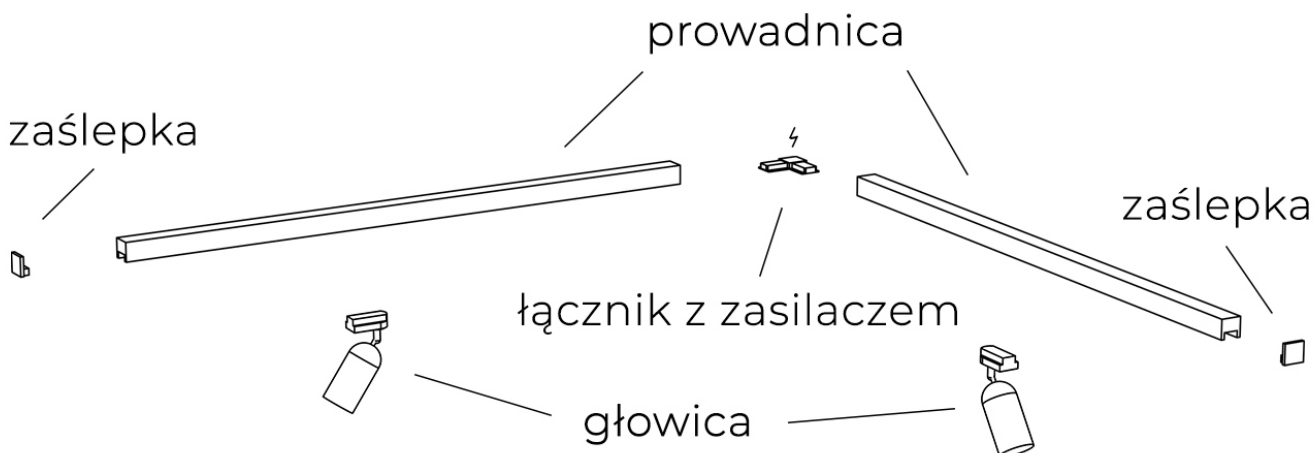

Opis produktu

Prowadnica do szynoprzewodu 3-fazowego natynkowego AZ2999 z serii TRACK

Szynoprzewód Azzardo posiada indywidualny system łączenia głowic z prowadnicami oraz prowadnic między sobą. Skompletuj zestaw oświetlenia szynowego na miarę swoich potrzeb!

Przykładowy zestaw szynoprzewodu z jedną prowadnicą:

Do prawidłowego działania szynoprzewodu, **należy dokupić zasilacz końcowy i zaślepkę.**

Przykładowy zestaw szynoprzewodu z dwiema prowadnicami połączonymi łącznikiem narożnym:

Do prawidłowego działania szynoprzewodu, **należy dokupić zasilacz końcowy i zaślepkę.**

Przykładowy zestaw szynoprzewodu z dwiema prowadnicami połączonymi łącznikiem z funkcją zasilania listwy:

Do prawidłowego działania szynoprzewodu, **należy dokupić łącznik z funkcją zasilania i dwie zaślepki.**