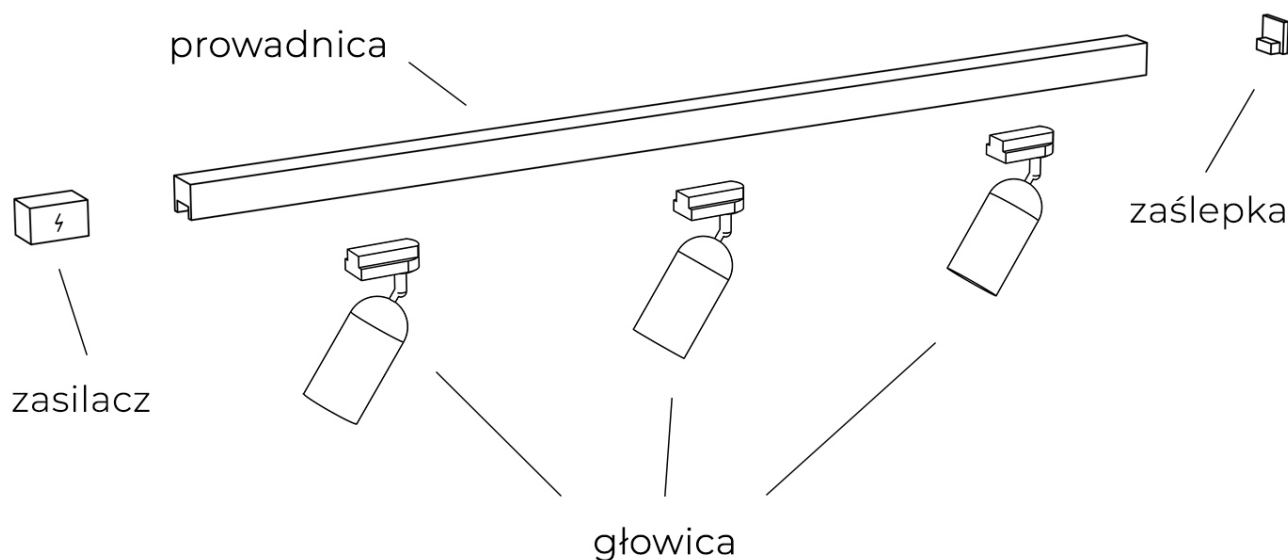

Listwa montażowa 1,5m biała trójfazowa natynkowa AZ2999 z serii TRACK

Numer katalogowy	5901238429999
Kod producenta	AZ2999
Seria	TRACK
Materiał	metal, aluminium
Kolor	biały
Wysokość / długość (cm)	150
Stopień ochrony	nie dotyczy
Ilość faz	trójfazowa

Opis produktu

Prowadnica do szynoprzewodu 3-fazowego natynkowego AZ2999 z serii TRACK

Szynoprzewód Azzardo posiada indywidualny system łączenia głowic z prowadnicami oraz prowadnic między sobą. Skompletuj zestaw oświetlenia szynowego na miarę swoich potrzeb!

Przykładowy zestaw szynoprzewodu z jedną prowadnicą:

Do prawidłowego działania szynoprzewodu, **należy dokupić zasilacz końcowy i zaślepkę.**

Przykładowy zestaw szynoprzewodu z dwiema prowadnicami połączonymi łącznikiem narożnym: