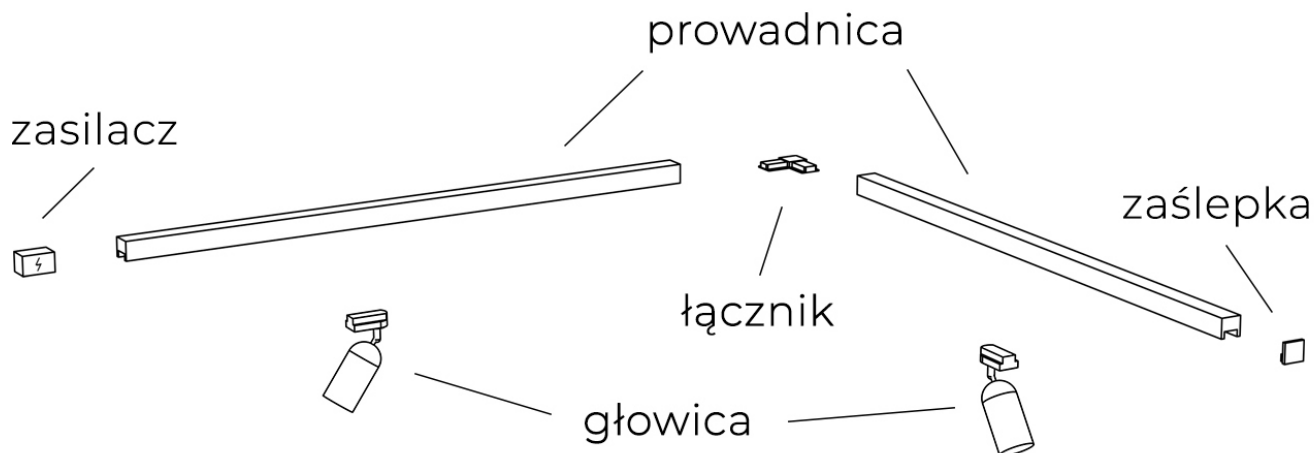

Listwa montażowa 1,5m biała trójfazowa natynkowa AZ2999 z serii TRACK

Numer katalogowy	5901238429999
Kod producenta	AZ2999
Seria	TRACK
Materiał	metal, aluminium
Kolor	biały
Wysokość / długość (cm)	150
Stopień ochrony	nie dotyczy
Ilość faz	trójfazowa

Opis produktu

Prowadnica do szynoprzewodu 3-fazowego natynkowego AZ2999 z serii TRACK

Szynoprzewód Azzardo posiada indywidualny system łączenia głowic z prowadnicami oraz prowadnic między sobą. Skompletuj zestaw oświetlenia szynowego na miarę swoich potrzeb!

Przykładowy zestaw szynoprzewodu z jedną prowadnicą:

Do prawidłowego działania szynoprzewodu, **należy dokupić zasilacz końcowy i zaślepkę.**

Przykładowy zestaw szynoprzewodu z dwiema prowadnicami połączonymi łącznikiem narożnym: