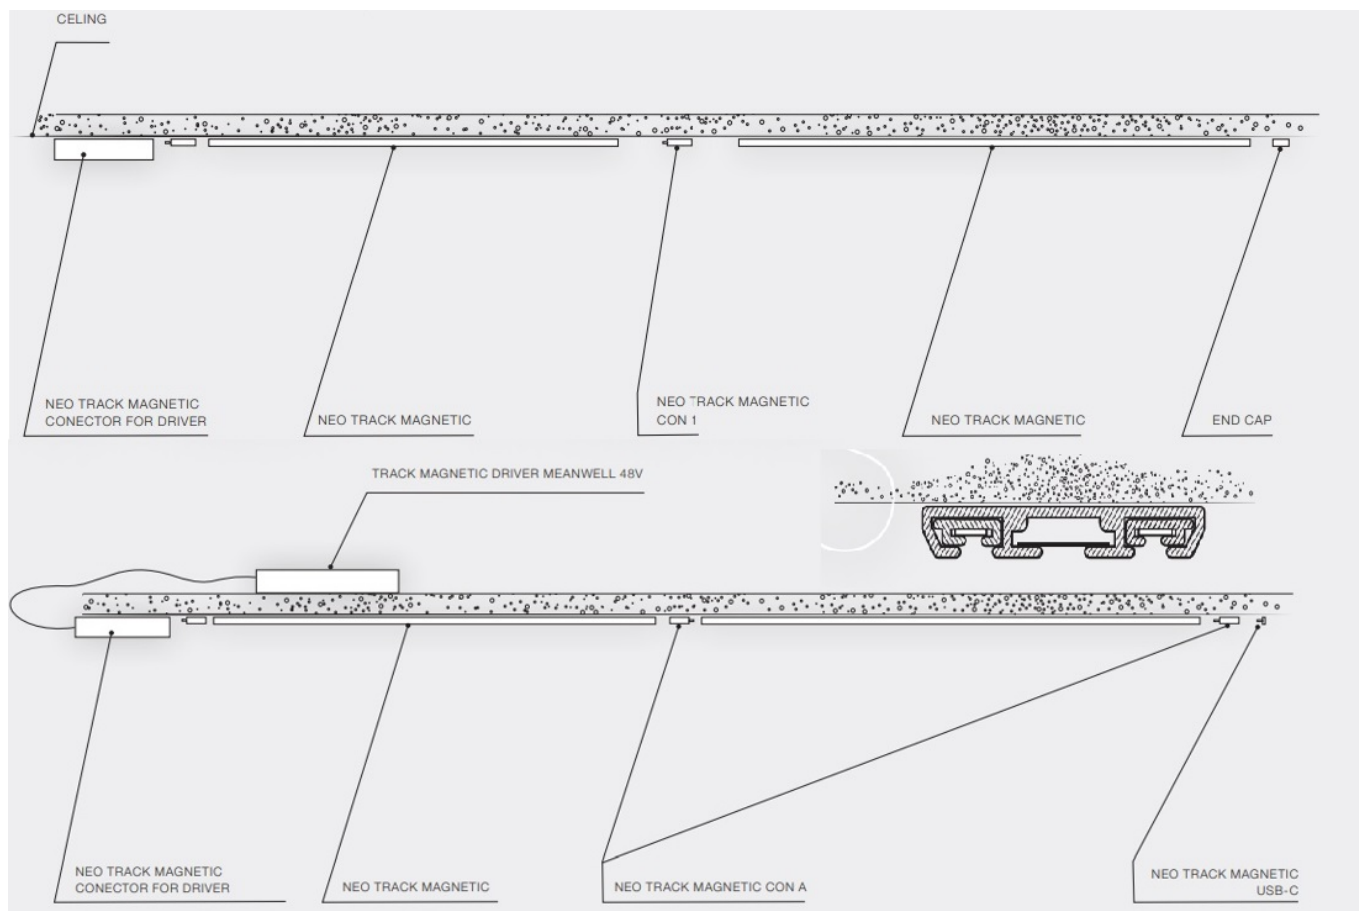

Ledowa, prosta głowica do szyny 6W 26cm AZ5125 z serii NEO TRACK 48V

Numer katalogowy	5901238451259
Kod producenta	AZ5125
Moc (W)	LED 6 W
Seria	NEO TRACK 48V
Materiał	tworzywo sztuczne
Kolor	biały mleczny
Rodzaj gwintu	LED
Temperatura barwowa	3000 - 5600K
Lumeny	397
Wysokość / długość (cm)	3,3
Szerokość / średnica (cm)	3
Głębokość (cm)	26
Stopień ochrony	IP20
Dodatkowe funkcje	wbudowany ściemniacz
Możliwość wymiany źródła światła	nie
Źródła światła w komplecie	tak
Barwa światła	regulowana
Ilość faz	jednofazowa magnetyczna

Opis produktu

Głowica do szynoprzewodu 1-fazowego magnetycznego NEO TRACK 48V AZ5125

Szynoprzewód Azzardo system Neo posiada indywidualny sposób łączenia głowic z przewodnikami oraz przewodnic między sobą. Skompletuj zestaw oświetlenia szynowego na miarę swoich potrzeb!

- AZ5210: Wall panel with two rows of controls (A and B).
- AZ5209: Wall panel with two rows of controls (A and B).
- AZ5265: Remote control.
- AZ4857: Remote control.
- Smartphone app (shown on a hand).

The control options are connected via Bluetooth (indicated by dotted lines) to the track lighting system. The control options are also connected via "OR" arrows, indicating they are alternative control methods.