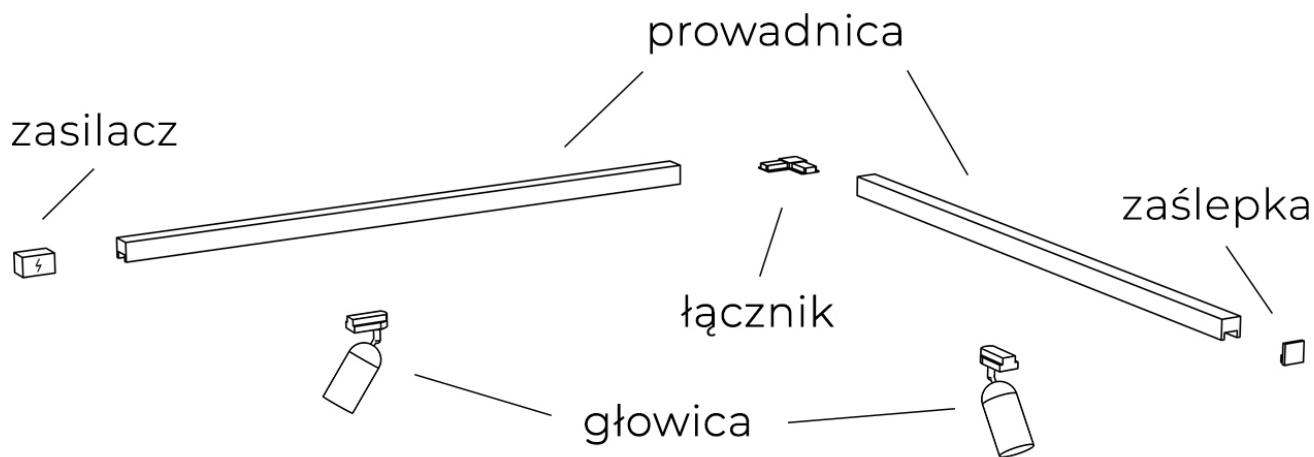

Ledowa, prosta głowica do szyny 6W 26cm AZ5125 z serii NEO TRACK 48V

Numer katalogowy	5901238451259
Kod producenta	AZ5125
Moc (W)	LED 6 W
Seria	NEO TRACK 48V
Materiał	tworzywo sztuczne
Kolor	biały mleczny
Rodzaj gwintu	LED
Temperatura barwowa	3000 - 5600K
Lumeny	397
Wysokość / długość (cm)	3,3
Szerokość / średnica (cm)	3
Głębokość (cm)	26
Stopień ochrony	IP20
Dodatkowe funkcje	wbudowany ściemniacz
Możliwość wymiany źródła światła	nie
Źródła światła w komplecie	tak
Barwa światła	regulowana
Ilość faz	jednofazowa magnetyczna

Opis produktu

Głowica do szynoprzewodu 1-fazowego magnetycznego NEO TRACK 48V AZ5125

Szynoprzewód Azzardo system Neo posiada indywidualny sposób łączenia głowic z przewodnikami oraz przewodnic między sobą. Skompletuj zestaw oświetlenia szynowego na miarę swoich potrzeb!

Przykładowy zestaw szynoprzewodu z jedną prowadnicą:

Do prawidłowego działania szynoprzewodu, **należy dokupić zasilacz końcowy i zaślepkę.**

Przykładowy zestaw szynoprzewodu z dwiema prowadnicami połączonymi łącznikiem narożnym: