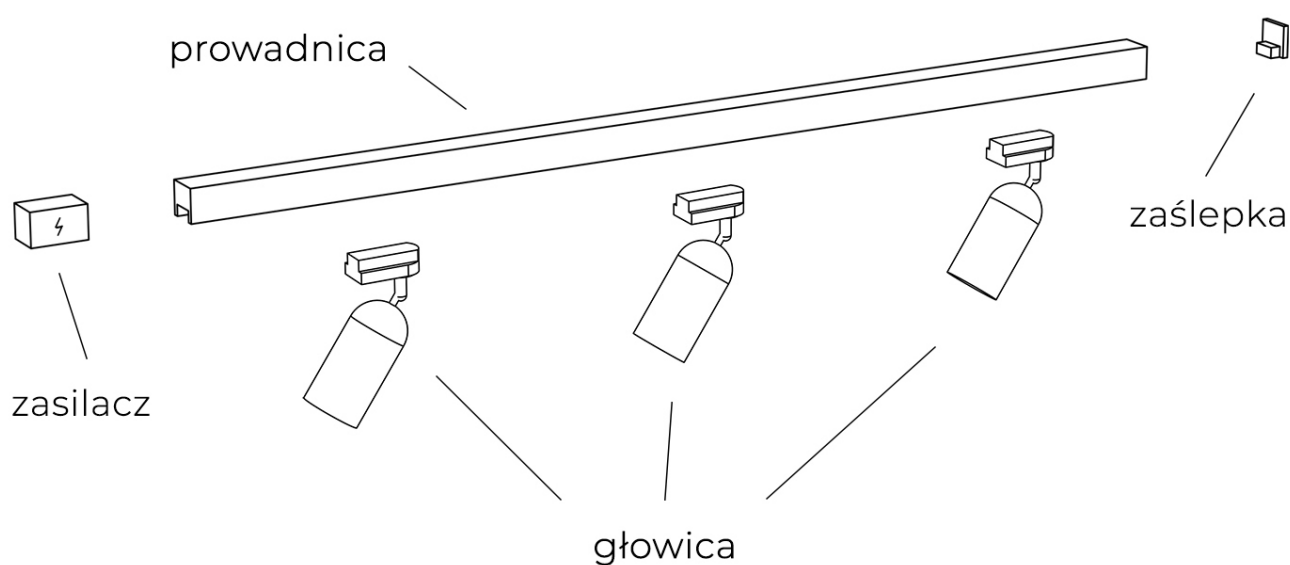

Ledowa, prosta głowica do szyny 6W 26cm AZ5125 z serii NEO TRACK 48V

Numer katalogowy	5901238451259
Kod producenta	AZ5125
Moc (W)	LED 6 W
Seria	NEO TRACK 48V
Materiał	tworzywo sztuczne
Kolor	biały mleczny
Rodzaj gwintu	LED
Temperatura barwowa	3000 - 5600K
Lumeny	397
Wysokość / długość (cm)	3,3
Szerokość / średnica (cm)	3
Głębokość (cm)	26
Stopień ochrony	IP20
Dodatkowe funkcje	wbudowany ściemniacz
Możliwość wymiany źródła światła	nie
Źródła światła w komplecie	tak
Barwa światła	regulowana
Ilość faz	jednofazowa magnetyczna

Opis produktu

Głowica do szynoprzewodu 1-fazowego magnetycznego NEO TRACK 48V AZ5125

Szynoprzewód Azzardo system Neo posiada indywidualny sposób łączenia głowic z przewodnikami oraz przewodnic między sobą. Skompletuj zestaw oświetlenia szynowego na miarę swoich potrzeb!

Przykładowy zestaw szynoprzewodu z jedną prowadnicą:

Do prawidłowego działania szynoprzewodu, **należy dokupić zasilacz końcowy i zaślepkę.**

Przykładowy zestaw szynoprzewodu z dwiema prowadnicami połączonymi łącznikiem narożnym: