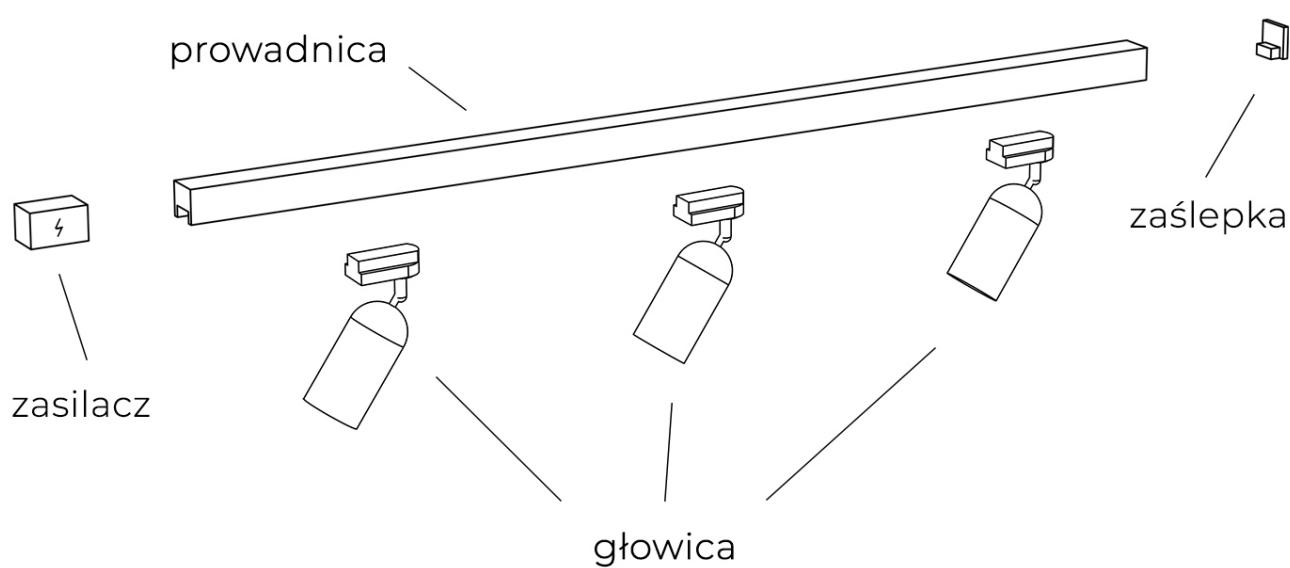

Do prawidłowego działania szynoprzewodu, **należy dokupić zasilacz końcowy i zaślepkę.**