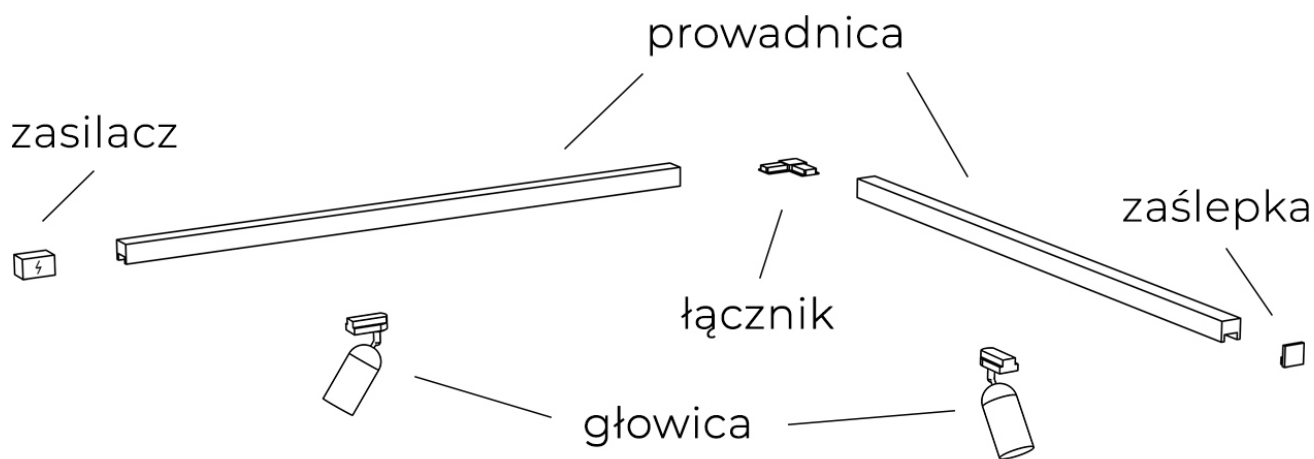

#### Głowica do szynoprzewodu 1-fazowego magnetycznego GAMMA MAGNETIC 48V AZ5267

Szynoprzewód Azzardo system Gamma posiada indywidualny sposób łączenia głowic z przewodnikami oraz przewodnic między sobą. Skompletuj zestaw oświetlenia szynowego na miarę swoich potrzeb!

Ten model głowicy **nie może być sterowany** za pomocą pilota, panelu ściennego czy też aplikacji, gdyż nie posiada wbudowanego modułu BLUETOOTH.

Przykładowy zestaw szynoprzewodu z jedną prowadnicą:

Do prawidłowego działania szynoprzewodu, **należy dokupić zasilacz końcowy i zaślepkę.**

Przykładowy zestaw szynoprzewodu z dwiema prowadnicami połączonymi łącznikiem narożnym:

Do prawidłowego działania szynoprzewodu, **należy dokupić zasilacz końcowy i zaślepkę.**

W celu ułatwienia kompletowania poniżej znajdziesz produkty pasujące do oglądanego modelu: