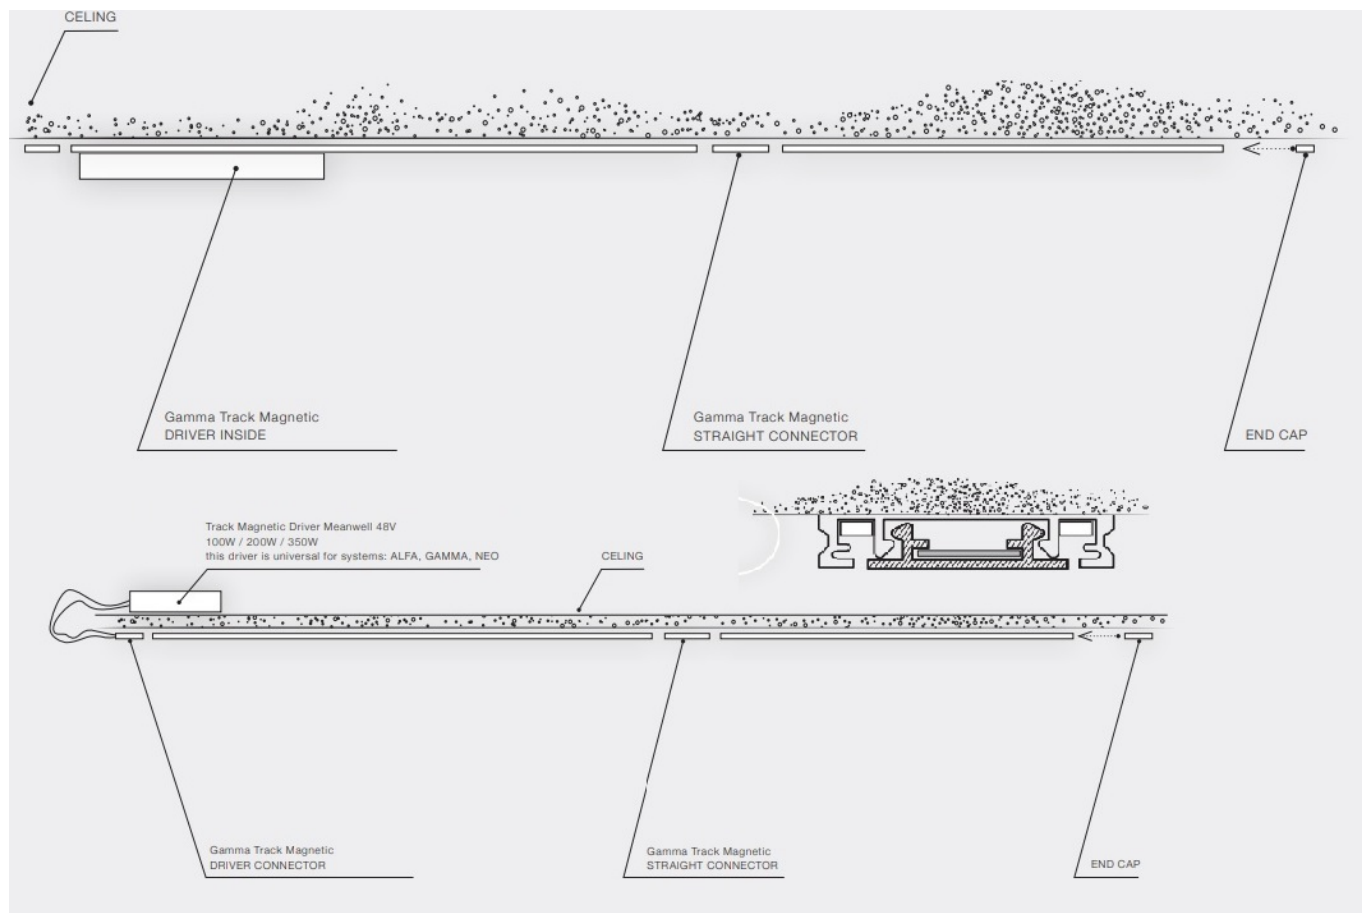

Przykładowy zestaw szynoprzewodu z jedną prowadnicą: