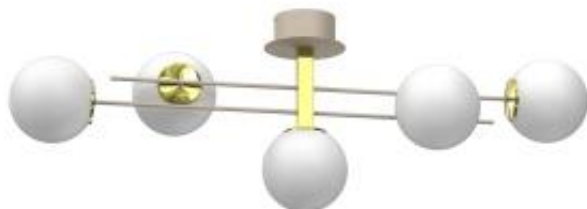

## Lampa sufitowa w stylu modern glamour LX 4619 z serii SATELIT

|                                   |   |
|-----------------------------------|---|
| Numer katalogowy                  | <b>5907565946192</b>                            |
| Kod producenta                    | <b>LX 4619</b>                                  |
| Seria                             | <b>SATELIT</b>                                  |
| Materiał                          | <b>stal lakierowana, szkło</b>                  |
| Kolor                             | <b>beż struktura drobna, złoto połysk</b>       |
| Rodzaj gwintu                     | <a href="#">E27</a>                             |
| Źródła światła                    | <b>5</b>  |
| Maksymalna moc jednej żarówki (W) | <a href="#">15W</a>                             |
| Wysokość / długość (cm)           | <b>39</b>                                       |
| Szerokość / średnica (cm)         | <b>112</b>                                      |
| Głębokość (cm)                    | <b>25</b>                                       |
| Stopień ochrony                   | <a href="#">IP20</a>                            |
| Możliwość wymiany źródła światła  | <b>tak</b>                                      |
| Źródła światła w komplecie        | <b>nie</b>                                      |
| Barwa światła                     | <a href="#">zależna od zastosowanej żarówki</a> |

### Opis produktu