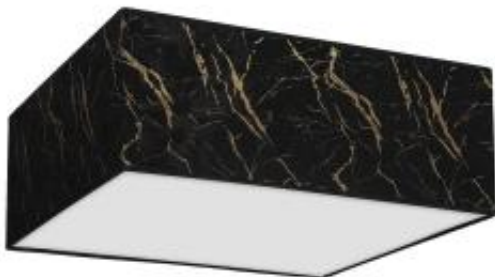

Lampa sufitowa, plafon w kształcie kwadratu MLP7293 z serii SENSO

Numer katalogowy	5902693772934
Kod producenta	MLP7293
Seria	SENSO
Materiał	metal, tkanina
Kolor	czarny, złoty
Rodzaj gwintu	E27
Źródła światła	3
Wysokość / długość (cm)	13
Szerokość / średnica (cm)	50
Głębokość (cm)	50
Stopień ochrony	IP20
Możliwość wymiany źródła światła	tak
Źródła światła w komplecie	nie
Barwa światła	zależna od zastosowanej żarówki