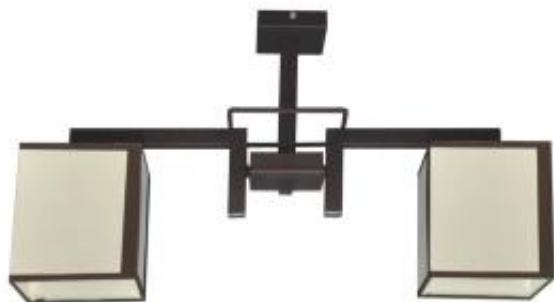

Lampa sufitowa K-2182

Numer katalogowy	5901425572330
Kod producenta	K-2182
Materiał	metal, abażur
Kolor	brązowy, beżowy
Rodzaj gwintu	E27
Źródła światła	2
Maksymalna moc jednej żarówki (W)	60W
Wysokość / długość (cm)	30
Szerokość / średnica (cm)	58
Możliwość wymiany źródła światła	tak
Źródła światła w komplecie	nie
Barwa światła	zależna od zastosowanej żarówki