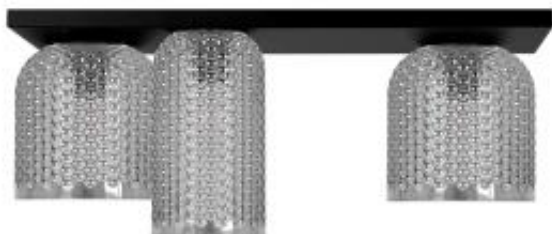

Lampa sufitowa, 3 klosze na prostokątnej podstawie K-5636 z serii INGA

Numer katalogowy	5901425527262
Kod producenta	K-5636
Seria	INGA
Materiał	metal, szkło
Kolor	grafitowy, czarny
Rodzaj gwintu	E27
Źródła światła	3
Maksymalna moc jednej żarówki (W)	15W LED
Wysokość / długość (cm)	28
Szerokość / średnica (cm)	62
Głębokość (cm)	28
Stopień ochrony	IP20
Możliwość wymiany źródła światła	tak
Źródła światła w komplecie	nie
Barwa światła	zależna od zastosowanej żarówki
Możliwość podziału na dwa włączniki	2+1

Opis produktu

Lampa sufitowa K-5636 z serii INGA – elegancki design i funkcjonalność

Lampa sufitowa K-5636 to stylowe rozwiązanie, które łączy **nowoczesny design z wysoką funkcjonalnością**. Jej czarna metalowa konstrukcja i trzy szklane, grafitowe klosze tworzą spójną i efektowną kompozycję. Lampa została osadzona na **prostokątnej podsufitce**, co sprawia, że doskonale pasuje do **kuchni, jadalni, salonu oraz nad wyspę kuchenną czy stół jadalniany**. Dzięki swoim wymiarom – wysokości 28 cm i szerokości 62 cm – zapewnia optymalne oświetlenie nawet w większych przestrzeniach. **Przezroczyste, przydymione szkło kloszy** nadaje wnętrzu elegancji i delikatnie rozprasza światło, tworząc przyjemną atmosferę. To idealna propozycja dla osób ceniących nowoczesne, loftowe i minimalistyczne aranżacje.

Energooszczędność i możliwość dopasowania barwy światła

Model K-5636 jest przystosowany do trzech żarówek z [gwintem E27](#), które można z łatwością wymienić. Możliwość zastosowania **żarówek LED o maksymalnej mocy 15W** pozwala na znaczne obniżenie zużycia energii, co oznacza nawet do 80% mniejsze rachunki za prąd w porównaniu do tradycyjnych żarówek. Ponadto, barwa światła zależy od wybranej żarówki – **ciepłe odcienie stworzą przytulny klimat, natomiast chłodniejsze barwy podkreślą nowoczesny charakter wnętrza**. Ciekawym efektem jest również subtelna zmiana odcienia kloszy w zależności od rodzaju światła, co dodaje lampie wyjątkowego uroku.