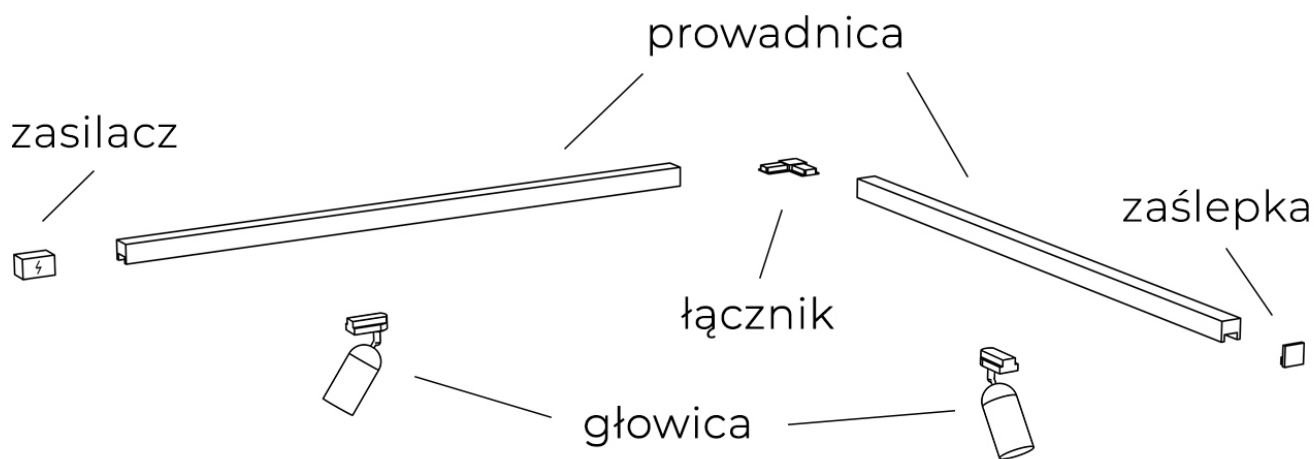

Łącznik rogowy do szyny 1-fazowej AZ4862 z serii ALFA MAGNETIC52 48V GIPS1

Numer katalogowy	5901238448624
Kod producenta	AZ4862
Seria	ALFA MAGNETIC52 48V GIPS1
Materiał	metal, tworzywo sztuczne
Kolor	czarny
Wysokość / długość (cm)	5,2
Szerokość / średnica (cm)	2,7
Ilość faz	jednofazowa magnetyczna

Opis produktu

Łącznik do szynoprzewodu 1-fazowego magnetycznego ALFA MAGNETIC52 48V GIPS1 AZ4862

Szynoprzewód Azzardo system Alfa posiada indywidualny sposób łączenia głowic z przewodnikami oraz przewodnic między sobą. Skompletuj zestaw oświetlenia szynowego na miarę swoich potrzeb!

Ten system posiada 4 rodzaje przewodnic, które różnią się od siebie w zależności od sposobu mocowania. **Prezentowany łącznik należy do systemu czwartego.**

Sposób mocowania poszczególnych elementów prowadnicy:

Przykładowy zestaw szynoprzewodu z jedną prowadnicą:

Do prawidłowego działania szynoprzewodu, **naależy dokupić zasilacz końcowy i zaślepkę.**

Przykładowy zestaw szynoprzewodu z dwiema prowadnicami połączonymi łącznikiem narożnym: