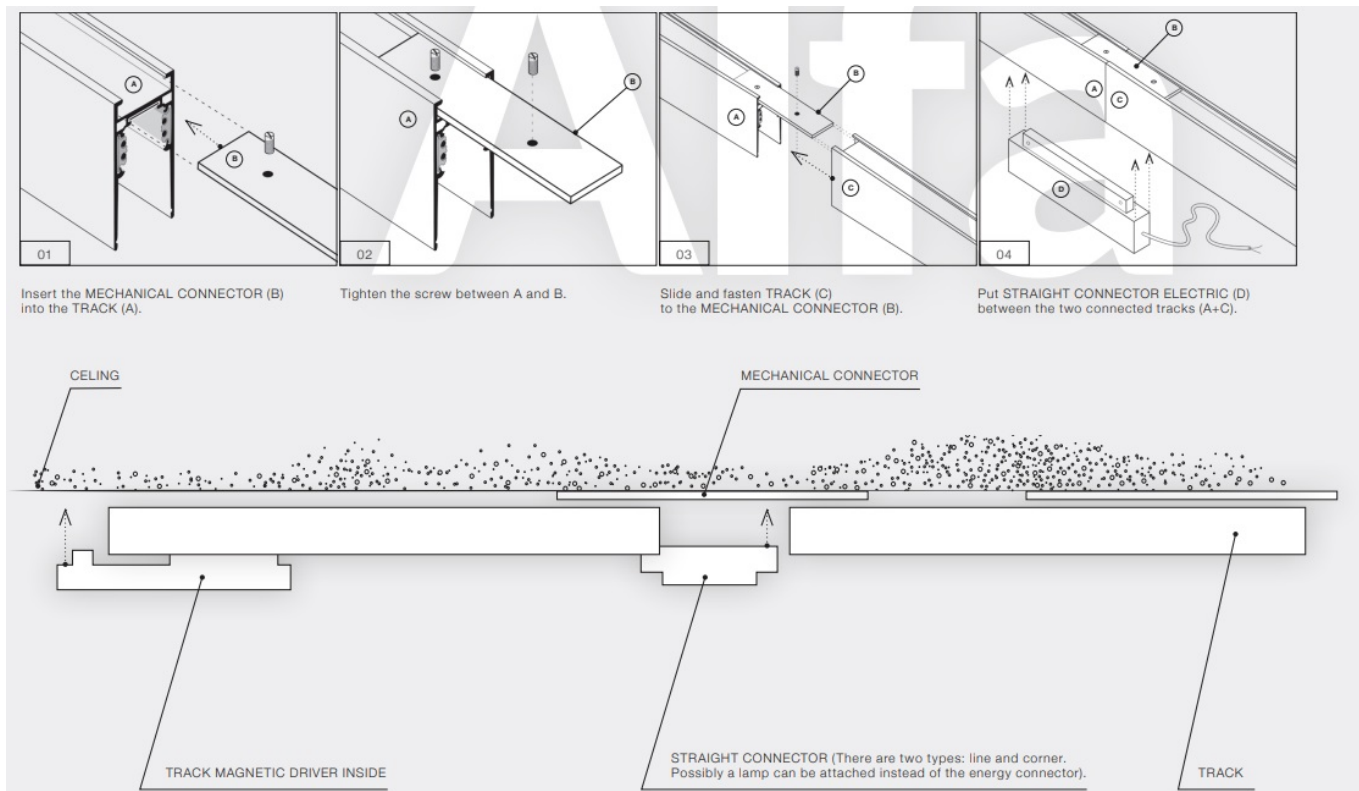

Łącznik rogowy do szyny 1-fazowej AZ4862 z serii ALFA MAGNETIC52 48V GIPS1

Numer katalogowy	5901238448624
Kod producenta	AZ4862
Seria	ALFA MAGNETIC52 48V GIPS1
Materiał	metal, tworzywo sztuczne
Kolor	czarny
Wysokość / długość (cm)	5,2
Szerokość / średnica (cm)	2,7
Ilość faz	jednofazowa magnetyczna

Opis produktu

Łącznik do szynoprzewodu 1-fazowego magnetycznego ALFA MAGNETIC52 48V GIPS1 AZ4862

Szynoprzewód Azzardo system Alfa posiada indywidualny sposób łączenia głowic z przewodnikami oraz przewodnic między sobą. Skompletuj zestaw oświetlenia szynowego na miarę swoich potrzeb!

Ten system posiada 4 rodzaje przewodnic, które różnią się od siebie w zależności od sposobu mocowania. **Prezentowany łącznik należy do systemu czwartego.**

Sposób mocowania poszczególnych elementów prowadnicy:

- AZ5210: Wall panel with two rows (A and B) of controls.
- AZ5209: Wall panel with two rows (A and B) of controls.
- AZ5265: Remote control.
- AZ4857: Remote control.
- Smartphone app (shown on a hand holding a phone).