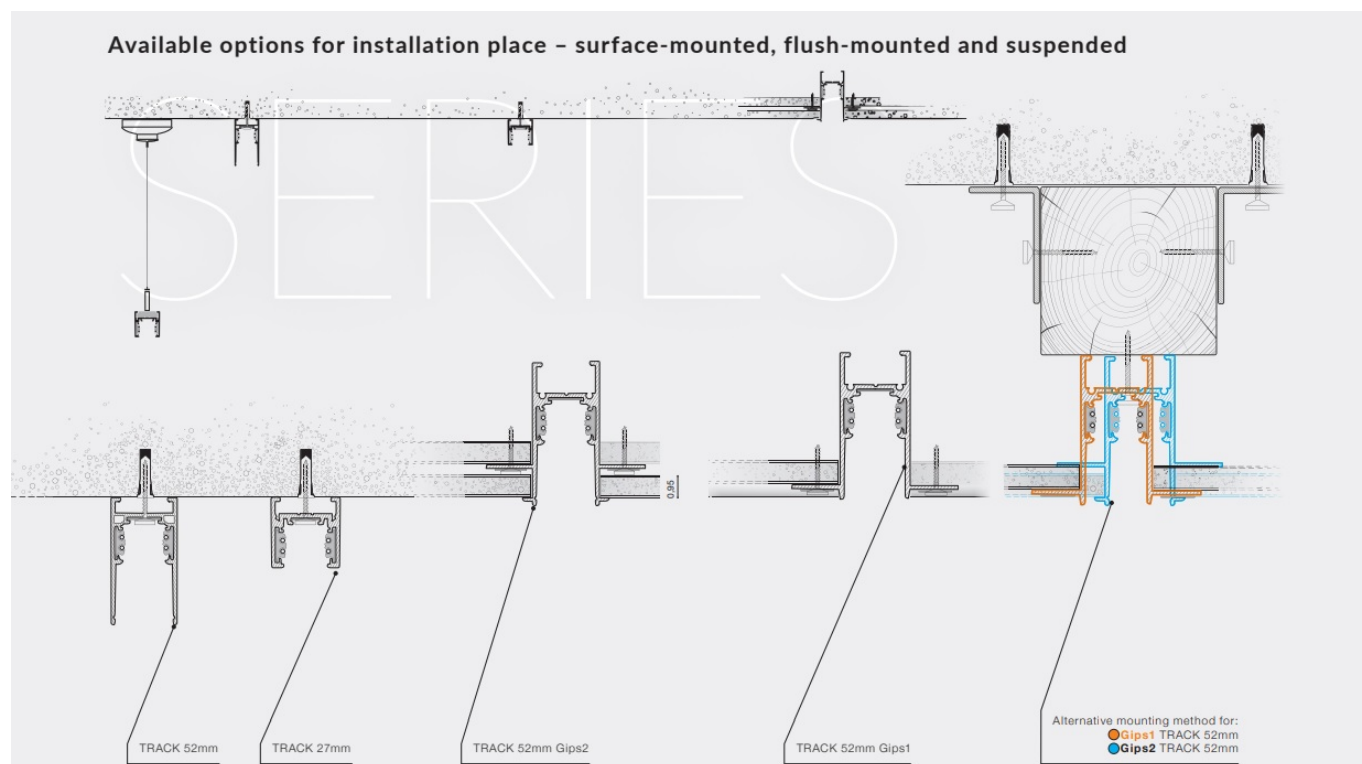

Łącznik rogowy do szyny 1-fazowej AZ4862 z serii ALFA MAGNETIC52 48V GIPS1

Numer katalogowy	5901238448624
Kod producenta	AZ4862
Seria	ALFA MAGNETIC52 48V GIPS1
Materiał	metal, tworzywo sztuczne
Kolor	czarny
Wysokość / długość (cm)	5,2
Szerokość / średnica (cm)	2,7
Ilość faz	jednofazowa magnetyczna

Opis produktu

Łącznik do szynoprzewodu 1-fazowego magnetycznego ALFA MAGNETIC52 48V GIPS1 AZ4862

Szynoprzewód Azzardo system Alfa posiada indywidualny sposób łączenia głowic z przewodnikami oraz przewodnic między sobą. Skompletuj zestaw oświetlenia szynowego na miarę swoich potrzeb!

Ten system posiada 4 rodzaje przewodnic, które różnią się od siebie w zależności od sposobu mocowania. **Prezentowany łącznik należy do systemu czwartego.**

Sposób mocowania poszczególnych elementów prowadnicy:

- AZ5210: Wall panel with two rows (A and B) of controls.
- AZ5209: Wall panel with two rows (A and B) of controls.
- AZ5265: Remote control.
- AZ4857: Remote control.
- Smartphone app (shown on a hand holding a phone).