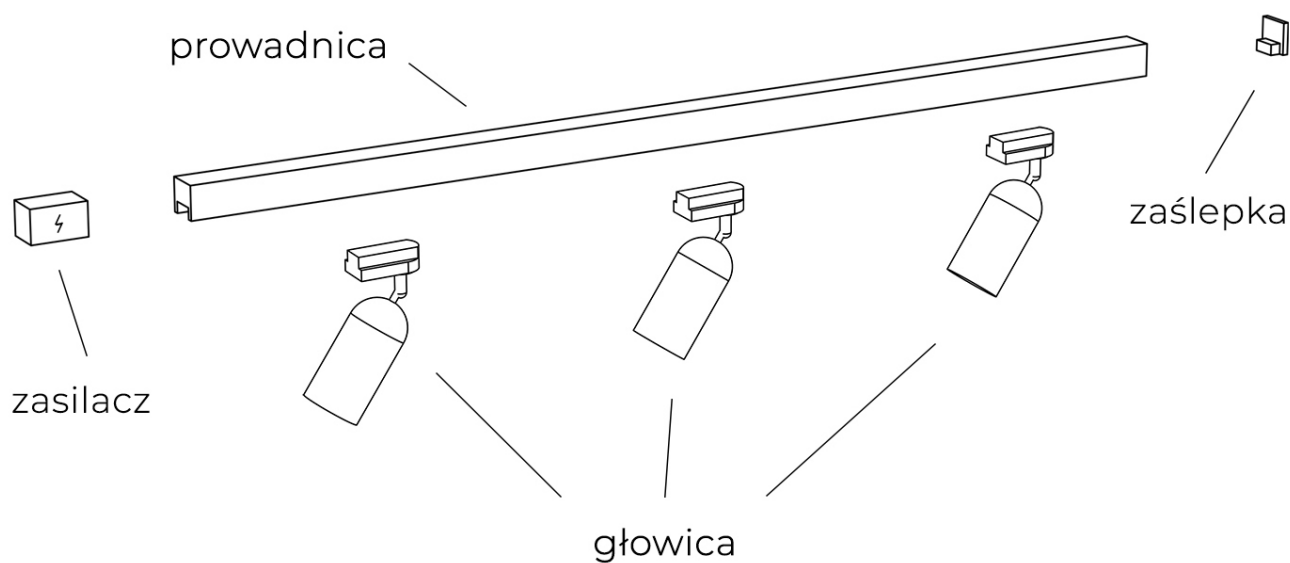

Przykładowy zestaw szynoprzewodu z jedną prowadnicą:

Do prawidłowego działania szynoprzewodu, **naależy dokupić zasilacz końcowy i zaślepkę.**