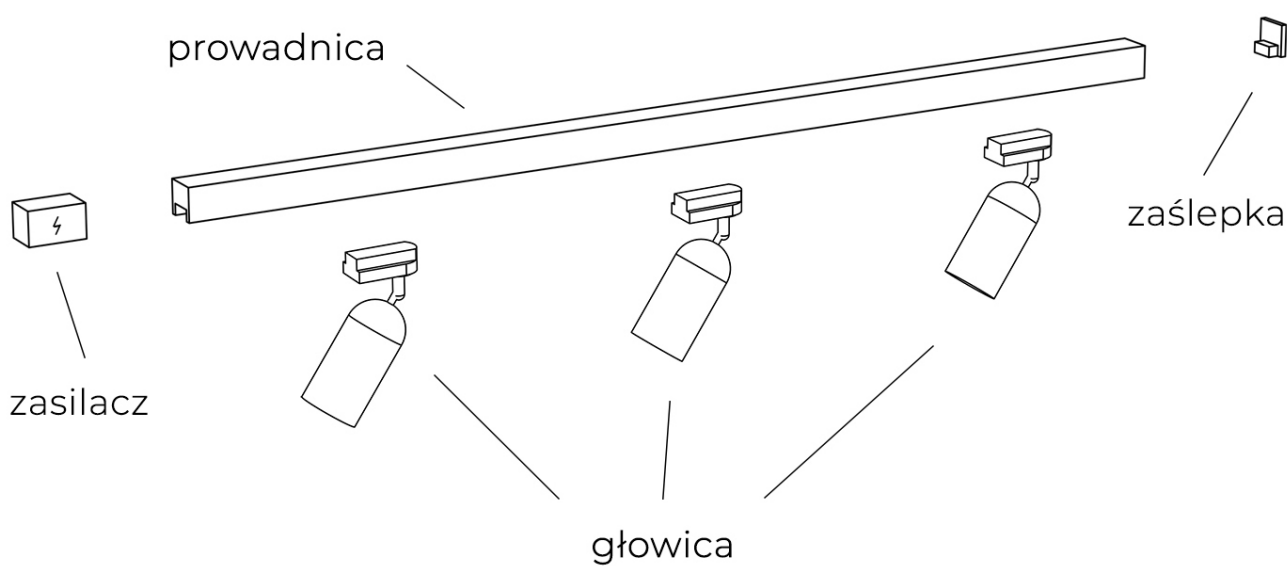

Do prawidłowego działania szynoprzewodu, **należy dokupić zasilacz końcowy i zaślepkę.**