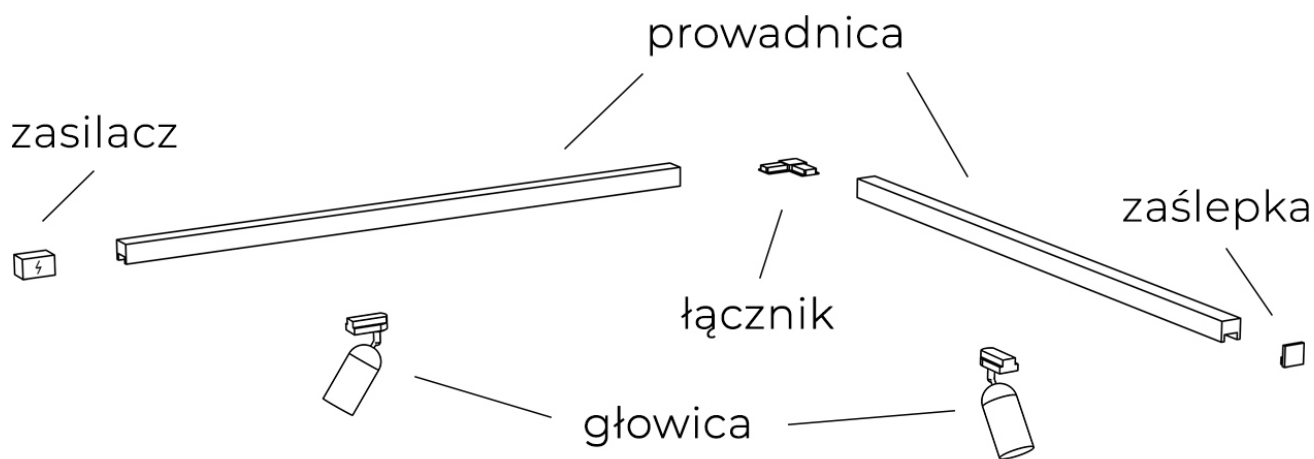

## Łączenie środkowe X do szynoprzewodu AZ5319 z serii GAMMA MAGNETIC 48V

Numer katalogowy	<b>5901238453192</b>
Kod producenta	<b>AZ5319</b>
Seria	<b>GAMMA MAGNETIC 48V</b>
Materiał	<b>tworzywo sztuczne, miedź</b>
Kolor	<b>biały piaskowany</b>
Wysokość / długość (cm)	<b>0,7</b>
Szerokość / średnica (cm)	<b>11</b>
Głębokość (cm)	<b>11</b>
Stopień ochrony	<a href="#">IP20</a>
Ilość faz	<b>jednofazowa magnetyczna</b>

#### Łącznik do szynoprzewodu 1-fazowego magnetycznego GAMMA MAGNETIC 48V AZ5319

Szynoprzewód Azzardo system Gamma posiada indywidualny sposób łączenia głowic z przewodnikami oraz przewodnic między sobą. Skompletuj zestaw oświetlenia szynowego na miarę swoich potrzeb!

Przykładowy zestaw szynoprzewodu z jedną prowadnicą:

Do prawidłowego działania szynoprzewodu, **należy dokupić zasilacz końcowy i zaślepkę.**

Przykładowy zestaw szynoprzewodu z dwiema prowadnicami połączonymi łącznikiem narożnym: