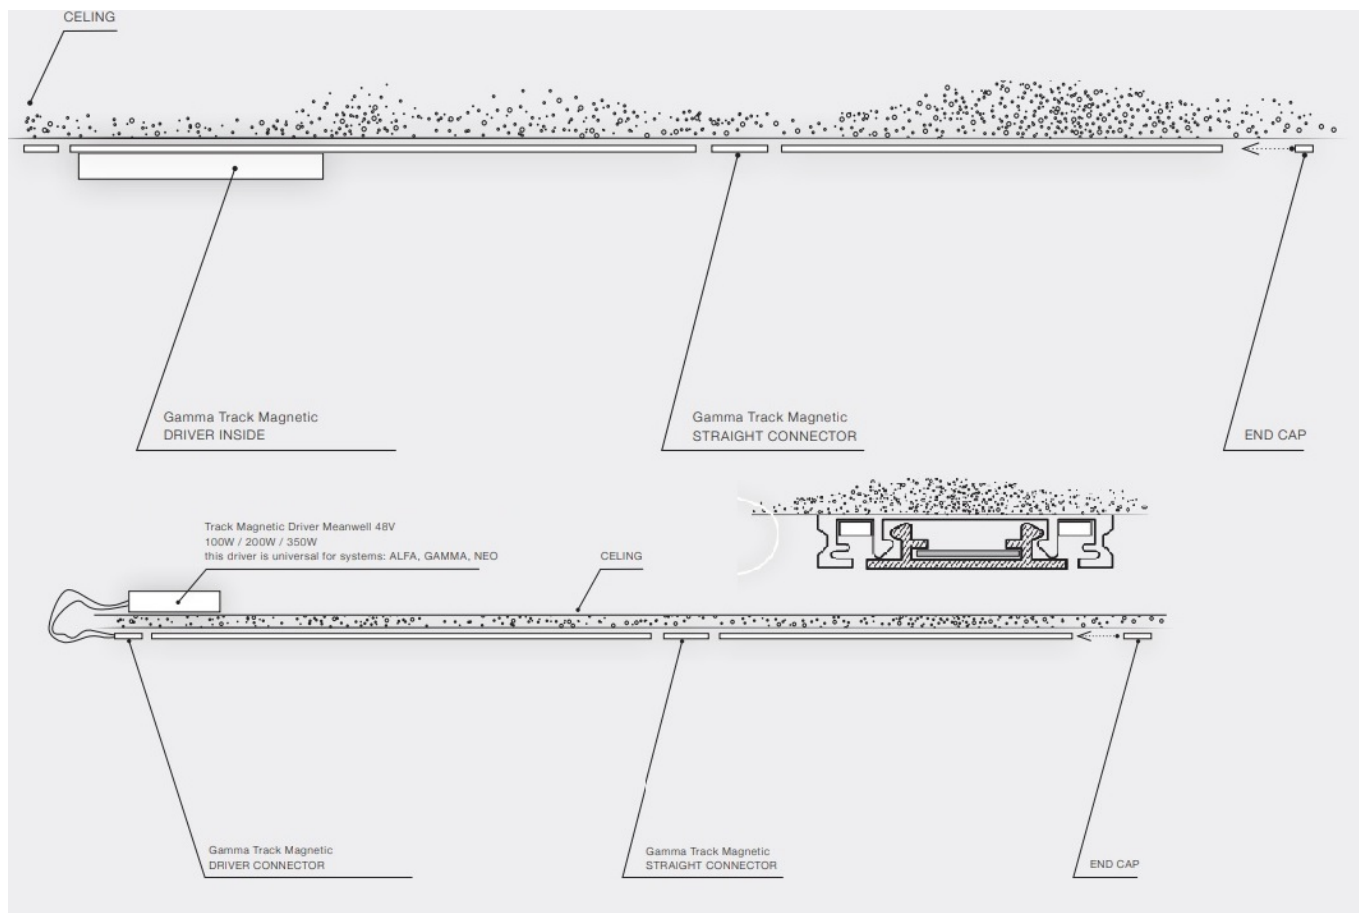

## Łączenie środkowe X do szynoprzewodu AZ5319 z serii GAMMA MAGNETIC 48V

Numer katalogowy	<b>5901238453192</b>
Kod producenta	<b>AZ5319</b>
Seria	<b>GAMMA MAGNETIC 48V</b>
Materiał	<b>tworzywo sztuczne, miedź</b>
Kolor	<b>biały piaskowany</b>
Wysokość / długość (cm)	<b>0,7</b>
Szerokość / średnica (cm)	<b>11</b>
Głębokość (cm)	<b>11</b>
Stopień ochrony	<a href="#">IP20</a>
Ilość faz	<b>jednofazowa magnetyczna</b>

### Opis produktu

#### Łącznik do szynoprzewodu 1-fazowego magnetycznego GAMMA MAGNETIC 48V AZ5319

Szynoprzewód Azzardo system Gamma posiada indywidualny sposób łączenia głowic z przewodnikami oraz przewodnic między sobą. Skompletuj zestaw oświetlenia szynowego na miarę swoich potrzeb!

- AZ5210: Wall panel with two rows of controls (A and B).
- AZ5209: Wall panel with two rows of controls (A and B).
- AZ5265: Remote control.
- AZ4857: Remote control.
- Smartphone app (shown on a hand).