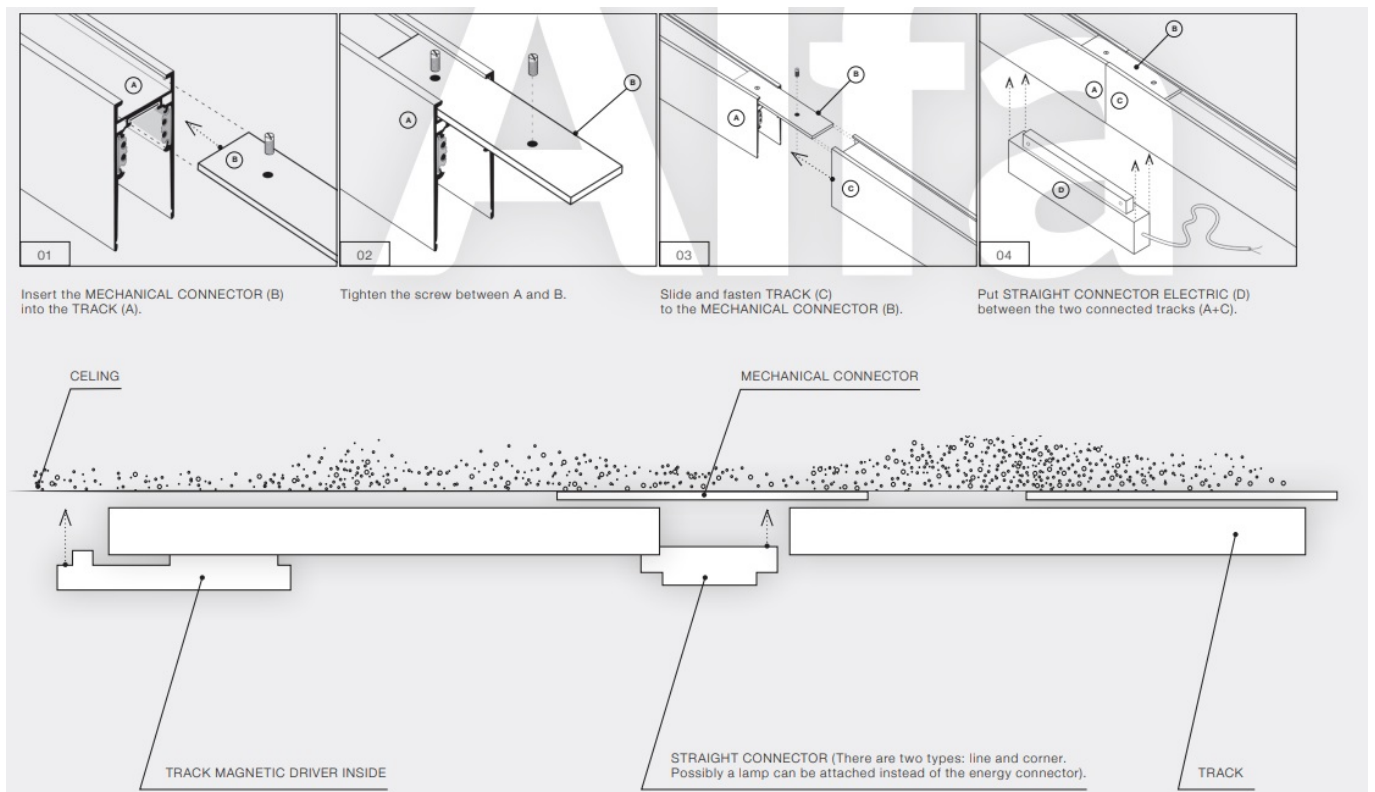

Sposób mocowania poszczególnych elementów prowadnicy: