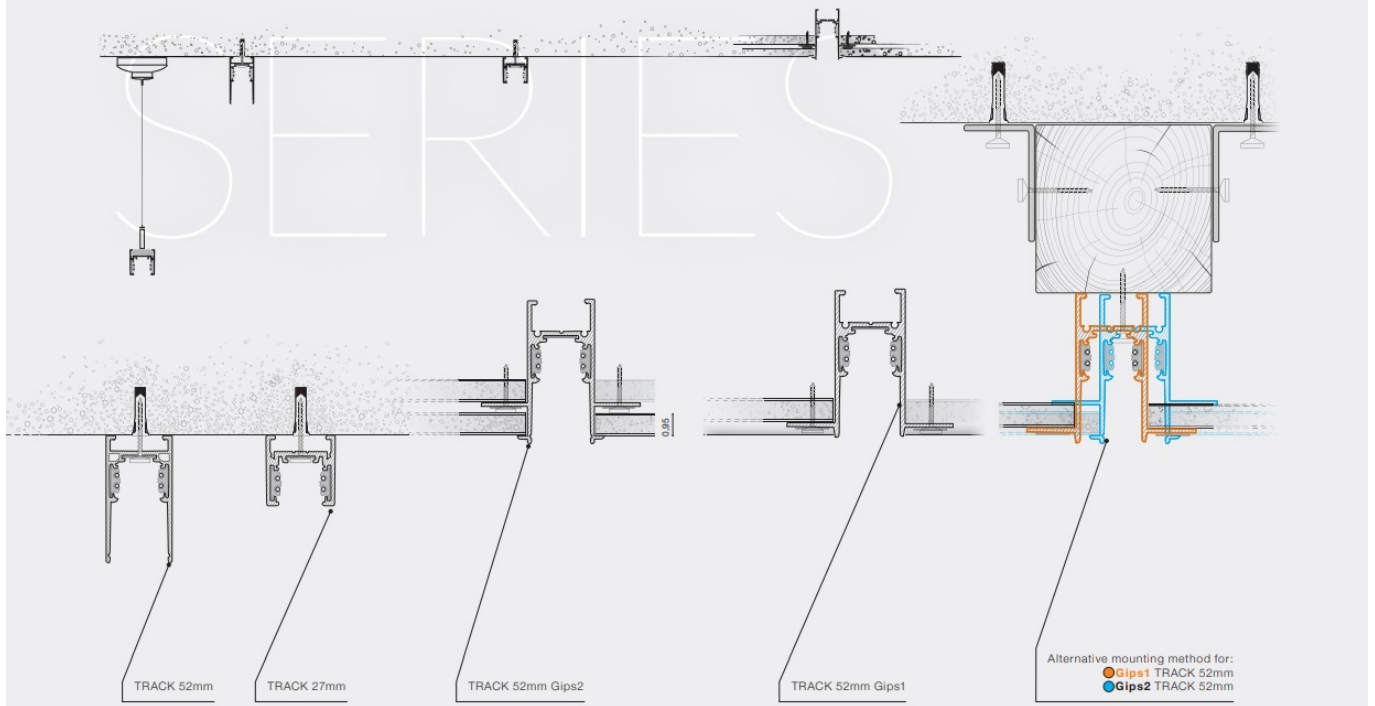

## Głowica do szyny 60cm 20W CCT SMART AZ4848 z serii SAGA ALFA MAGNETIC 48V

Numer katalogowy	<b>5901238448488</b>
Kod producenta	<b>AZ4848</b>
Moc (W)	<a href="#">LED 20 W</a>
Seria	<b>SAGA ALFA MAGNETIC 48V</b>
Materiał	<b>metal, tworzywo sztuczne</b>
Kolor	<b>czarny piaskowany</b>
Rodzaj gwintu	<a href="#">LED</a>
Temperatura barwowa	<a href="#">3000 - 6000K</a>
Wysokość / długość (cm)	<b>4,3</b>
Szerokość / średnica (cm)	<b>2,3</b>
Głębokość (cm)	<b>60</b>
Stopień ochrony	<a href="#">IP20</a>
Dodatkowe funkcje	<b>wbudowany ściemniacz</b>
Możliwość wymiany źródła światła	<b>nie</b>
Źródła światła w komplecie	<b>tak</b>
Barwa światła	<a href="#">regulowana</a>
Ilość faz	<b>jednofazowa magnetyczna</b>

#### Głowica do szynoprzewodu 1-fazowego magnetycznego ALFA MAGNETIC 48V AZ4848

Szynoprzewód Azzardo system Alfa posiada indywidualny sposób łączenia głowic z przewodnikami oraz przewodnic między sobą. Skompletuj zestaw oświetlenia szynowego na miarę swoich potrzeb!

Ten system posiada 4 rodzaje przewodnic, które różnią się od siebie w zależności od sposobu mocowania. **Prezentowana głowica pasuje do wszystkich z nich.**

Available options for installation place – surface-mounted, flush-mounted and suspended