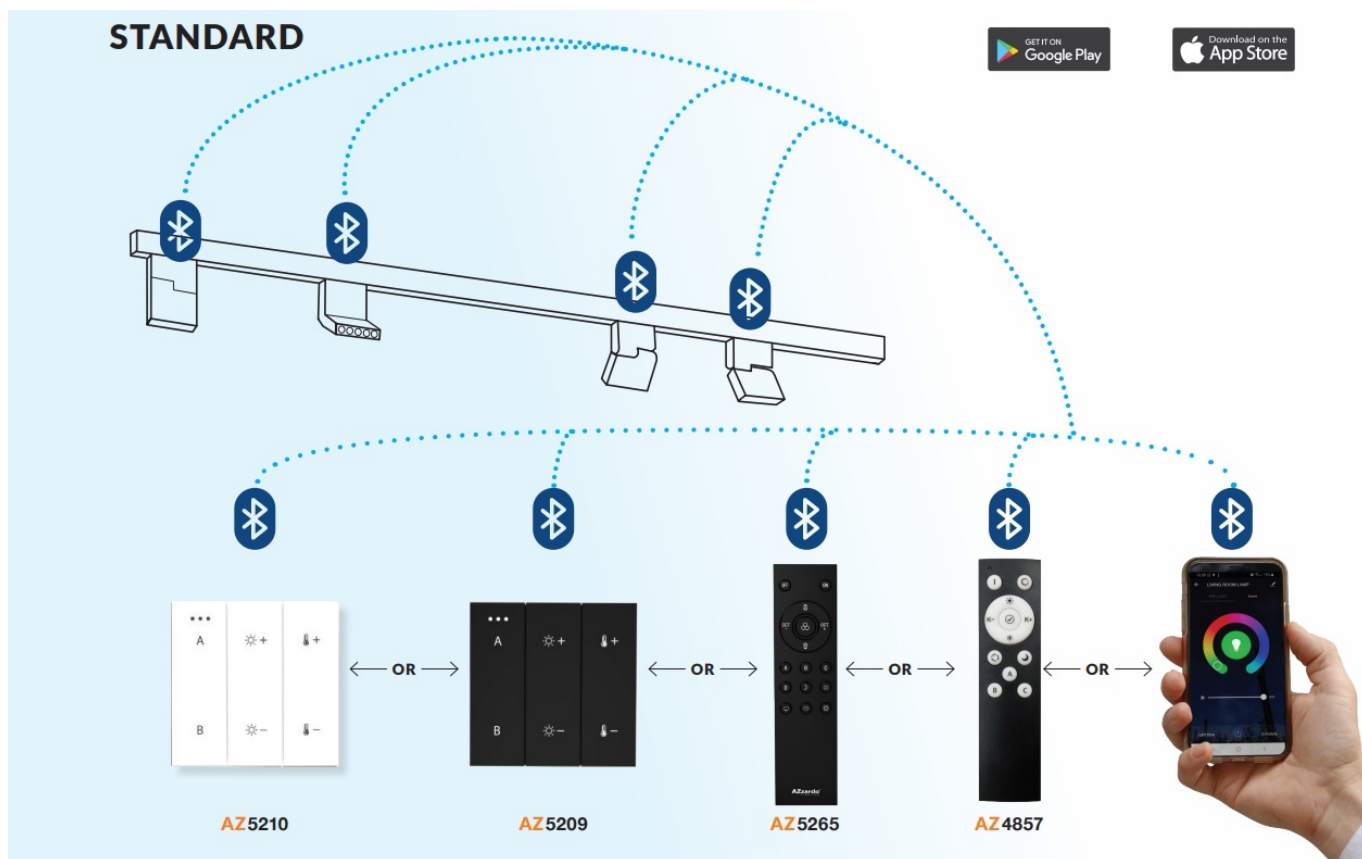

## Głowica do szyny 60cm 20W CCT SMART AZ4848 z serii SAGA ALFA MAGNETIC 48V

Numer katalogowy	<b>5901238448488</b>
Kod producenta	<b>AZ4848</b>
Moc (W)	<a href="#">LED 20 W</a>
Seria	<b>SAGA ALFA MAGNETIC 48V</b>
Materiał	<b>metal, tworzywo sztuczne</b>
Kolor	<b>czarny piaskowany</b>
Rodzaj gwintu	<a href="#">LED</a>
Temperatura barwowa	<a href="#">3000 - 6000K</a>
Wysokość / długość (cm)	<b>4,3</b>
Szerokość / średnica (cm)	<b>2,3</b>
Głębokość (cm)	<b>60</b>
Stopień ochrony	<a href="#">IP20</a>
Dodatkowe funkcje	<b>wbudowany ściemniacz</b>
Możliwość wymiany źródła światła	<b>nie</b>
Źródła światła w komplecie	<b>tak</b>
Barwa światła	<a href="#">regulowana</a>
Ilość faz	<b>jednofazowa magnetyczna</b>

Ten system posiada 4 rodzaje przewodnic, które różnią się od siebie w zależności od sposobu mocowania. **Prezentowana głowica pasuje do wszystkich z nich.**

Available options for installation place – surface-mounted, flush-mounted and suspended

Sposób mocowania poszczególnych elementów prowadnicy:

Przykładowy zestaw szynoprzewodu z jedną prowadnicą:

Do prawidłowego działania szynoprzewodu, **należy dokupić zasilacz końcowy i zaślepkę.**

Przykładowy zestaw szynoprzewodu z dwiema prowadnicami połączonymi łącznikiem narożnym:

Do prawidłowego działania szynoprzewodu, **należy dokupić zasilacz końcowy i zaślepkę.**

Ten system pozwala na sterowanie światłem za pomocą panelu ściennego, pilota lub aplikacji.

W celu ułatwienia kompletowania poniżej znajdziesz produkty pasujące do oglądanego modelu: