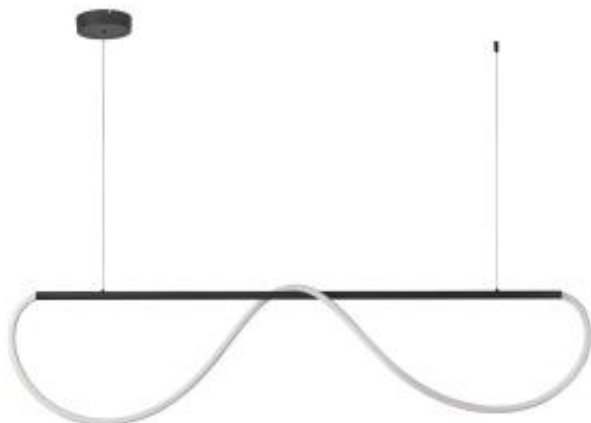

## Dekoracyjna lampa idealna nad stół LP-2345/1P M BK z serii MELECA

Numer katalogowy	<b>5907629279426</b>
Kod producenta	<b>LP-2345/1P M BK</b>
Moc (W)	<a href="#">LED 36W</a>
Seria	<b>MELECA</b>
Materiał	<b>metal, silikon</b>
Kolor	<b>czarny</b>
Rodzaj gwintu	<a href="#">LED</a>
Źródła światła	<b>1</b>
Temperatura barwowa	<a href="#">3000K - 4000K - 6000K</a>
Lumeny	<a href="#">3100</a>
Wysokość / długość (cm)	<b>130</b>
Szerokość / średnica (cm)	<b>160</b>
Głębokość (cm)	<b>250cm tuba silikonowa</b>
Stopień ochrony	<a href="#">IP20</a>
Klasa efektywności energetycznej	<b>E</b>
Dodatkowe funkcje	<b>pilot w zestawie</b>
Możliwość wymiany źródła światła	<b>nie</b>
Źródła światła w komplecie	<b>tak</b>
Barwa światła	<a href="#">regulowana</a>

### Opis produktu