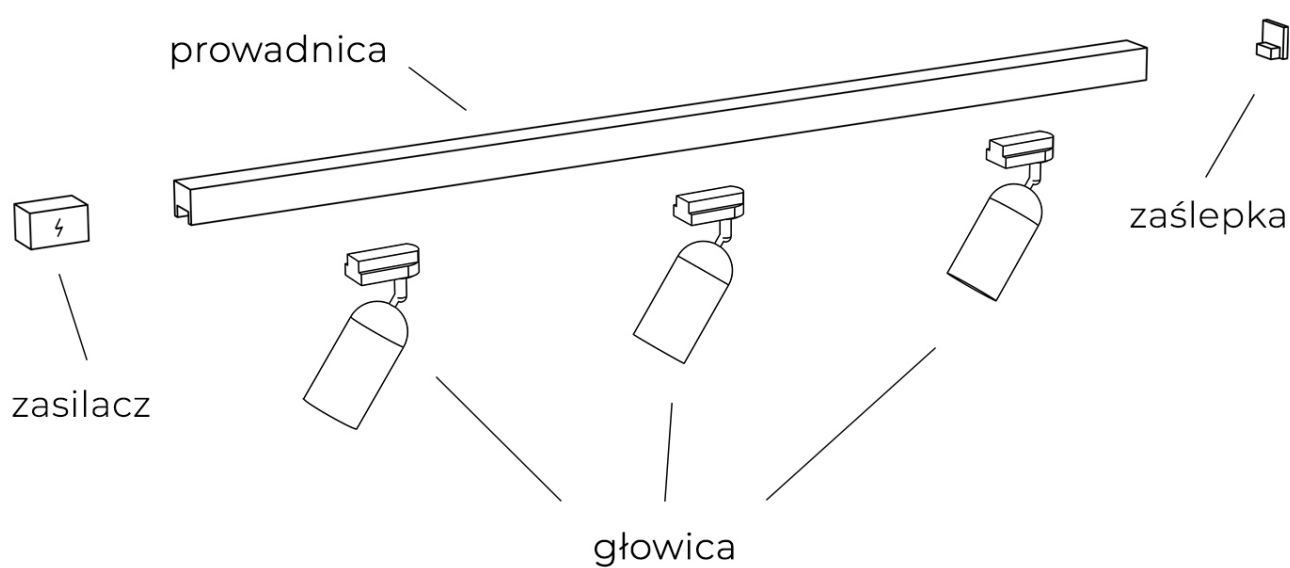

Czarny zasilacz 200W do szynoprzewodu AZ5332 z serii GAMMA MAGNETIC 48V

Numer katalogowy	5901238453321
Kod producenta	AZ5332
Seria	GAMMA MAGNETIC 48V
Materiał	metal, tworzywo sztuczne
Kolor	czarny piaskowany
Wysokość / długość (cm)	2,9
Szerokość / średnica (cm)	30
Głębokość (cm)	2,5
Stopień ochrony	IP20
Ilość faz	jednofazowa magnetyczna

Opis produktu

Zasilacz do szynoprzewodu 1-fazowego magnetycznego GAMMA MAGNETIC 48V AZ5332

Szynoprzewód Azzardo system Gamma posiada indywidualny sposób łączenia głowic z przewodnikami oraz przewodnic między sobą. Skompletuj zestaw oświetlenia szynowego na miarę swoich potrzeb!

Moc zasilacza dobierz tak, by była większa od łącznej sumy mocy wszystkich głowic.

Przykładowy zestaw szynoprzewodu z jedną prowadnicą:

Do prawidłowego działania szynoprzewodu, **należy dokupić zasilacz końcowy i zaślepkę.**

Przykładowy zestaw szynoprzewodu z dwiema prowadnicami połączonymi łącznikiem narożnym:

Do prawidłowego działania szynoprzewodu, **należy dokupić zasilacz końcowy i zaślepkę.**

Ten system pozwala na sterowanie światłem za pomocą panelu ściennego, pilota lub aplikacji.