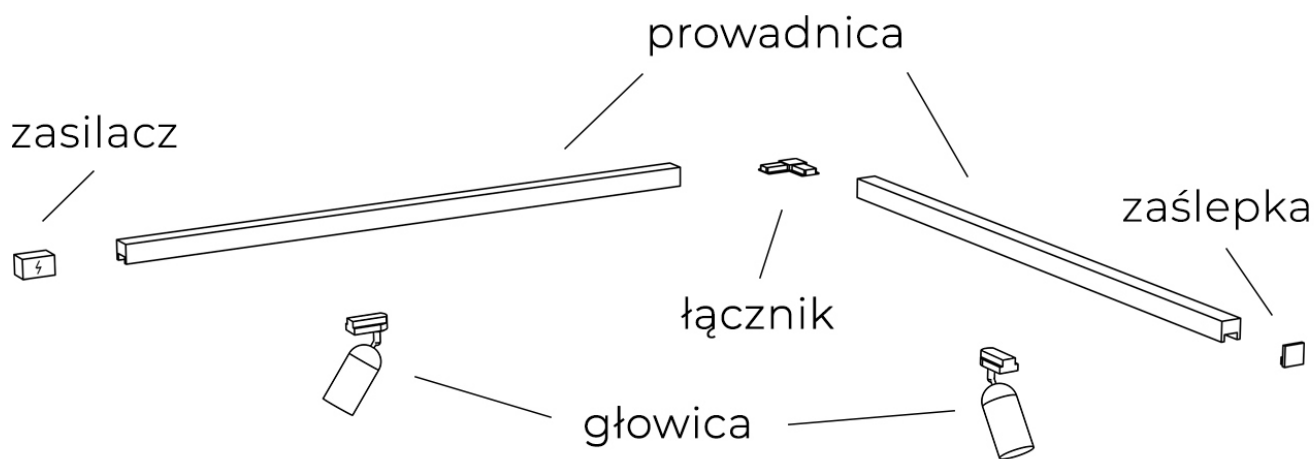

Opis produktu

Zasilacz do szynoprzewodu 1-fazowego magnetycznego GAMMA MAGNETIC 48V AZ5332

Szynoprzewód Azzardo system Gamma posiada indywidualny sposób łączenia głowic z przewodnikami oraz przewodnic między sobą. Skompletuj zestaw oświetlenia szynowego na miarę swoich potrzeb!

Moc zasilacza dobierz tak, by była większa od łącznej sumy mocy wszystkich głowic.

Przykładowy zestaw szynoprzewodu z jedną prowadnicą:

Do prawidłowego działania szynoprzewodu, **należy dokupić zasilacz końcowy i zaślepkę.**

Przykładowy zestaw szynoprzewodu z dwiema prowadnicami połączonymi łącznikiem narożnym:

Do prawidłowego działania szynoprzewodu, **należy dokupić zasilacz końcowy i zaślepkę.**

Ten system pozwala na sterowanie światłem za pomocą panelu ściennego, pilota lub aplikacji.

STANDARD

Diagram illustrating the control options for the track lighting system. The system consists of a track with four light heads. The control options are:

- AZ5210: Wall panel with two rows of buttons (A and B) for light control.
- AZ5209: Wall panel with two rows of buttons (A and B) for light control.
- AZ5265: Remote control.
- AZ4857: Remote control.
- Smartphone app (Google Play and App Store).