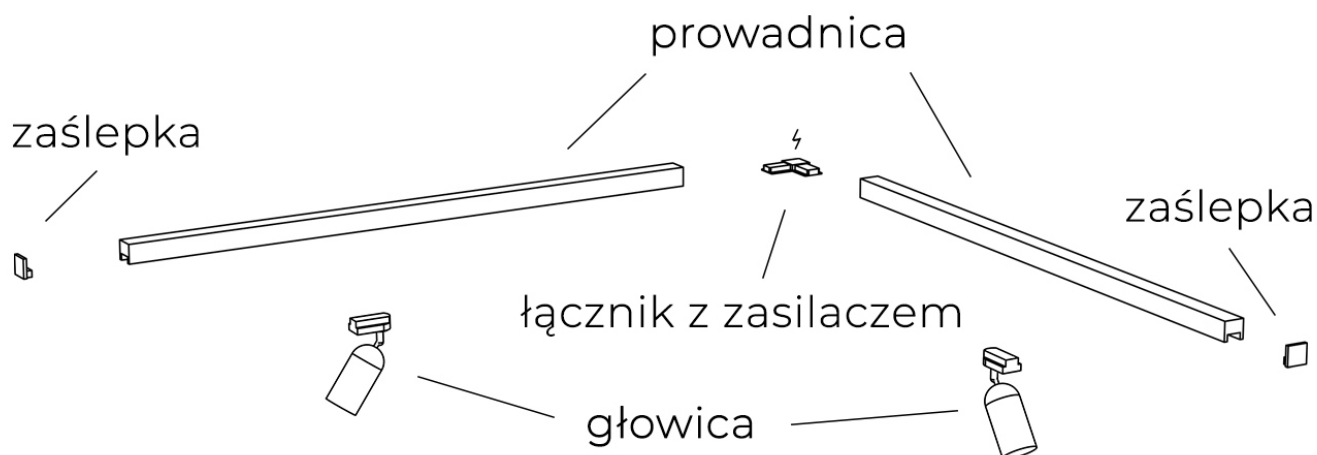

Opis produktu

Głowica do szynoprzewodu 1-fazowego 9001 z serii PROFILE IRIS LED

Szynoprzewód Nowodvorski posiada indywidualny system łączenia głowic z przewodnikami oraz przewodnic między sobą. Skompletuj zestaw oświetlenia szynowego na miarę swoich potrzeb!

Przykładowy zestaw szynoprzewodu z jedną przewodnicą:

Do prawidłowego działania szynoprzewodu, **należy dokupić zasilacz końcowy i zaślepkę.**

Przykładowy zestaw szynoprzewodu z dwiema prowadnicami połączonymi łącznikiem narożnym:

Do prawidłowego działania szynoprzewodu, **należy dokupić zasilacz końcowy, łącznik i zaślepkę.**

Przykładowy zestaw szynoprzewodu z dwiema prowadnicami połączonymi łącznikiem z funkcją zasilania listwy: