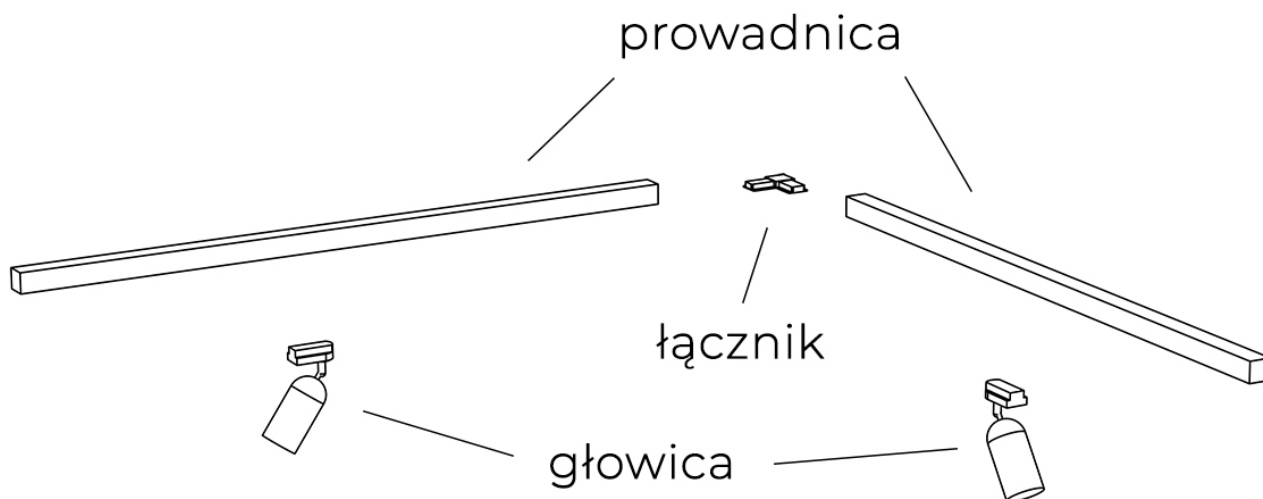

Czarny reflektor do szyny magnetycznej, LED 5W TRM-37283-5W-LONG-3K

Numer katalogowy	5900644348443
Kod producenta	TRM-37283-5W-LONG-3K
Moc (W)	LED 5W
Materiał	aluminum
Kolor	czarny
Rodzaj gwintu	LED
Temperatura barwowa	3000K
Lumeny	420
Kąt świecenia	24°
Wysokość / długość (cm)	15
Szerokość / średnica (cm)	4
Głębokość (cm)	4
Stopień ochrony	IP20
Możliwość wymiany źródła światła	nie
Źródła światła w komplecie	tak
Barwa światła	ciepła

Opis produktu

Czarny reflektor do szyny magnetycznej, LED 5W TRM-37283-5W-LONG-3K

Szynoprzewód Italux posiada indywidualny system łączenia głowic z przewodnikami oraz przewodnic między sobą. Skompletuj zestaw oświetlenia szynowego na miarę swoich potrzeb!

Przykładowy zestaw szynoprzewodu z jedną przewodnicą:

Do prawidłowego działania szynoprzewodu, **należy dokupić zasilacz końcowy.**

Przykładowy zestaw szynoprzewodu z dwiema prowadnicami połączonymi łącznikiem narożnym: