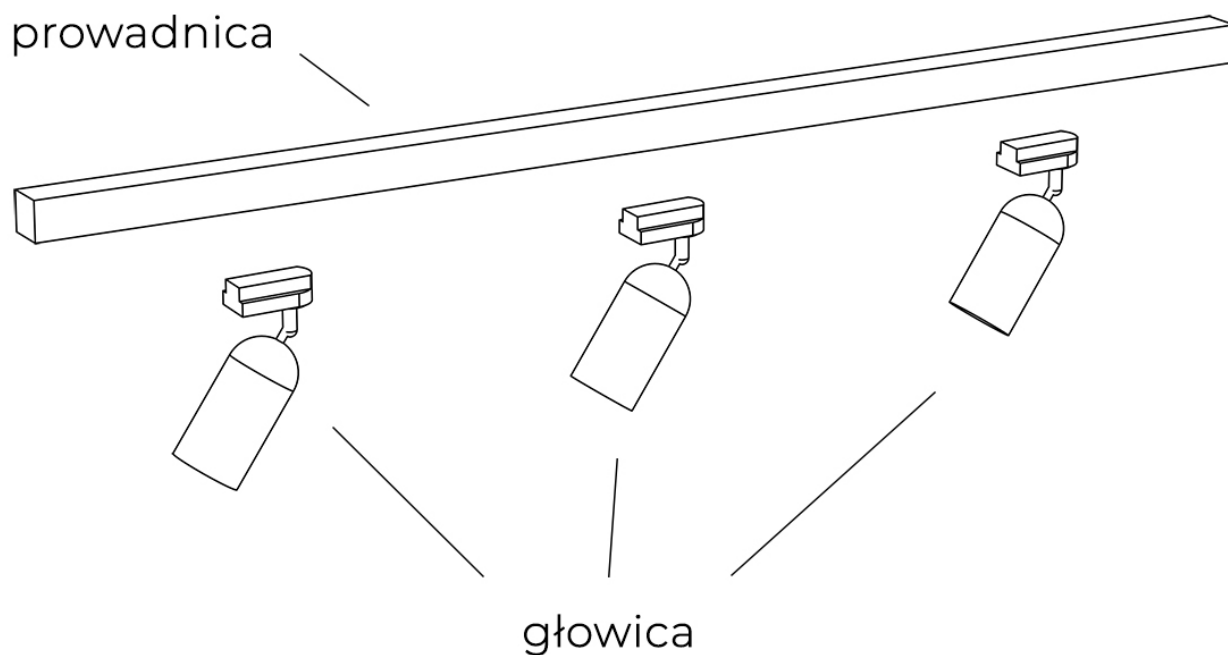

Czarny reflektor do szyny magnetycznej, LED 5W TRM-37283-5W-LONG-3K

Numer katalogowy	5900644348443
Kod producenta	TRM-37283-5W-LONG-3K
Moc (W)	LED 5W
Materiał	aluminum
Kolor	czarny
Rodzaj gwintu	LED
Temperatura barwowa	3000K
Lumeny	420
Kąt świecenia	24°
Wysokość / długość (cm)	15
Szerokość / średnica (cm)	4
Głębokość (cm)	4
Stopień ochrony	IP20
Możliwość wymiany źródła światła	nie
Źródła światła w komplecie	tak
Barwa światła	ciepła

Opis produktu

Czarny reflektor do szyny magnetycznej, LED 5W TRM-37283-5W-LONG-3K

Szynoprzewód Italux posiada indywidualny system łączenia głowic z przewodnikami oraz przewodnic między sobą. Skompletuj zestaw oświetlenia szynowego na miarę swoich potrzeb!

Przykładowy zestaw szynoprzewodu z jedną przewodnicą:

Do prawidłowego działania szynoprzewodu, **należy dokupić zasilacz końcowy.**

Przykładowy zestaw szynoprzewodu z dwiema prowadnicami połączonymi łącznikiem narożnym: