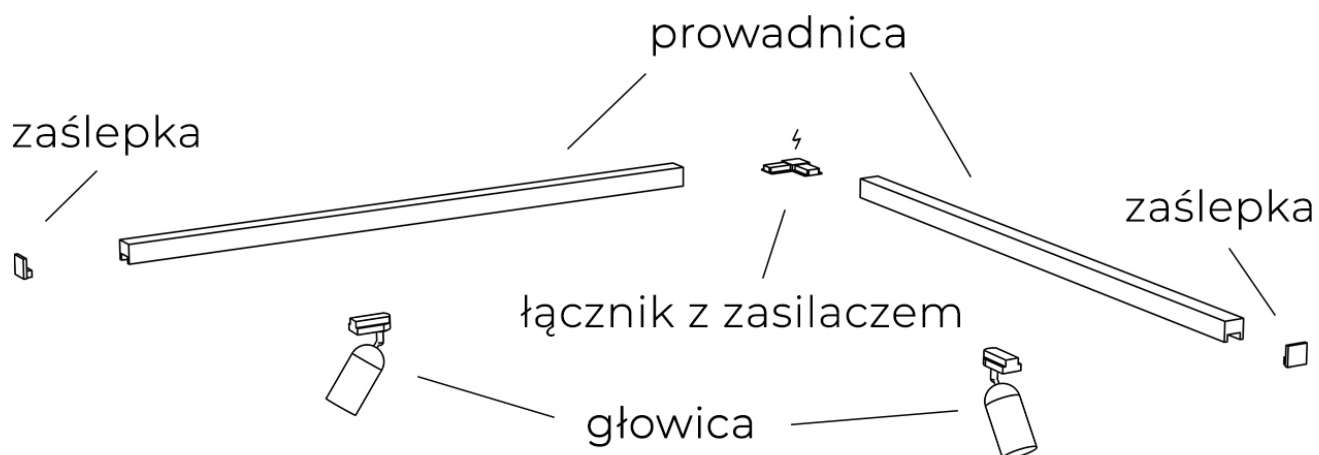

Opis produktu

Głowica do szynoprzewodu 1-fazowego 7625 z serii PROFILE ZOOM LED

Szynoprzewód Nowodvorski posiada indywidualny system łączenia głowic z przewodnikami oraz przewodnic między sobą. Skompletuj zestaw oświetlenia szynowego na miarę swoich potrzeb!

Przykładowy zestaw szynoprzewodu z jedną przewodnicą:

Do prawidłowego działania szynoprzewodu, **należy dokupić zasilacz końcowy i zaślepkę.**

Przykładowy zestaw szynoprzewodu z dwiema prowadnicami połączonymi łącznikiem narożnym:

Do prawidłowego działania szynoprzewodu, **należy dokupić zasilacz końcowy, łącznik i zaślepkę.**

Przykładowy zestaw szynoprzewodu z dwiema prowadnicami połączonymi łącznikiem z funkcją zasilania listwy: