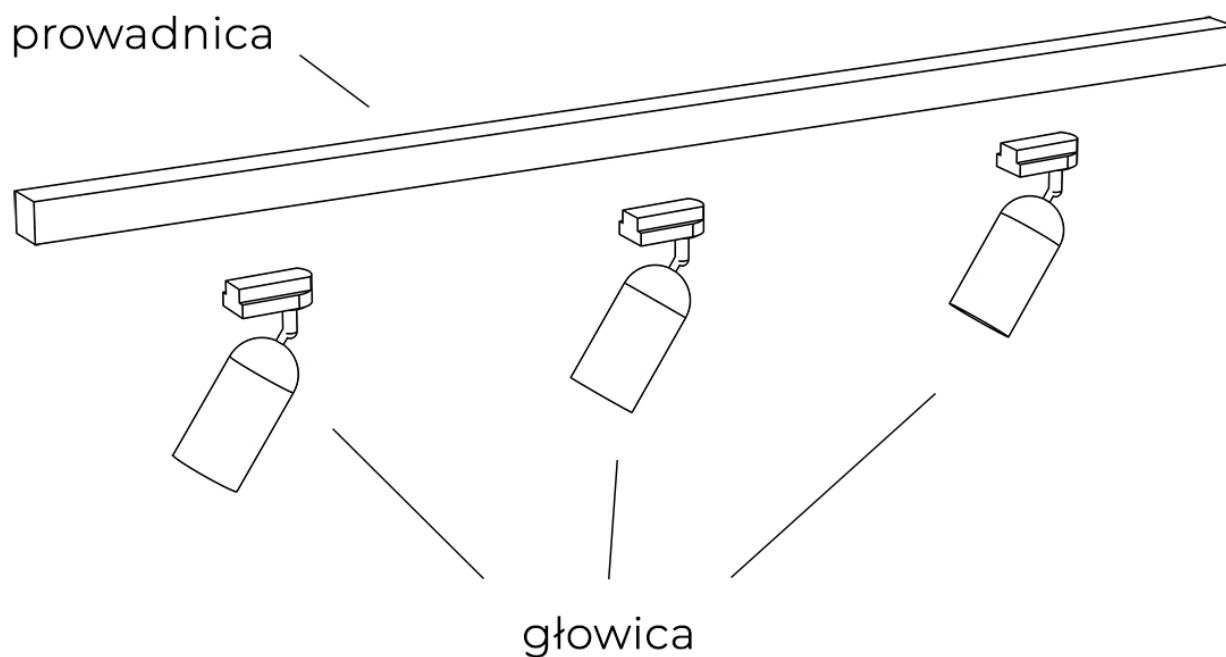

Czarna prowadnica do szynoprzewodu 3-fazowego 1m TK 3603 z serii TRACER

Numer katalogowy	5901780536039
Kod producenta	TK 3603
Seria	TRACER
Materiał	metal, tworzywo sztuczne
Kolor	czarny
Wysokość / długość (cm)	100
Szerokość / średnica (cm)	3
Głębokość (cm)	3,2
Ilość faz	trójfazowa

Opis produktu

Prowadnica do szynoprzewodu 3-fazowego TK 3603 z serii TRACER

Szynoprzewód TK Lighting posiada indywidualny system łączenia głowic z prowadnicami oraz prowadnic między sobą. Skompletuj zestaw oświetlenia szynowego na miarę swoich potrzeb!

Przykładowy zestaw szynoprzewodu z jedną prowadnicą:

Przykładowy zestaw szynoprzewodu z dwiema prowadnicami połączonymi łącznikiem narożnym:

W celu ułatwienia kompletowania poniżej znajdziesz produkty pasujące do oglądanego modelu: