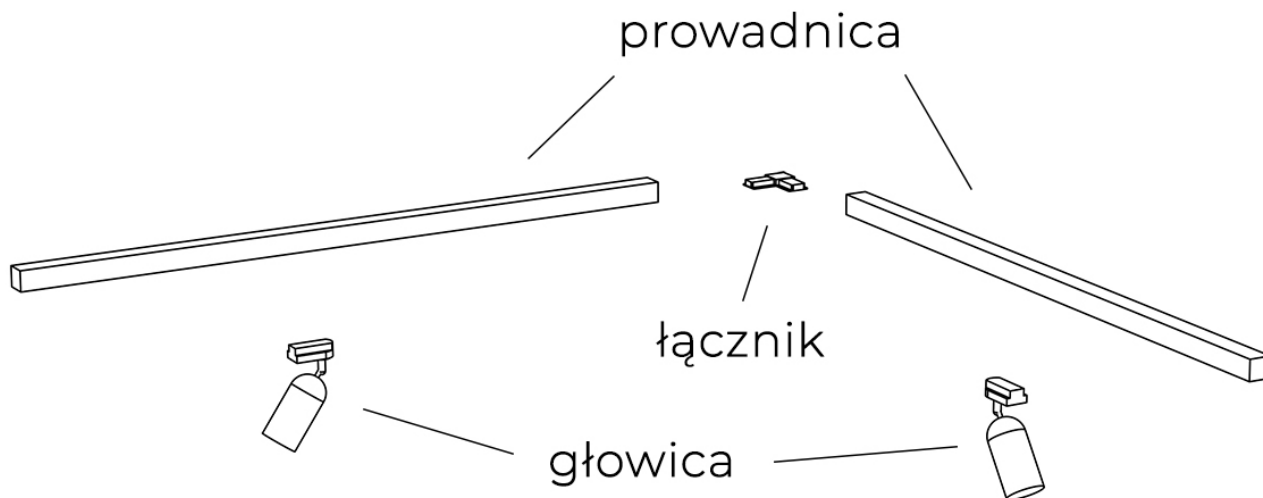

Czarna prowadnica do szynoprzewodu 3-fazowego 1m TK 3603 z serii TRACER

Numer katalogowy	5901780536039
Kod producenta	TK 3603
Seria	TRACER
Materiał	metal, tworzywo sztuczne
Kolor	czarny
Wysokość / długość (cm)	100
Szerokość / średnica (cm)	3
Głębokość (cm)	3,2
Ilość faz	trójfazowa

Opis produktu

Prowadnica do szynoprzewodu 3-fazowego TK 3603 z serii TRACER

Szynoprzewód TK Lighting posiada indywidualny system łączenia głowic z prowadnicami oraz prowadnic między sobą. Skompletuj zestaw oświetlenia szynowego na miarę swoich potrzeb!

Przykładowy zestaw szynoprzewodu z jedną prowadnicą:

Przykładowy zestaw szynoprzewodu z dwiema prowadnicami połączonymi łącznikiem narożnym:

W celu ułatwienia kompletowania poniżej znajdziesz produkty pasujące do oglądanego modelu: