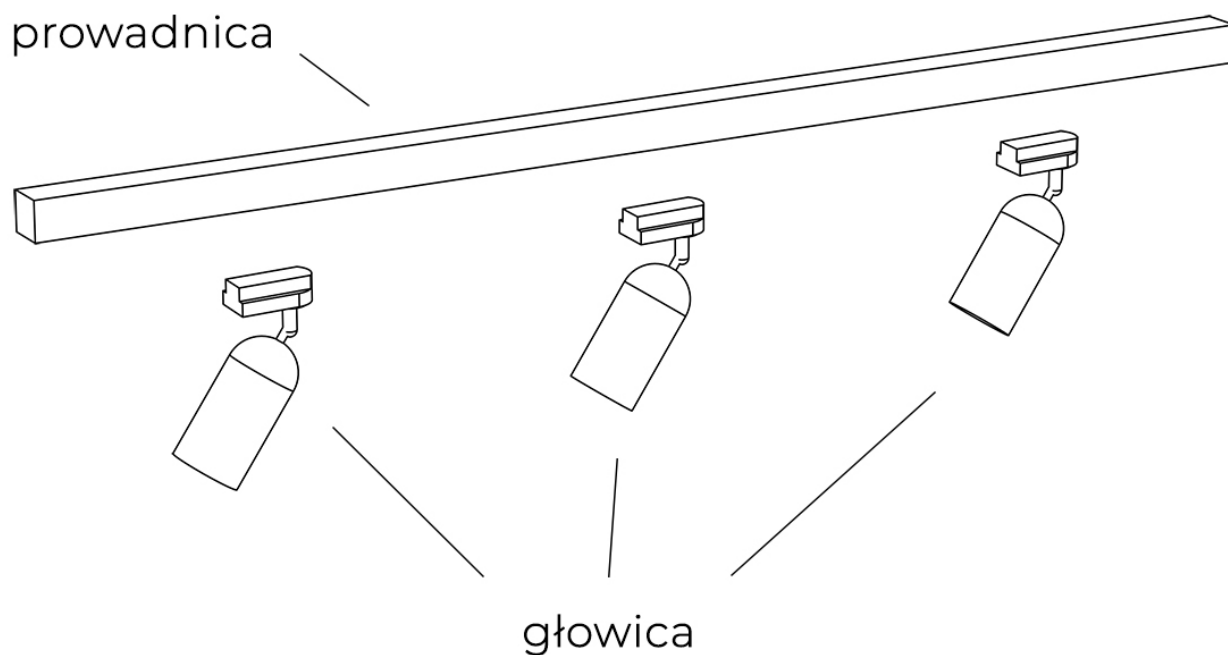

Czarna oprawka na żarówkę E27, głowica do szyn magnetycznych 722121-1-BL

Numer katalogowy	5900644432449
Kod producenta	722121-1-BL
Materiał	stal, tworzywo sztuczne
Kolor	czarny mat
Rodzaj gwintu	E27
Źródła światła	1
Maksymalna moc jednej żarówki (W)	40W
Wysokość / długość (cm)	15
Szerokość / średnica (cm)	4,5
Głębokość (cm)	4,5
Stopień ochrony	IP20
Możliwość wymiany źródła światła	tak
Źródła światła w komplecie	nie
Barwa światła	zależna od zastosowanej żarówki

Opis produktu

Czarna oprawka na żarówkę E27, głowica do szyn magnetycznych 722121-1-BL

Szynoprzewód Italux posiada indywidualny system łączenia głowic z przewodnikami oraz przewodnic między sobą. Skompletuj zestaw oświetlenia szynowego na miarę swoich potrzeb!

Przykładowy zestaw szynoprzewodu z jedną przewodnicą:

Do prawidłowego działania szynoprzewodu, **należy dokupić zasilacz końcowy.**

Przykładowy zestaw szynoprzewodu z dwiema prowadnicami połączonymi łącznikiem narożnym: