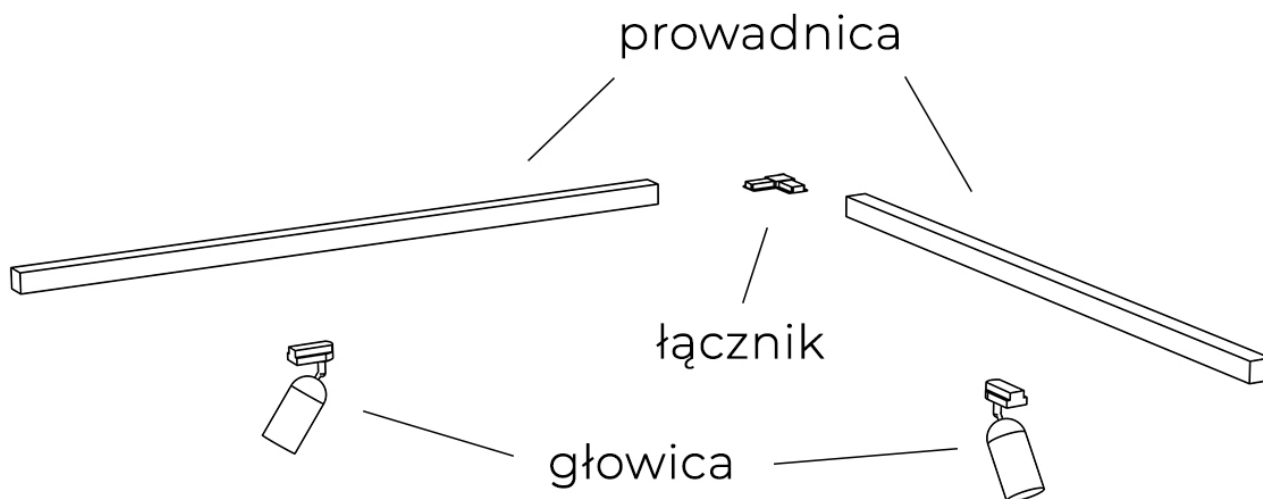

Czarna oprawka na żarówkę E27, głowica do szyn magnetycznych 722121-1-BL

Numer katalogowy	5900644432449
Kod producenta	722121-1-BL
Materiał	stal, tworzywo sztuczne
Kolor	czarny mat
Rodzaj gwintu	E27
Źródła światła	1
Maksymalna moc jednej żarówki (W)	40W
Wysokość / długość (cm)	15
Szerokość / średnica (cm)	4,5
Głębokość (cm)	4,5
Stopień ochrony	IP20
Możliwość wymiany źródła światła	tak
Źródła światła w komplecie	nie
Barwa światła	zależna od zastosowanej żarówki

Opis produktu

Czarna oprawka na żarówkę E27, głowica do szyn magnetycznych 722121-1-BL

Szynoprzewód Italux posiada indywidualny system łączenia głowic z przewodnikami oraz przewodnic między sobą. Skompletuj zestaw oświetlenia szynowego na miarę swoich potrzeb!

Przykładowy zestaw szynoprzewodu z jedną przewodnicą:

Do prawidłowego działania szynoprzewodu, **należy dokupić zasilacz końcowy.**

Przykładowy zestaw szynoprzewodu z dwiema prowadnicami połączonymi łącznikiem narożnym: