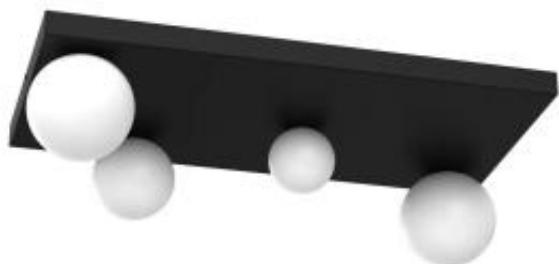

Czarna lampa w kształcie prostokąta z kloszami MLP8391 z serii BIBIONE

Numer katalogowy	5902693783916
Kod producenta	MLP8391
Seria	BIBIONE
Materiał	szkło, metal, plastik
Kolor	czarny, biały
Rodzaj gwintu	G9
Źródła światła	4
Maksymalna moc jednej żarówki (W)	25W
Wysokość / długość (cm)	15
Szerokość / średnica (cm)	60
Głębokość (cm)	30
Stopień ochrony	IP20
Możliwość wymiany źródła światła	tak
Źródła światła w komplecie	nie
Barwa światła	zależna od zastosowanej żarówki

Opis produktu