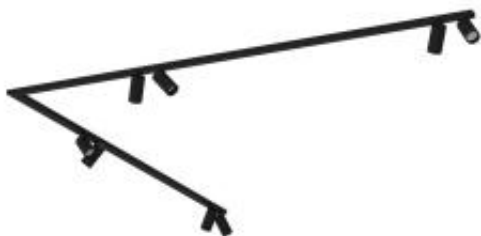

Czarna lampa sufitowa, narożna, regulowana 7723 z serii MONO

Numer katalogowy	5903139772396
Kod producenta	7723
Seria	MONO
Materiał	stal lakierowana, tworzywo sztuczne ABS
Kolor	czarny
Rodzaj gwintu	GU10
Źródła światła	8
Maksymalna moc jednej żarówki (W)	10W LED
Wysokość / długość (cm)	7,5-12,5
Szerokość / średnica (cm)	200-215
Głębokość (cm)	200-215
Stopień ochrony	IP20
Możliwość wymiany źródła światła	tak
Źródła światła w komplecie	nie
Barwa światła	zależna od zastosowanej żarówki