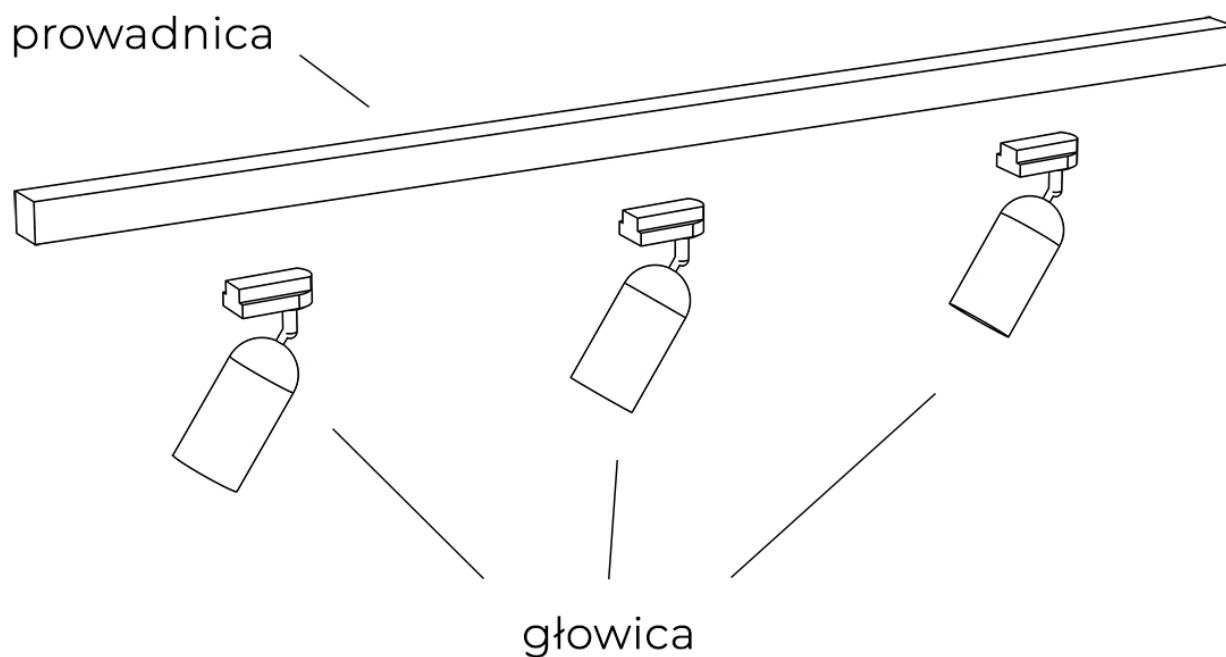

Czarna 3-fazowa prowadnica do szynoprzewodu 2m TK 3601 z serii TRACER

Numer katalogowy	5901780536015
Kod producenta	TK 3601
Seria	TRACER
Materiał	metal, tworzywo sztuczne
Kolor	czarny
Wysokość / długość (cm)	200
Szerokość / średnica (cm)	3
Głębokość (cm)	3,2
Ilość faz	trójfazowa

Opis produktu

Prowadnica do szynoprzewodu 3-fazowego TK 3601 z serii TRACER

Szynoprzewód TK Lighting posiada indywidualny system łączenia głowic z prowadnicami oraz prowadnic między sobą. Skompletuj zestaw oświetlenia szynowego na miarę swoich potrzeb!

Przykładowy zestaw szynoprzewodu z jedną prowadnicą:

Przykładowy zestaw szynoprzewodu z dwiema prowadnicami połączonymi łącznikiem narożnym:

W celu ułatwienia kompletowania poniżej znajdziesz produkty pasujące do oglądanego modelu: