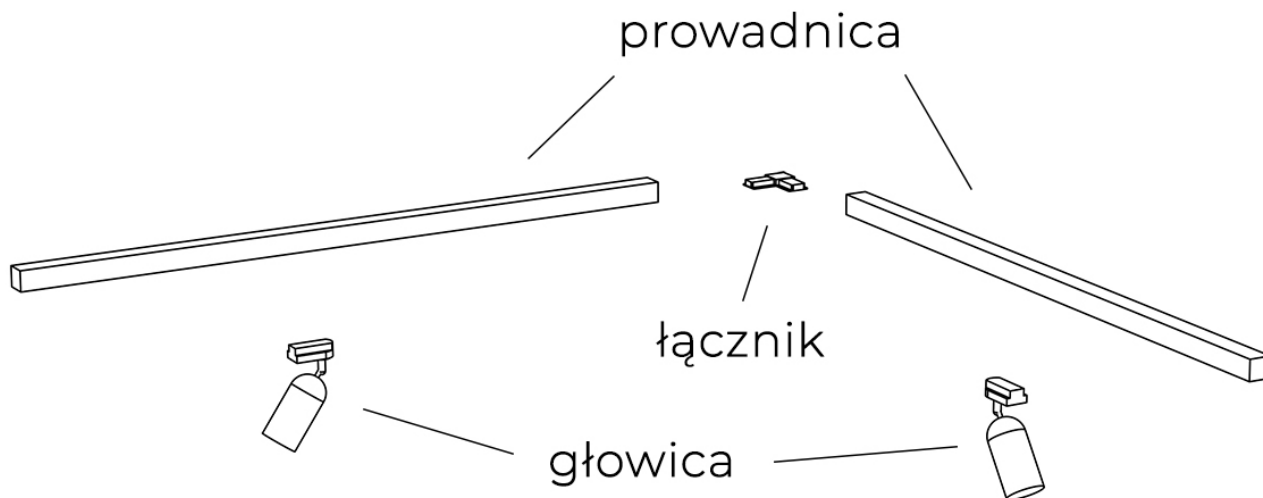

Czarna 3-fazowa prowadnica do szynoprzewodu 2m TK 3601 z serii TRACER

Numer katalogowy	5901780536015
Kod producenta	TK 3601
Seria	TRACER
Materiał	metal, tworzywo sztuczne
Kolor	czarny
Wysokość / długość (cm)	200
Szerokość / średnica (cm)	3
Głębokość (cm)	3,2
Ilość faz	trójfazowa

Opis produktu

Prowadnica do szynoprzewodu 3-fazowego TK 3601 z serii TRACER

Szynoprzewód TK Lighting posiada indywidualny system łączenia głowic z prowadnicami oraz prowadnic między sobą. Skompletuj zestaw oświetlenia szynowego na miarę swoich potrzeb!

Przykładowy zestaw szynoprzewodu z jedną prowadnicą:

Przykładowy zestaw szynoprzewodu z dwiema prowadnicami połączonymi łącznikiem narożnym:

W celu ułatwienia kompletowania poniżej znajdziesz produkty pasujące do oglądanego modelu: