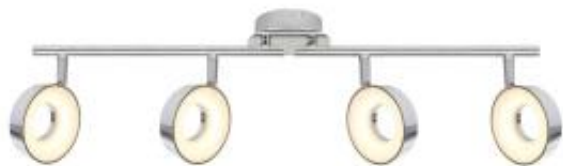

Chromowana listwa sufitowa z ledowymi reflektorami 94-61720 z serii ISLA

Numer katalogowy	5906714861720
Kod producenta	94-61720
Seria	ISLA
Materiał	podstawa metalowa, klosz akrylowy
Kolor	chrom
Rodzaj gwintu	LED
Temperatura barwowa	3000K
Lumeny	800
Wysokość / długość (cm)	19
Szerokość / średnica (cm)	71
Głębokość (cm)	10
Stopień ochrony	IP20
Możliwość wymiany źródła światła	nie
Źródła światła w komplecie	tak
Barwa światła	ciepła

Opis produktu

Lampa sufitowa listwa - nowoczesność i styl

Mistrzowskie połączenie metalowej podstawy z kloszem z tworzywa, z troski o dobro użytkownika ekonomiczny LED ukryty jest pod akrylowym kloszem. Uniemożliwia to bezpośrednie wpatrywanie się w źródło światła eliminując tym samym ryzyko uszkodzenia wzroku, możliwość regulacji kąta nachylenia klosza w pionie i poziomie. **Listwa ledowa sufitowa** sprawdzi się w każdym wnętrzu. W naszej ofercie znajdziesz również [plafony nowoczesne](#).