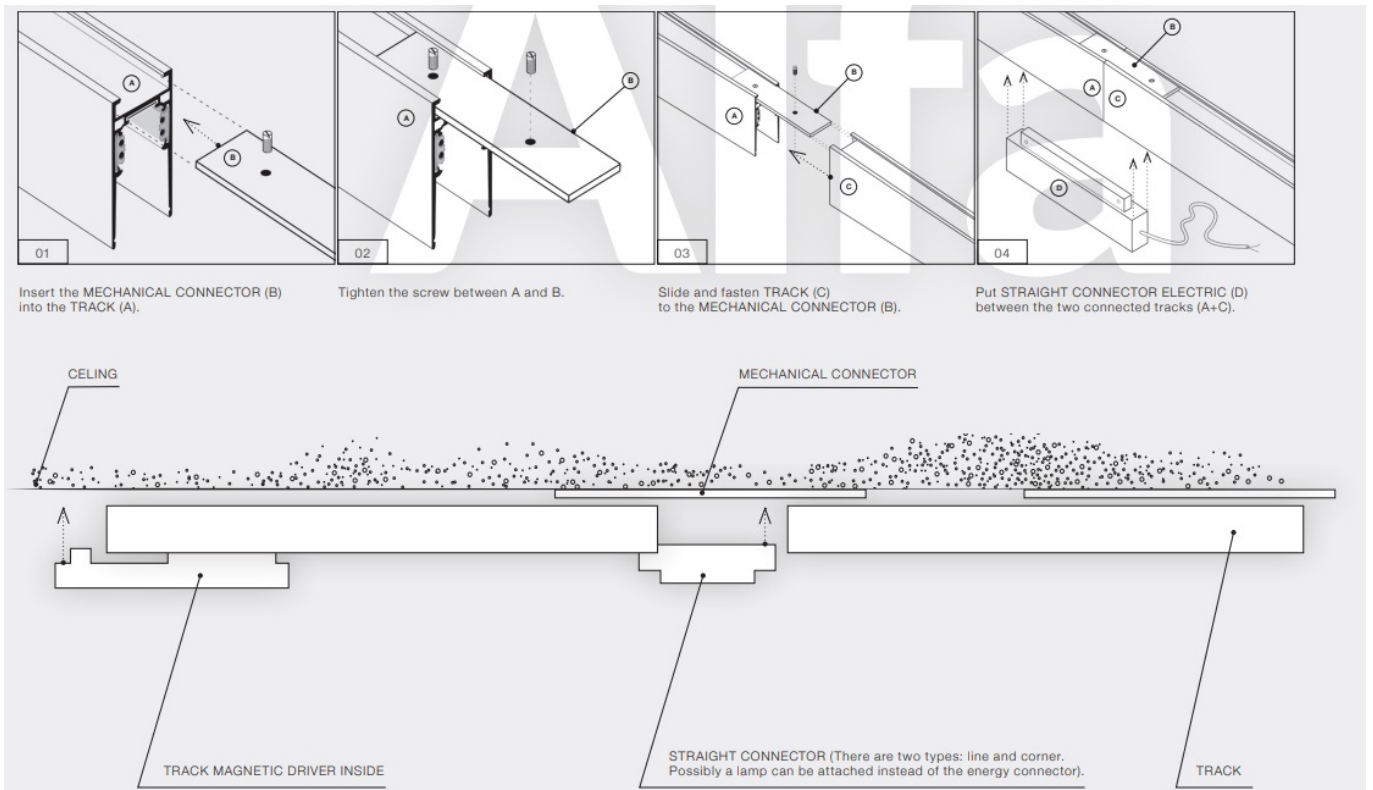

Sposób mocowania poszczególnych elementów prowadnicy: