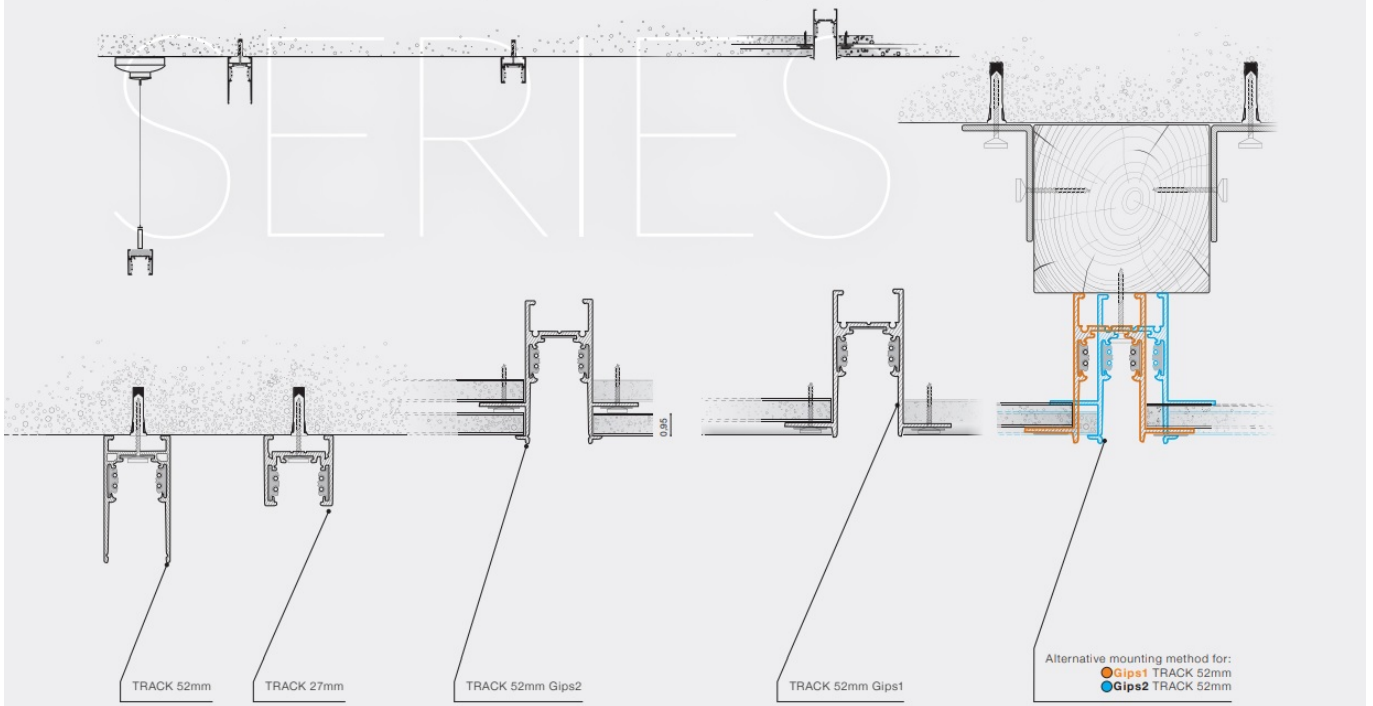

## Biały zasilacz do szyny 1-fazowej magnetycznej 60W AZ4670 z serii ALFA MAGNETIC 48V

Numer katalogowy	<b>5901238446705</b>
Kod producenta	<b>AZ4670</b>
Seria	<b>ALFA MAGNETIC 48V</b>
Materiał	<b>metal, tworzywo sztuczne</b>
Kolor	<b>biały</b>
Maksymalna moc jednej żarówki (W)	<a href="#">60W</a>
Wysokość / długość (cm)	<b>4,5</b>
Szerokość / średnica (cm)	<b>31,5</b>
Głębokość (cm)	<b>2,3</b>
Ilość faz	<b>jednofazowa magnetyczna</b>

Ten system posiada 4 rodzaje przewodnic, które różnią się od siebie w zależności od sposobu mocowania. **Prezentowany zasilacz pasuje do wszystkich z nich.**

Available options for installation place – surface-mounted, flush-mounted and suspended