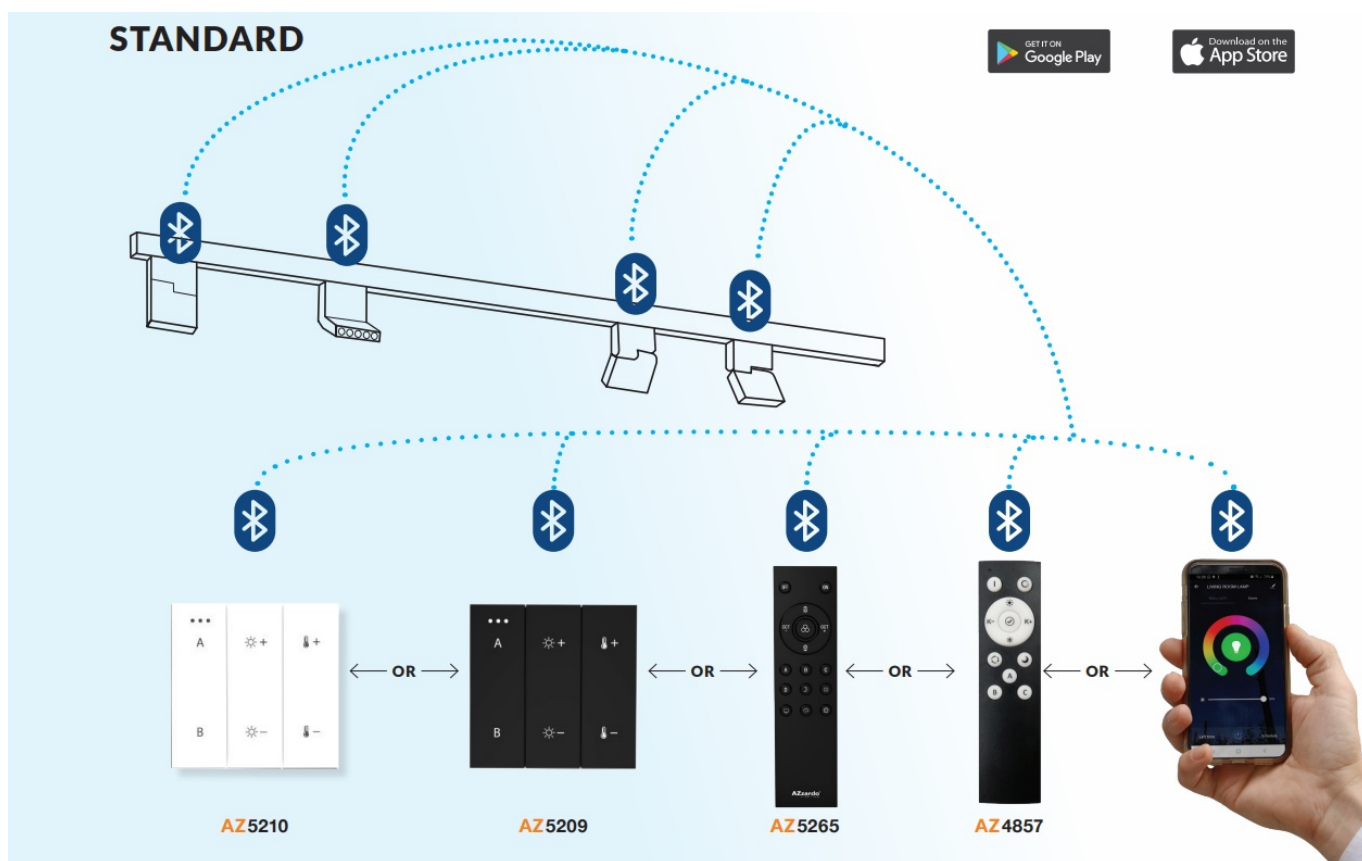

Ten system posiada 4 rodzaje przewodnic, które różnią się od siebie w zależności od sposobu mocowania. **Prezentowany zasilacz pasuje do wszystkich z nich.**

Available options for installation place – surface-mounted, flush-mounted and suspended

Sposób mocowania poszczególnych elementów prowadnicy:

Przykładowy zestaw szynoprzewodu z jedną prowadnicą:

Do prawidłowego działania szynoprzewodu, **należy dokupić zasilacz końcowy i zaślepkę.**

Przykładowy zestaw szynoprzewodu z dwiema prowadnicami połączonymi łącznikiem narożnym:

Do prawidłowego działania szynoprzewodu, **należy dokupić zasilacz końcowy i zaślepkę.**

Ten system pozwala na sterowanie światłem za pomocą panelu ściennego, pilota lub aplikacji.

W celu ułatwienia kompletowania poniżej znajdziesz produkty pasujące do oglądanego modelu: