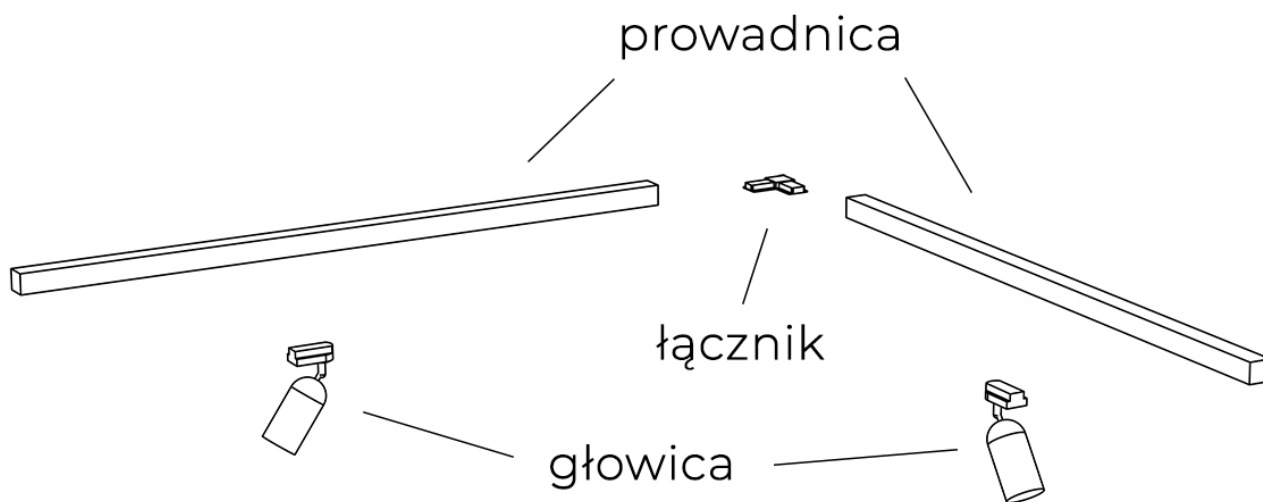

Biały reflektor tuba do szyny jednofazowej TK 6898 z serii TRACER

Numer katalogowy	5901780568986
Kod producenta	TK 6898
Seria	TRACER
Materiał	stal lakierowana, tworzywo sztuczne, aluminium lakierowane
Kolor	biały
Rodzaj gwintu	GU10
Źródła światła	1
Maksymalna moc jednej żarówki (W)	10W LED
Wysokość / długość (cm)	16
Szerokość / średnica (cm)	12
Głębokość (cm)	13,5
Stopień ochrony	IP20
Możliwość wymiany źródła światła	tak
Źródła światła w komplecie	nie
Barwa światła	zależna od zastosowanej żarówki
Ilość faz	jednofazowa

Opis produktu

Głowica do szynoprzewodu 1-fazowego TK 6898 z serii TRACER

Szynoprzewód TK Lighting posiada indywidualny system łączenia głowic z przewodnikami oraz przewodnic między sobą. Skompletuj zestaw oświetlenia szynowego na miarę swoich potrzeb!

Przykładowy zestaw szynoprzewodu z jedną przewodnicą:

Przykładowy zestaw szynoprzewodu z dwiema prowadnicami połączonymi łącznikiem narożnym:

W celu ułatwienia kompletowania poniżej znajdziesz produkty pasujące do oglądanego modelu: