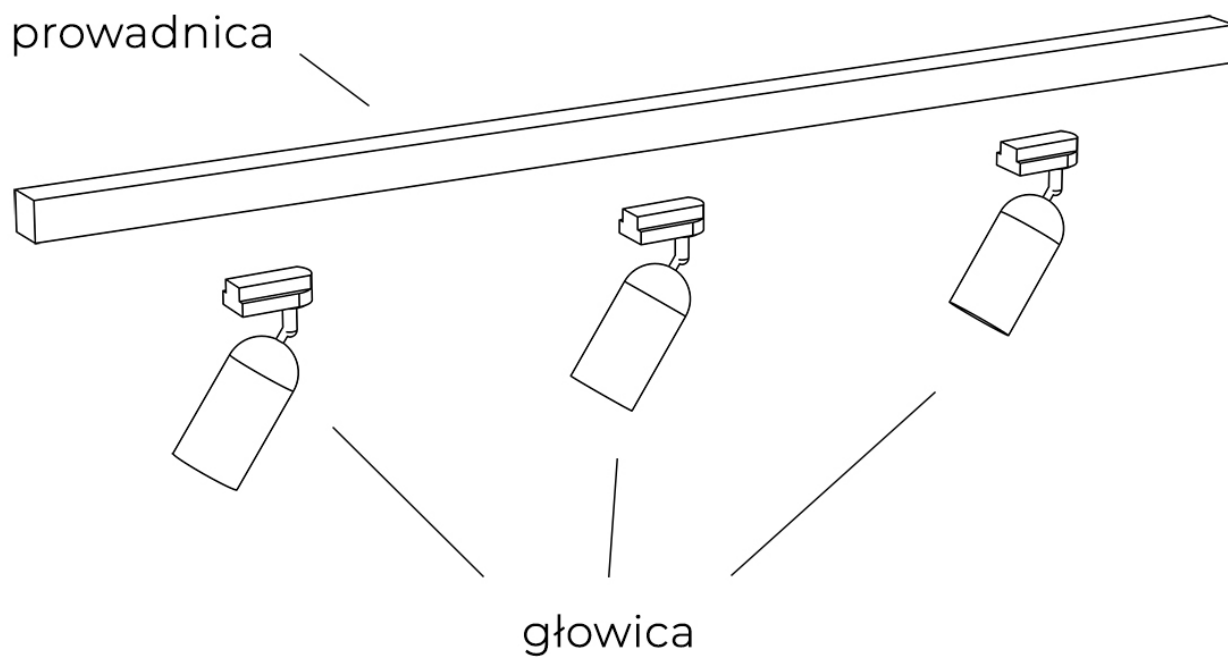

Biały reflektor tuba do szyny jednofazowej TK 6898 z serii TRACER

Numer katalogowy	5901780568986
Kod producenta	TK 6898
Seria	TRACER
Materiał	stal lakierowana, tworzywo sztuczne, aluminium lakierowane
Kolor	biały
Rodzaj gwintu	GU10
Źródła światła	1
Maksymalna moc jednej żarówki (W)	10W LED
Wysokość / długość (cm)	16
Szerokość / średnica (cm)	12
Głębokość (cm)	13,5
Stopień ochrony	IP20
Możliwość wymiany źródła światła	tak
Źródła światła w komplecie	nie
Barwa światła	zależna od zastosowanej żarówki
Ilość faz	jednofazowa

Opis produktu

Głowica do szynoprzewodu 1-fazowego TK 6898 z serii TRACER

Szynoprzewód TK Lighting posiada indywidualny system łączenia głowic z przewodnikami oraz przewodnic między sobą. Skompletuj zestaw oświetlenia szynowego na miarę swoich potrzeb!

Przykładowy zestaw szynoprzewodu z jedną przewodnicą:

Przykładowy zestaw szynoprzewodu z dwiema prowadnicami połączonymi łącznikiem narożnym:

W celu ułatwienia kompletowania poniżej znajdziesz produkty pasujące do oglądanego modelu: