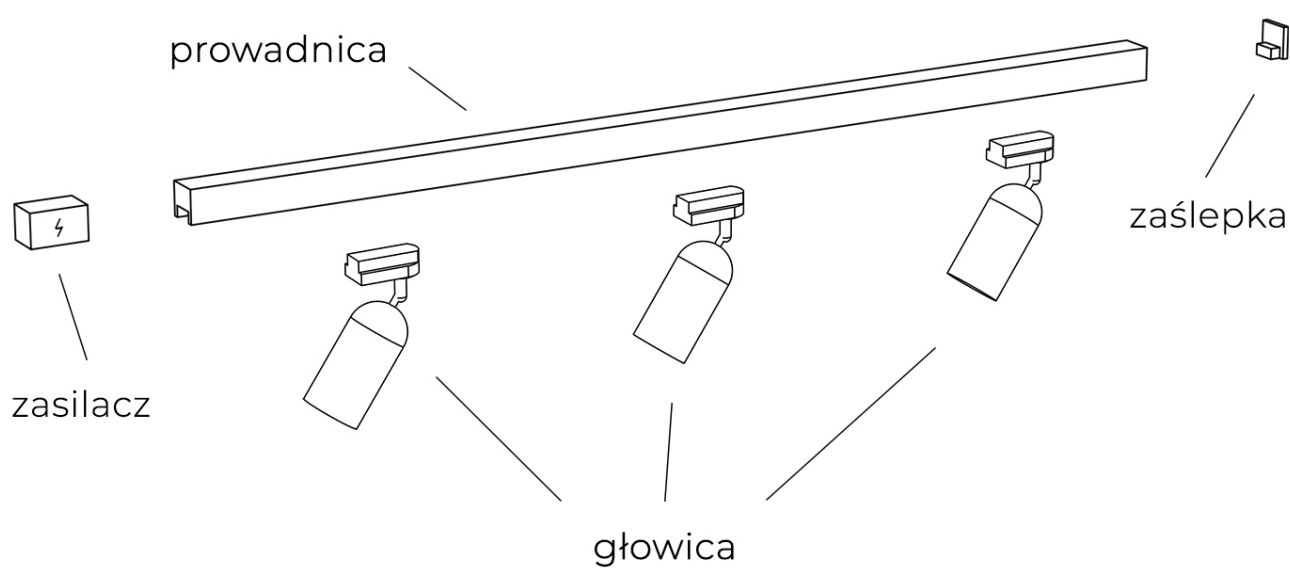

Biała prowadnica 1m magnetyczna AZ5314 z serii GAMMA MAGNETIC 48V

Numer katalogowy	5901238453147
Kod producenta	AZ5314
Seria	GAMMA MAGNETIC 48V
Materiał	aluminium
Kolor	biały piaskowany
Wysokość / długość (cm)	0,6
Szerokość / średnica (cm)	2,5
Głębokość (cm)	100
Stopień ochrony	IP20
Ilość faz	jednofazowa magnetyczna

Opis produktu

Prowadnica do szynoprzewodu 1-fazowego magnetycznego GAMMA MAGNETIC 48V AZ5314

Szynoprzewód Azzardo system Gamma posiada indywidualny sposób łączenia głowic z prowadnicami oraz prowadnic między sobą. Skompletuj zestaw oświetlenia szynowego na miarę swoich potrzeb!

Przykładowy zestaw szynoprzewodu z jedną prowadnicą:

Do prawidłowego działania szynoprzewodu, **należy dokupić zasilacz końcowy i zaślepkę.**

Przykładowy zestaw szynoprzewodu z dwiema prowadnicami połączonymi łącznikiem narożnym: