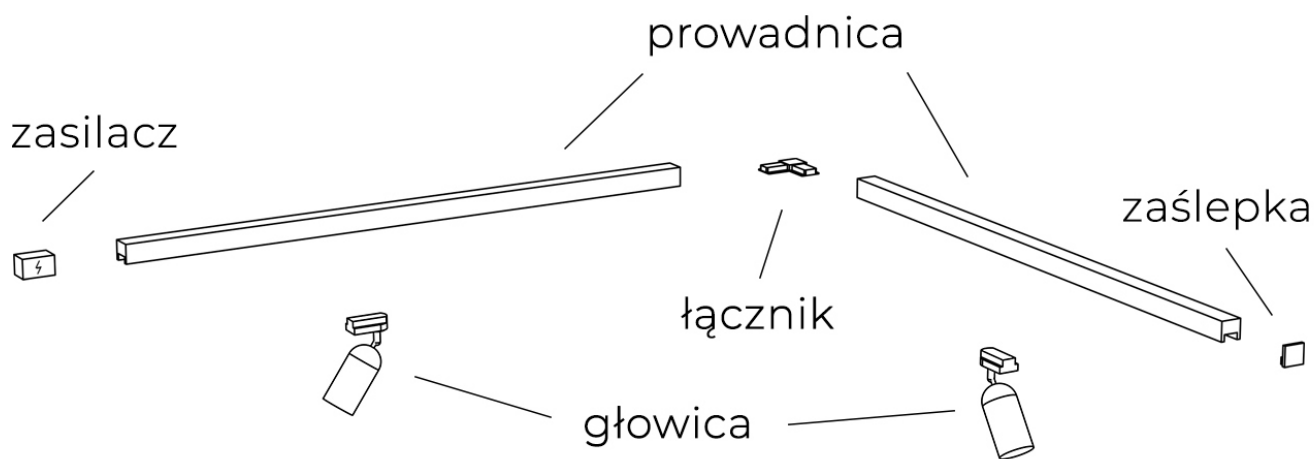

Biała prowadnica 1m magnetyczna AZ5314 z serii GAMMA MAGNETIC 48V

Numer katalogowy	5901238453147
Kod producenta	AZ5314
Seria	GAMMA MAGNETIC 48V
Materiał	aluminium
Kolor	biały piaskowany
Wysokość / długość (cm)	0,6
Szerokość / średnica (cm)	2,5
Głębokość (cm)	100
Stopień ochrony	IP20
Ilość faz	jednofazowa magnetyczna

Opis produktu

Prowadnica do szynoprzewodu 1-fazowego magnetycznego GAMMA MAGNETIC 48V AZ5314

Szynoprzewód Azzardo system Gamma posiada indywidualny sposób łączenia głowic z prowadnicami oraz prowadnic między sobą. Skompletuj zestaw oświetlenia szynowego na miarę swoich potrzeb!

Przykładowy zestaw szynoprzewodu z jedną prowadnicą:

Do prawidłowego działania szynoprzewodu, **należy dokupić zasilacz końcowy i zaślepkę.**

Przykładowy zestaw szynoprzewodu z dwiema prowadnicami połączonymi łącznikiem narożnym: