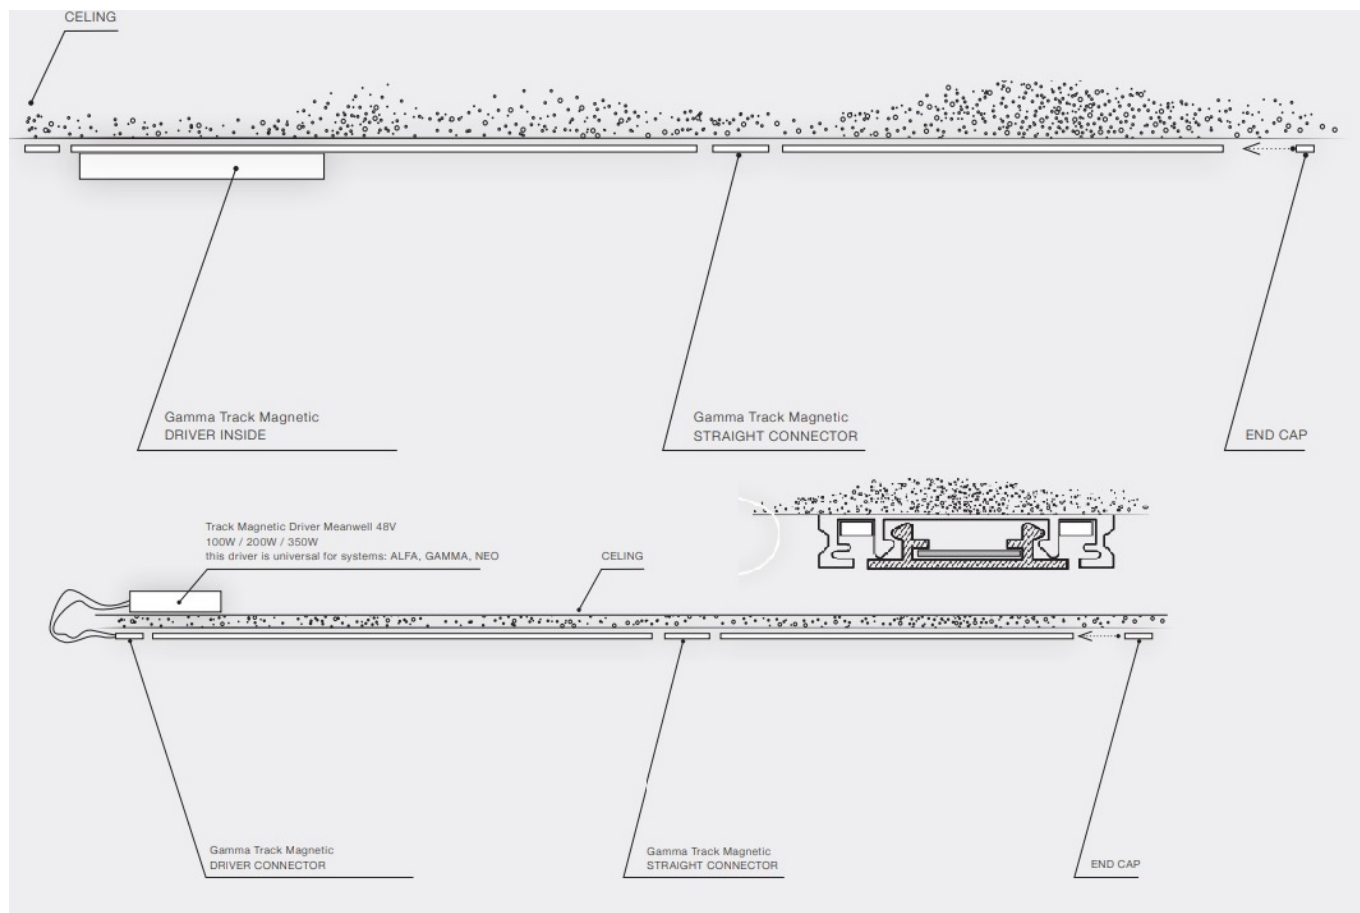

Biała prowadnica 1m magnetyczna AZ5314 z serii GAMMA MAGNETIC 48V

Numer katalogowy	5901238453147
Kod producenta	AZ5314
Seria	GAMMA MAGNETIC 48V
Materiał	aluminium
Kolor	biały piaskowany
Wysokość / długość (cm)	0,6
Szerokość / średnica (cm)	2,5
Głębokość (cm)	100
Stopień ochrony	IP20
Ilość faz	jednofazowa magnetyczna

Opis produktu

Prowadnica do szynoprzewodu 1-fazowego magnetycznego GAMMA MAGNETIC 48V AZ5314

Szynoprzewód Azzardo system Gamma posiada indywidualny sposób łączenia głowic z prowadnicami oraz prowadnic między sobą. Skompletuj zestaw oświetlenia szynowego na miarę swoich potrzeb!

Przykładowy zestaw szynoprzewodu z jedną prowadnicą:

Do prawidłowego działania szynoprzewodu, **należy dokupić zasilacz końcowy i zaślepkę.**

Przykładowy zestaw szynoprzewodu z dwiema prowadnicami połączonymi łącznikiem narożnym:

Each control option is connected to the track system via a dotted line representing Bluetooth communication. The control options are also connected to each other via "OR" arrows, indicating they are interchangeable.