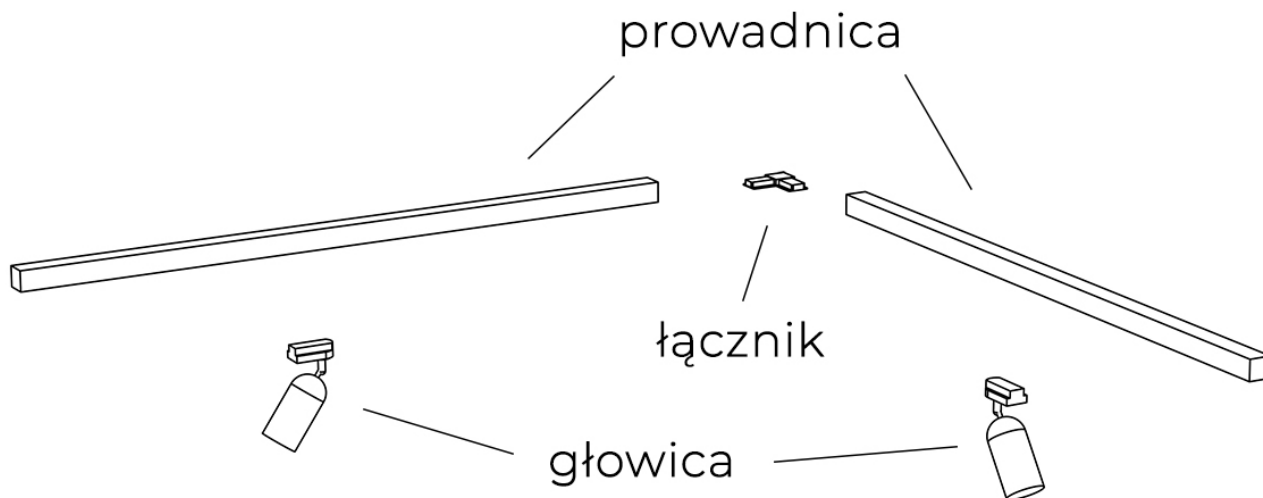

Przykładowy zestaw szynoprzewodu z dwiema prowadnicami połączonymi łącznikiem narożnym:

W celu ułatwienia kompletowania poniżej znajdziesz produkty pasujące do oglądanego modelu:

[GŁOWICE](#)

[ŁĄCZNIKI](#)

[PROWADNICE](#)