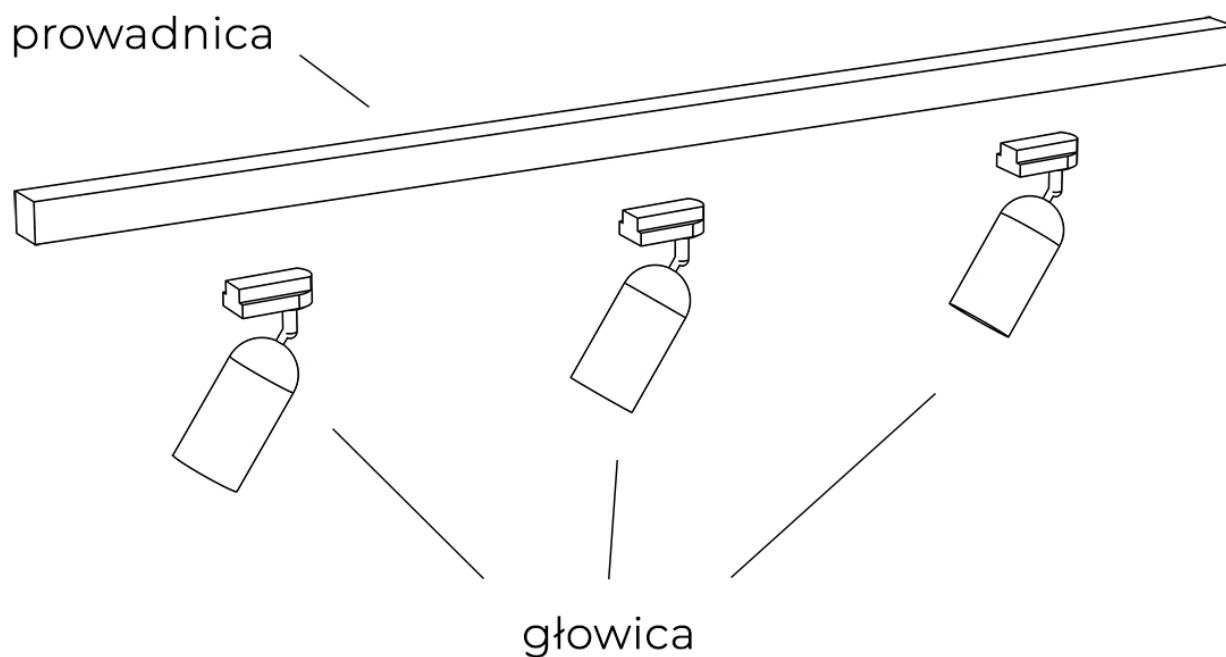

Opis produktu

Prowadnica do szynoprzewodu 3-fazowego TK 3600 z serii TRACER

Szynoprzewód TK Lighting posiada indywidualny system łączenia głowic z prowadnicami oraz prowadnic między sobą. Skompletuj zestaw oświetlenia szynowego na miarę swoich potrzeb!

Przykładowy zestaw szynoprzewodu z jedną prowadnicą: